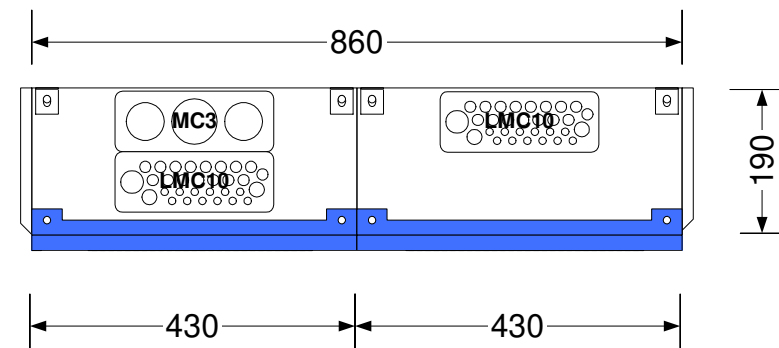

Kotelo/Korpus IP21
 Ei ovia / ilma usteta
 Kansien väri/ katete värv
 Väri/ Värv: RAL7035
 (harmaa/hall)
 Mittari M1/ Arvesti A1

Kohde:		Nimi:	MK-C2
Kuva: naamakuva		Tilaus:	
Tilaaja: iYouWe OY		Suunnittelija: M.Roos	
Tyyppi: EMAK1000		Tarkistaja: M.Aguraju	
		Päiväys: 19.03.21	Sivu 1 / 1