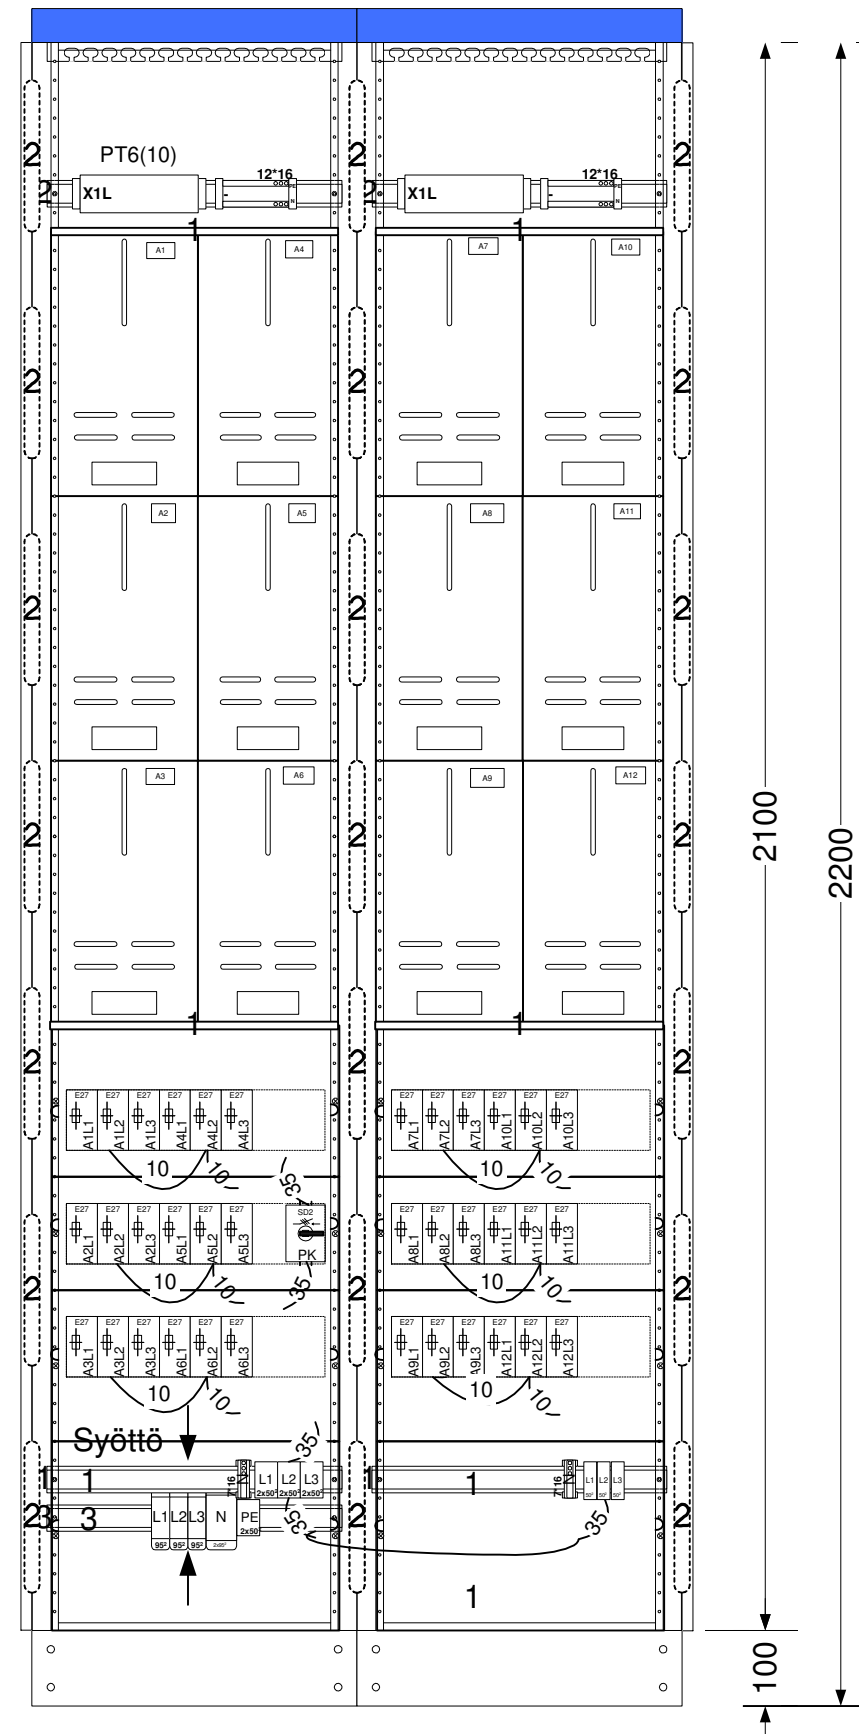

Kotelo/Korpus IP21
 Ei ovia / ilma usteta
 Kansien väri/ katete värv
 Väri/ Värv: RAL7035
 (harmaa/hall)
 Mittari M1/ Arvesti A1

Kohde:		Nimi:	MK-C2
Kuva: naamakuva		Tilaus:	
Tilaaja: iYouWe OY		Suunnittelija: M.Roos	
Tyyppi: EMAK1000		Tarkistaja: M.Aguraju	
		Päiväys: 19.03.21	Sivu 1 / 1