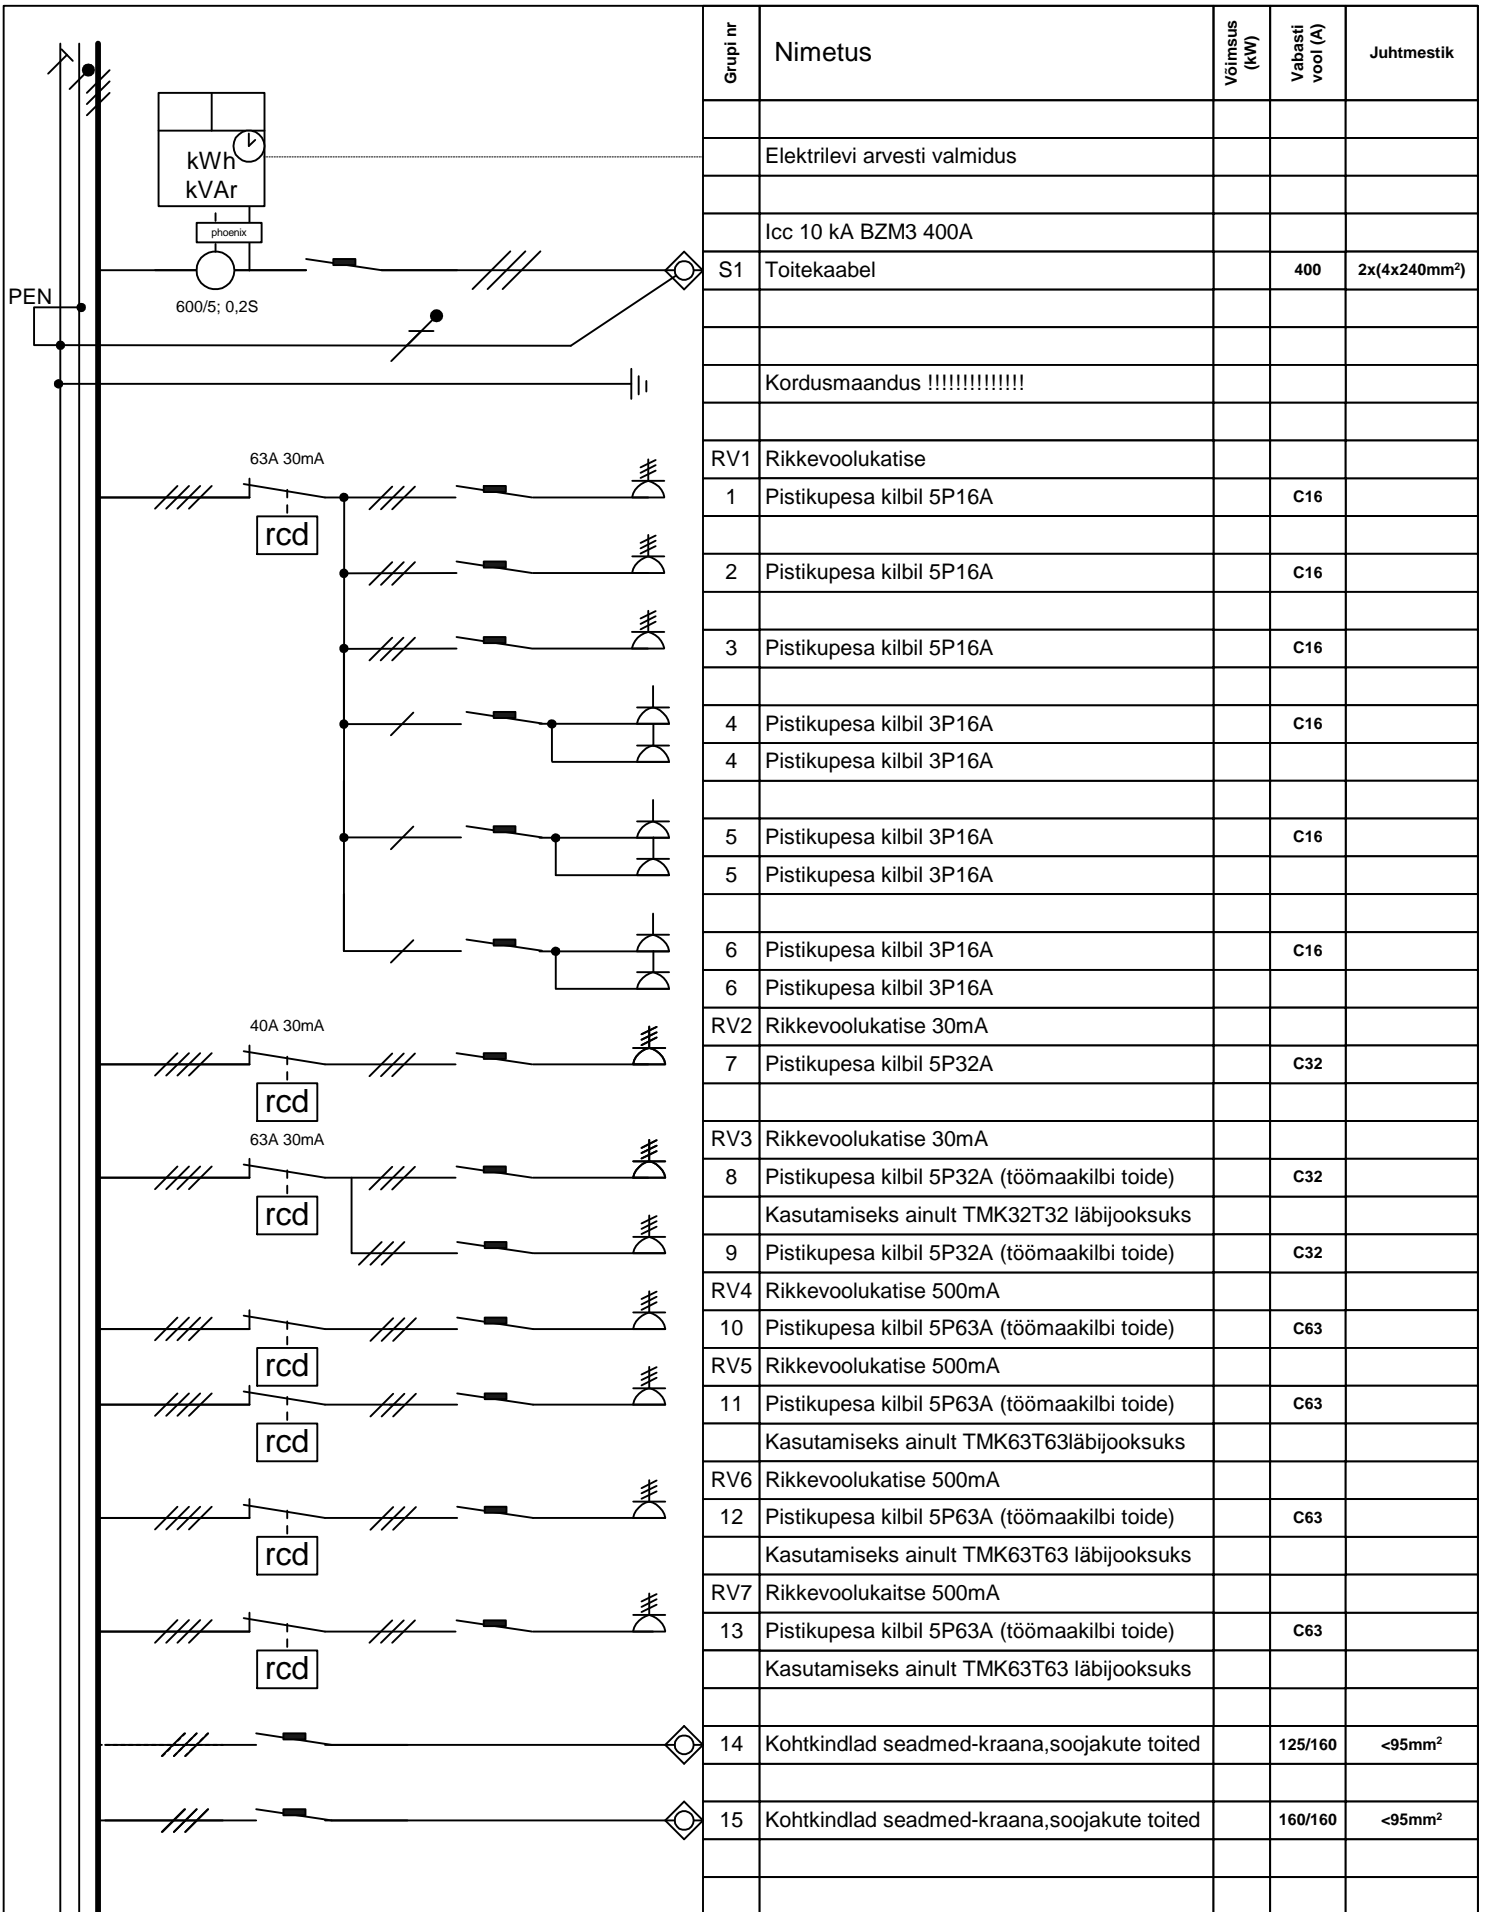

Grupi nr	Nimetus	Võimsus (kW)	Vabasti vool (A)	Juhtmestik
	Elektrilevi arvesti valmidus			
	Icc 10 kA BZM3 400A			
S1	Toitekaabel		400	2x(4x240mm²)
	Kordusmaandus !!!!!!!!!!!!!!!			
RV1	Rikkevoolukatise			
1	Pistikupesa kilbil 5P16A		C16	
2	Pistikupesa kilbil 5P16A		C16	
3	Pistikupesa kilbil 5P16A		C16	
4	Pistikupesa kilbil 3P16A		C16	
4	Pistikupesa kilbil 3P16A			
5	Pistikupesa kilbil 3P16A		C16	
5	Pistikupesa kilbil 3P16A			
6	Pistikupesa kilbil 3P16A		C16	
6	Pistikupesa kilbil 3P16A			
RV2	Rikkevoolukatise 30mA			
7	Pistikupesa kilbil 5P32A		C32	
RV3	Rikkevoolukatise 30mA			
8	Pistikupesa kilbil 5P32A (töömaakilbi toide)		C32	
	Kasutamiseks ainult TMK32T32 läbijooksuks			
9	Pistikupesa kilbil 5P32A (töömaakilbi toide)		C32	
RV4	Rikkevoolukatise 500mA			
10	Pistikupesa kilbil 5P63A (töömaakilbi toide)		C63	
RV5	Rikkevoolukatise 500mA			
11	Pistikupesa kilbil 5P63A (töömaakilbi toide)		C63	
	Kasutamiseks ainult TMK63T63 läbijooksuks			
RV6	Rikkevoolukatise 500mA			
12	Pistikupesa kilbil 5P63A (töömaakilbi toide)		C63	
	Kasutamiseks ainult TMK63T63 läbijooksuks			
RV7	Rikkevoolukatise 500mA			
13	Pistikupesa kilbil 5P63A (töömaakilbi toide)		C63	
	Kasutamiseks ainult TMK63T63 läbijooksuks			
14	Kohtkindlad seadmed-kraana,soojakute toited		125/160	<95mm²
15	Kohtkindlad seadmed-kraana,soojakute toited		160/160	<95mm²