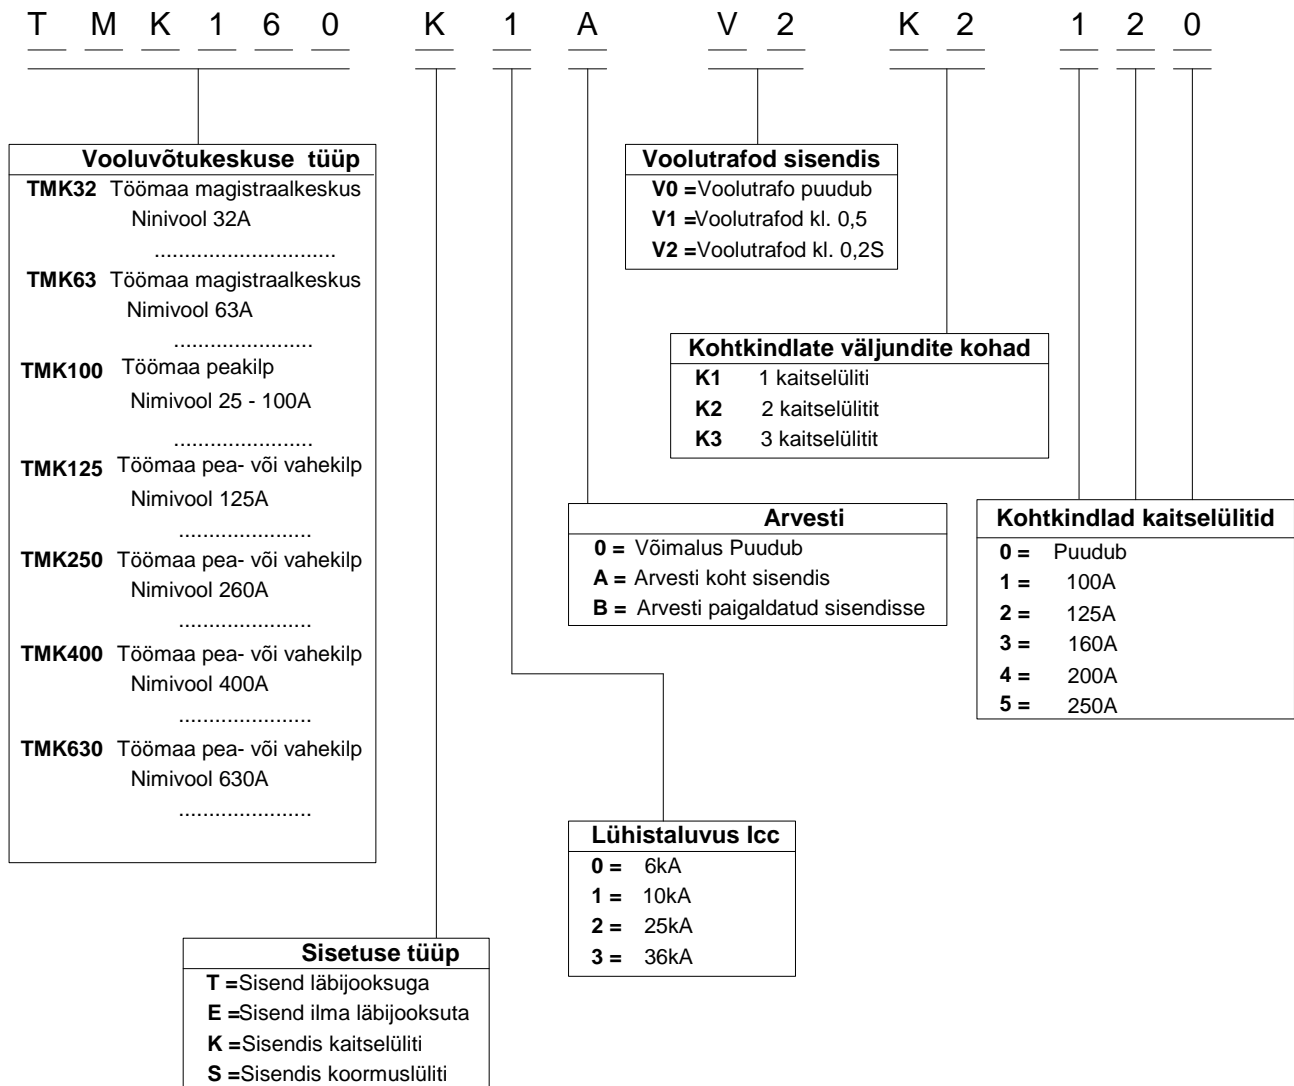

Töömaakilpide tüübitähise formaat

Näidis:

Töömaa peakeskus 160A, Kaitselüliti sisendis, Icc10kA, Arvesti koht sisendis, Voolutrafo 0,2S, Kohtkindlate fiidrite kohtasid 2 tk. 100A ja 125A

Maleva 20 Tallinn 11711 tel. 666 40 50 fax. 666 40 60