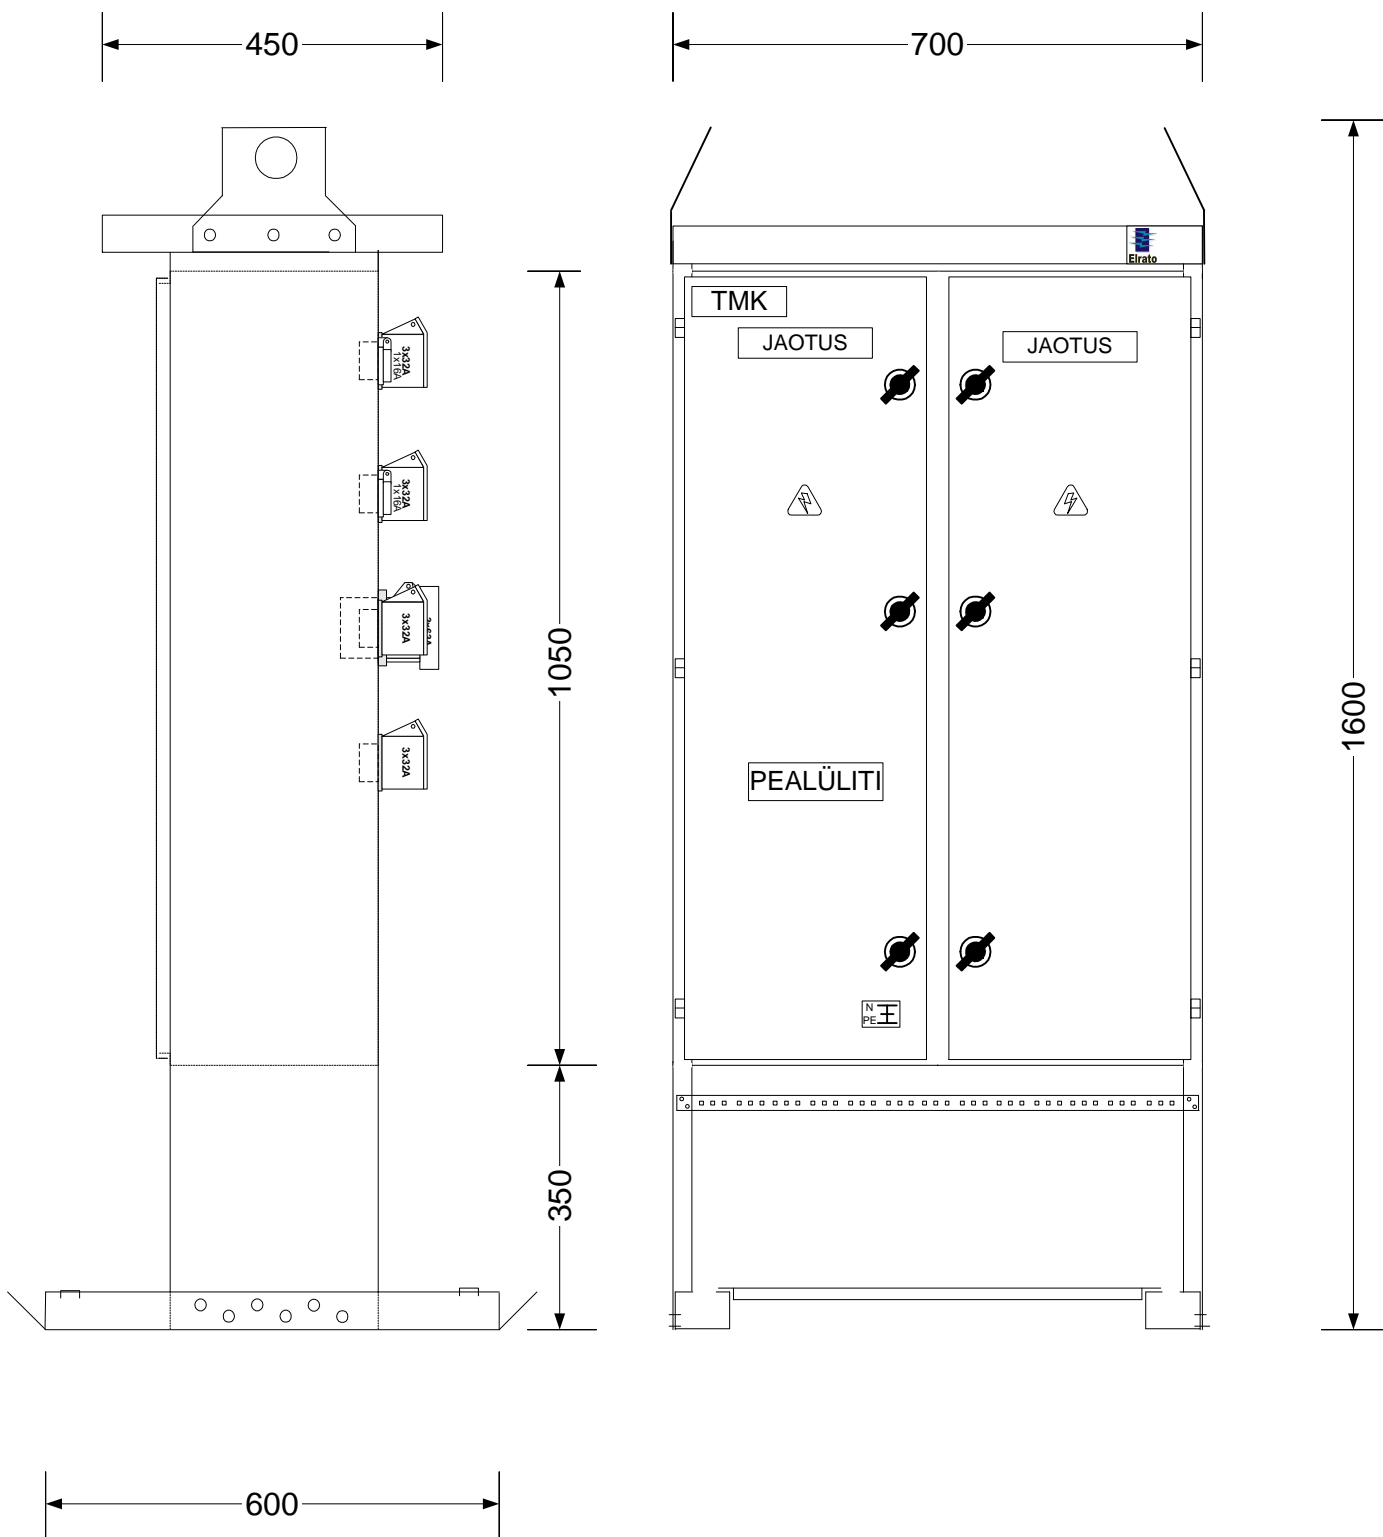

Maleva 20 Tallinn 11711 tel. 666 40 50 fax. 666 40 60

Objekt: Ehitusplatsi alajaotuskilp TMK250

Joonis: välisvaade

Tellijä: Elrato

Kilbi tüüp: TMK250S00-V0K2-200

Nimetus: TMK

Tellimus: xxxxx

Koostas: M.Agurauja

Kontrollis: M.Agurauja

Kuup: 29.04.20 | Leht 14 / 17

TMK kataloog.vsd