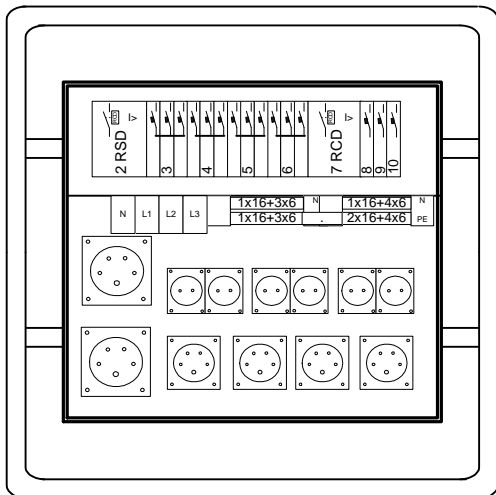

300

650

650

Kest: Zn
IP 44

ISO 9001 sertifitseeritud ettevõtte

Objekt: Töömaakilp

Tellijä: Elrato

Kilbi tüüp: TMK 63T63

Nimetus: TMK

Tellimus: xxxx

Projekteeris: J. Kümnik

Kuupäev: 31.05.2019