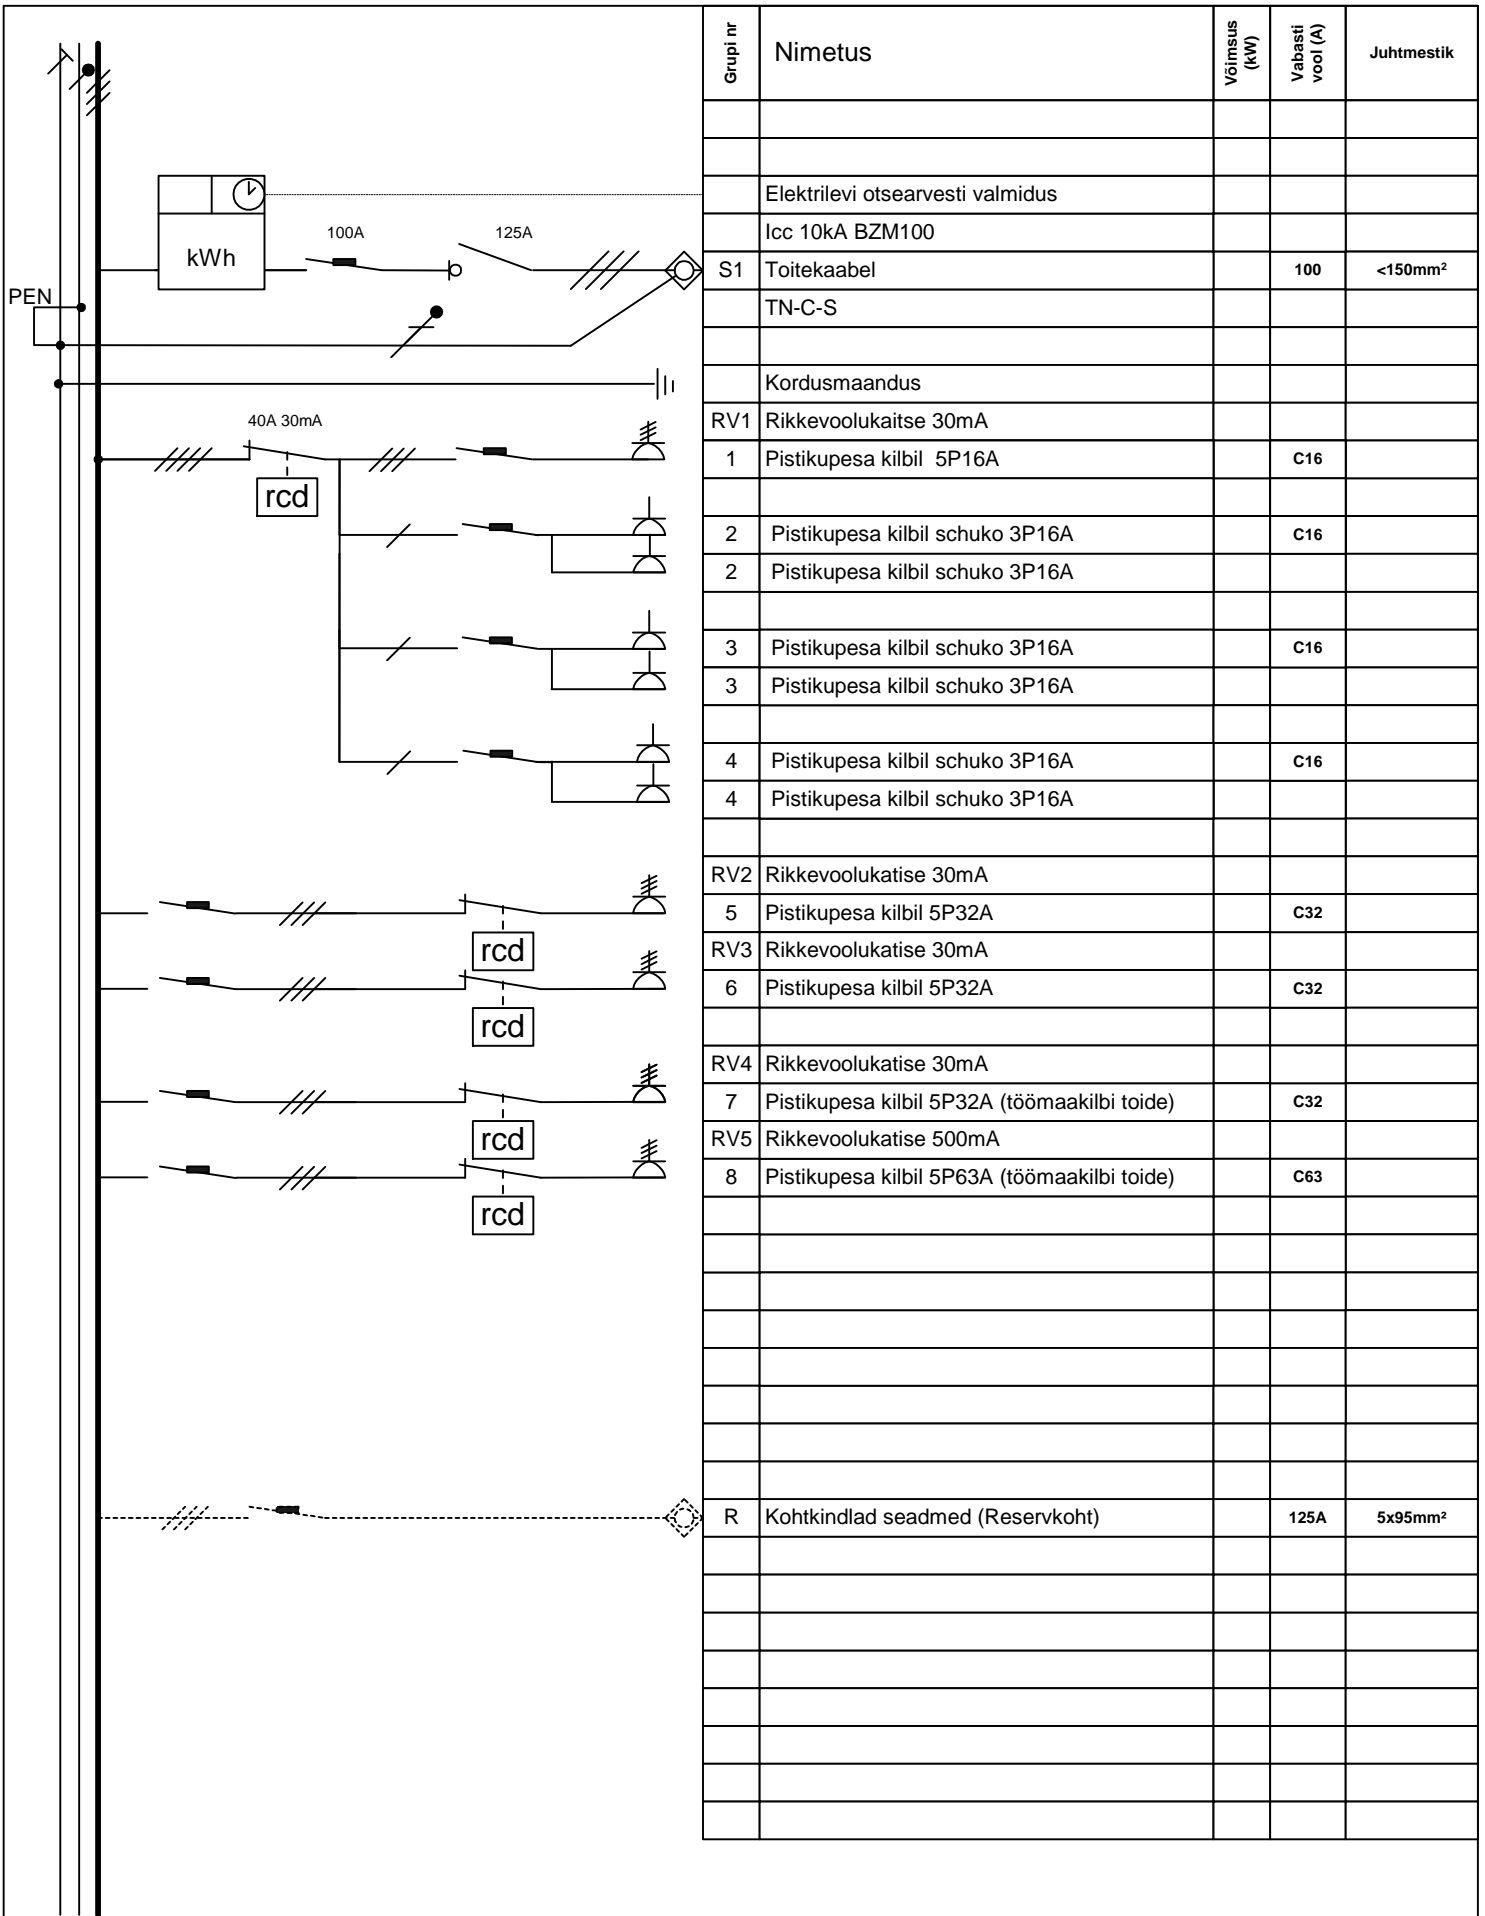

Grupi nr	Nimetus	Võimsus (kW)	Vabasti vool (A)	Juhtmestik
	Elektrilevi otsearvesti valmidus			
	Icc 10kA BZM100			
S1	Toitekaabel		100	<150mm²
	TN-C-S			
	Kordusmaandus			
RV1	Rikkevoolukatise 30mA			
1	Pistikupesa kilbil 5P16A		C16	
2	Pistikupesa kilbil schuko 3P16A		C16	
2	Pistikupesa kilbil schuko 3P16A			
3	Pistikupesa kilbil schuko 3P16A		C16	
3	Pistikupesa kilbil schuko 3P16A			
4	Pistikupesa kilbil schuko 3P16A		C16	
4	Pistikupesa kilbil schuko 3P16A			
RV2	Rikkevoolukatise 30mA			
5	Pistikupesa kilbil 5P32A		C32	
RV3	Rikkevoolukatise 30mA			
6	Pistikupesa kilbil 5P32A		C32	
RV4	Rikkevoolukatise 30mA			
7	Pistikupesa kilbil 5P32A (töömaakilbi toide)		C32	
RV5	Rikkevoolukatise 500mA			
8	Pistikupesa kilbil 5P63A (töömaakilbi toide)		C63	
R	Kohtkindlad seadmed (Reservkoht)		125A	5x95mm²