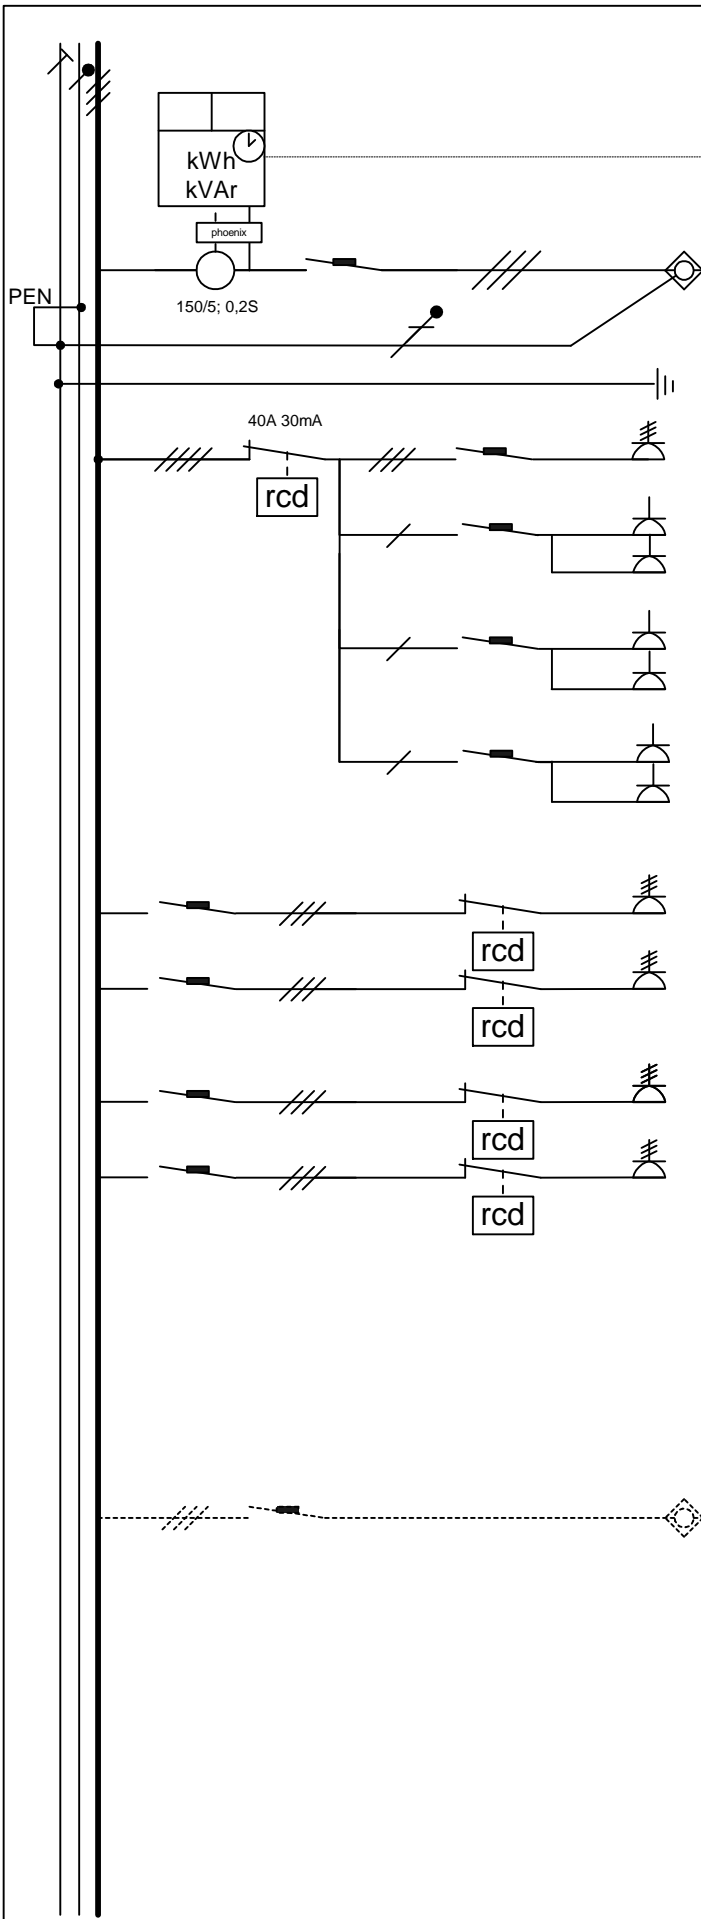

Grupi nr	Nimetus	Võimsus (kW)	Vabasti vool (A)	Juhtmestik
	Elektrilevi arvesti valmidus			
	Icc 20kA BZM125			
S1	Toitekaabel		125	<150mm²
	TN-C-S			
	Kordusmaandus			
RV1	Rikkevoolukatise 30mA			
1	Pistikupesa kilbil 5P16A		C16	
2	Pistikupesa kilbil schuko 3P16A		C16	
2	Pistikupesa kilbil schuko 3P16A			
3	Pistikupesa kilbil schuko 3P16A		C16	
3	Pistikupesa kilbil schuko 3P16A			
4	Pistikupesa kilbil schuko 3P16A		C16	
4	Pistikupesa kilbil schuko 3P16A			
RV2	Rikkevoolukatise 30mA			
5	Pistikupesa kilbil 5P32A		C32	
RV3	Rikkevoolukatise 30mA			
6	Pistikupesa kilbil 5P32A		C32	
RV4	Rikkevoolukatise 30mA			
7	Pistikupesa kilbil 5P32A (töömaakilbi toide)		C32	
RV5	Rikkevoolukatise 500mA			
8	Pistikupesa kilbil 5P63A (töömaakilbi toide)		C63	
R	Kohtkindlad seadmed (Reservikoht)		125A	5x95mm²