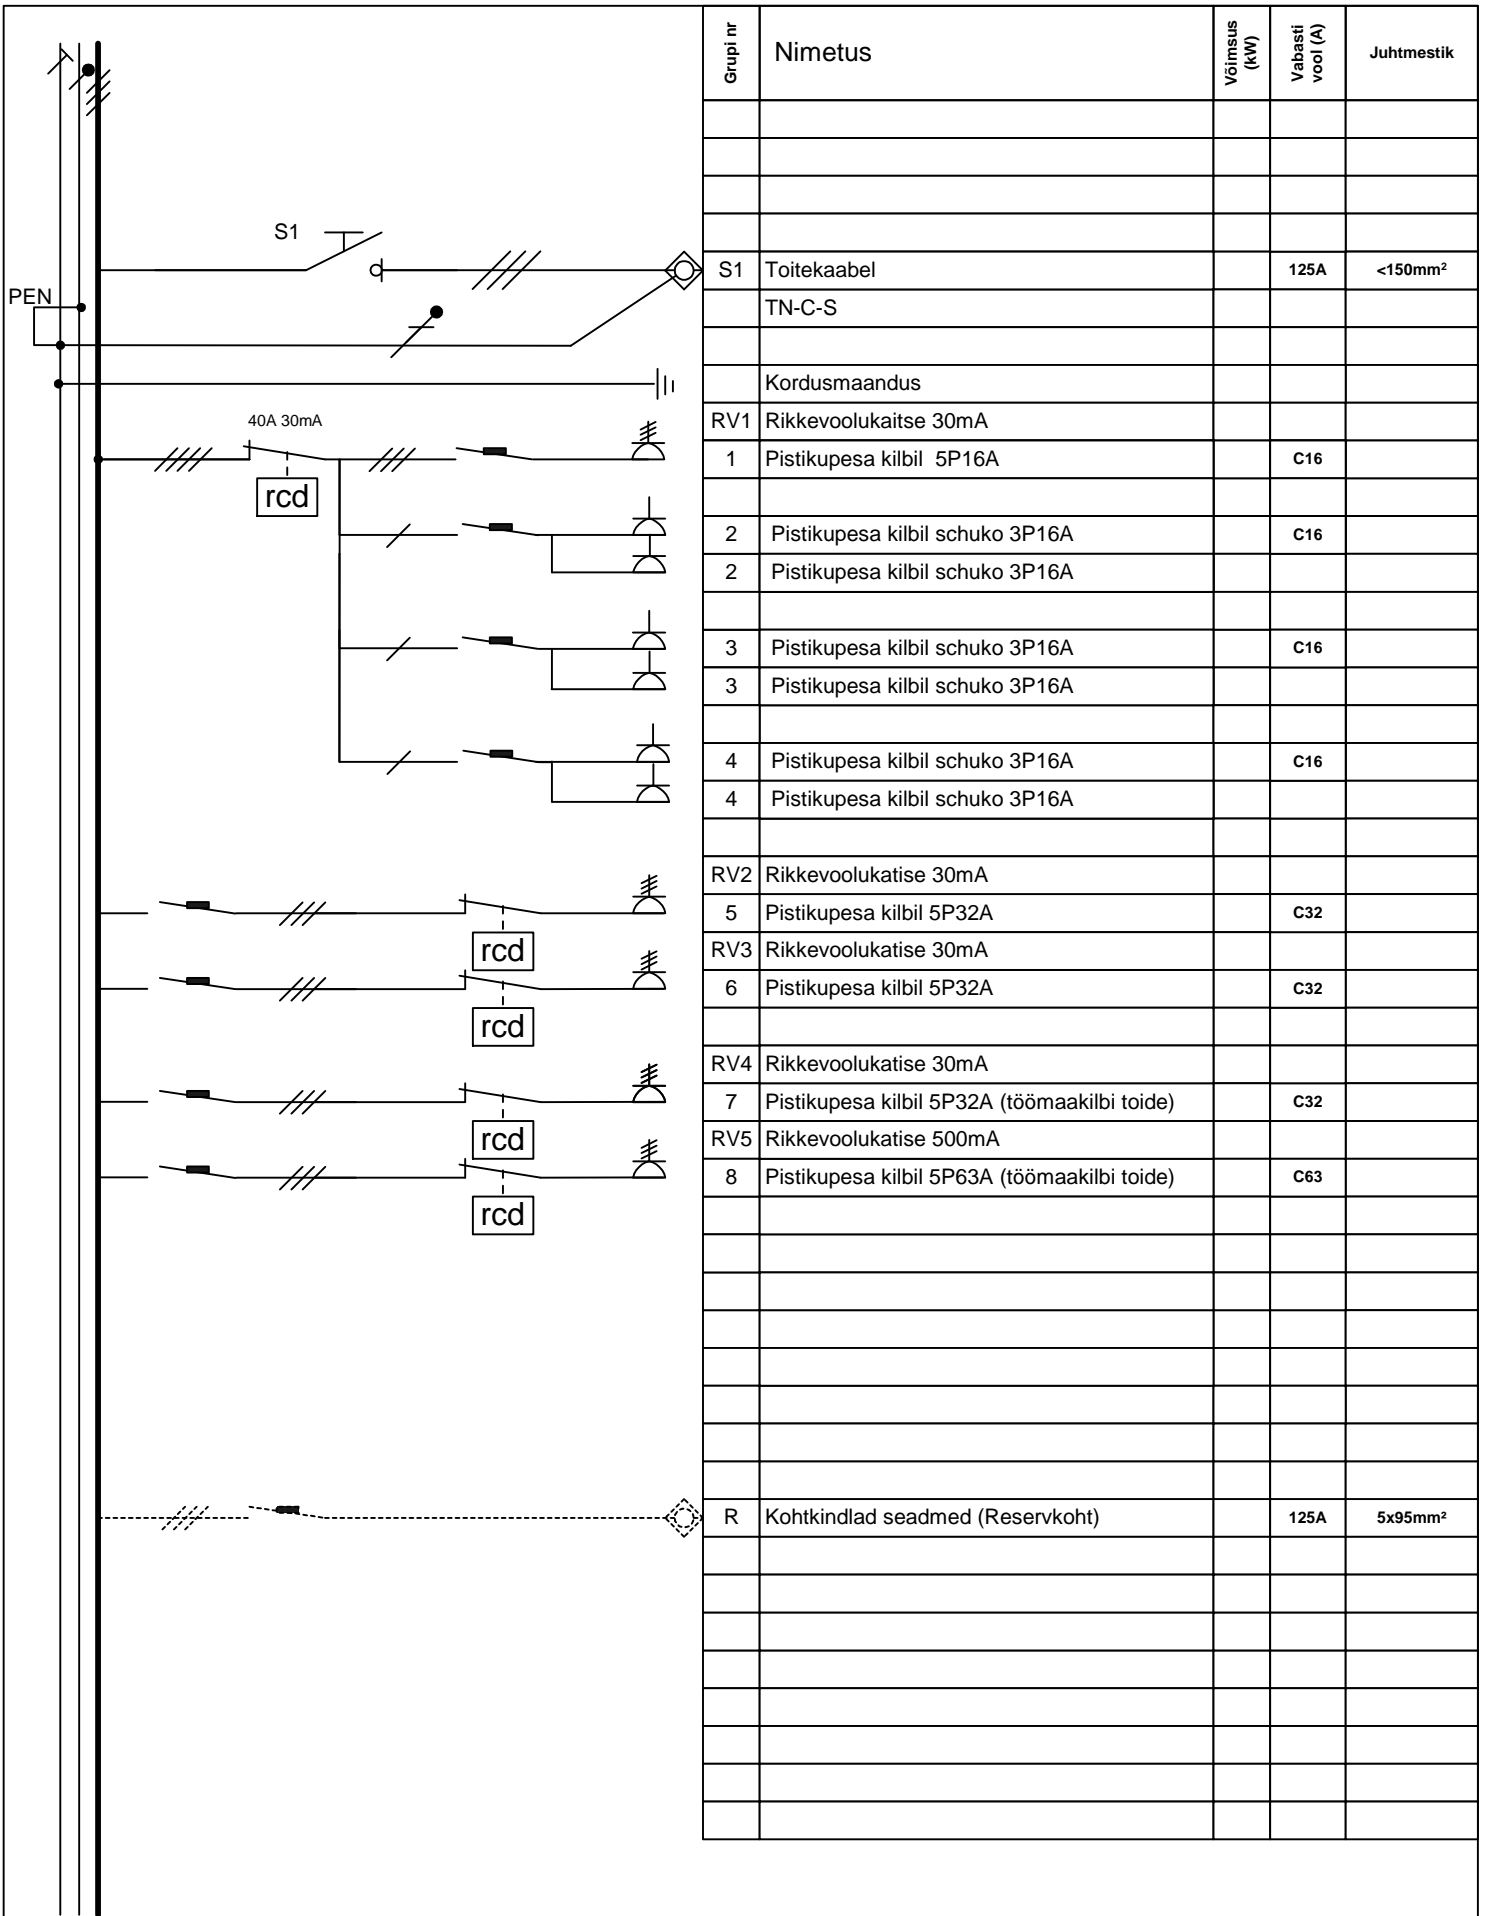

Grupi nr	Nimetus	Võimsus (kW)	Vabasti vool (A)	Juhtmestik
S1	Toitekaabel TN-C-S		125A	<150mm²
	Kordusmaandus			
RV1	Rikkevoolukatise 30mA			
1	Pistikupesa kilbil 5P16A		C16	
2	Pistikupesa kilbil schuko 3P16A		C16	
2	Pistikupesa kilbil schuko 3P16A			
3	Pistikupesa kilbil schuko 3P16A		C16	
3	Pistikupesa kilbil schuko 3P16A			
4	Pistikupesa kilbil schuko 3P16A		C16	
4	Pistikupesa kilbil schuko 3P16A			
RV2	Rikkevoolukatise 30mA			
5	Pistikupesa kilbil 5P32A		C32	
RV3	Rikkevoolukatise 30mA			
6	Pistikupesa kilbil 5P32A		C32	
RV4	Rikkevoolukatise 30mA			
7	Pistikupesa kilbil 5P32A (töömaakilbi toide)		C32	
RV5	Rikkevoolukatise 500mA			
8	Pistikupesa kilbil 5P63A (töömaakilbi toide)		C63	
R	Kohtkindlad seadmed (Reservikoht)		125A	5x95mm²