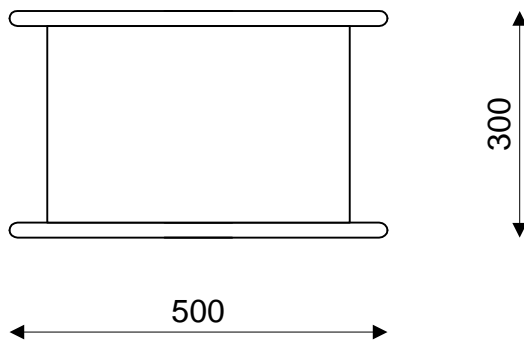

Kest: Zn
IP 44

ISO 9001 sertifitseeritud ettevõtte

Maleva 20 Tallinn 11711 tel. 666 40 50 fax. 666 40 60

Objekt:	Töömaakilp	Nimetus:	TMK
		Tellimus:	xxxx
Tellija:	Elrato	Projekteeris:	S.Aguraiuja
Kilbi tüüp:	TMK 32T32	Kuupäev:	31.05.2019