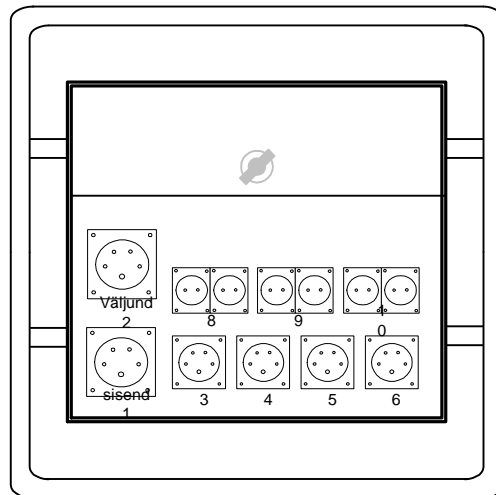

300

650

650

Kest: Zn
IP 44

ISO 9001 sertifitseeritud ettevõtte

Objekt: Töömaakilp

Tellijä: Elrato

Kilbi tüüp: TMK 63T63

Nimetus: TMK

Tellimus: xxxx

Projekteeris: J. Kümnik

Kuupäev: 31.05.2019