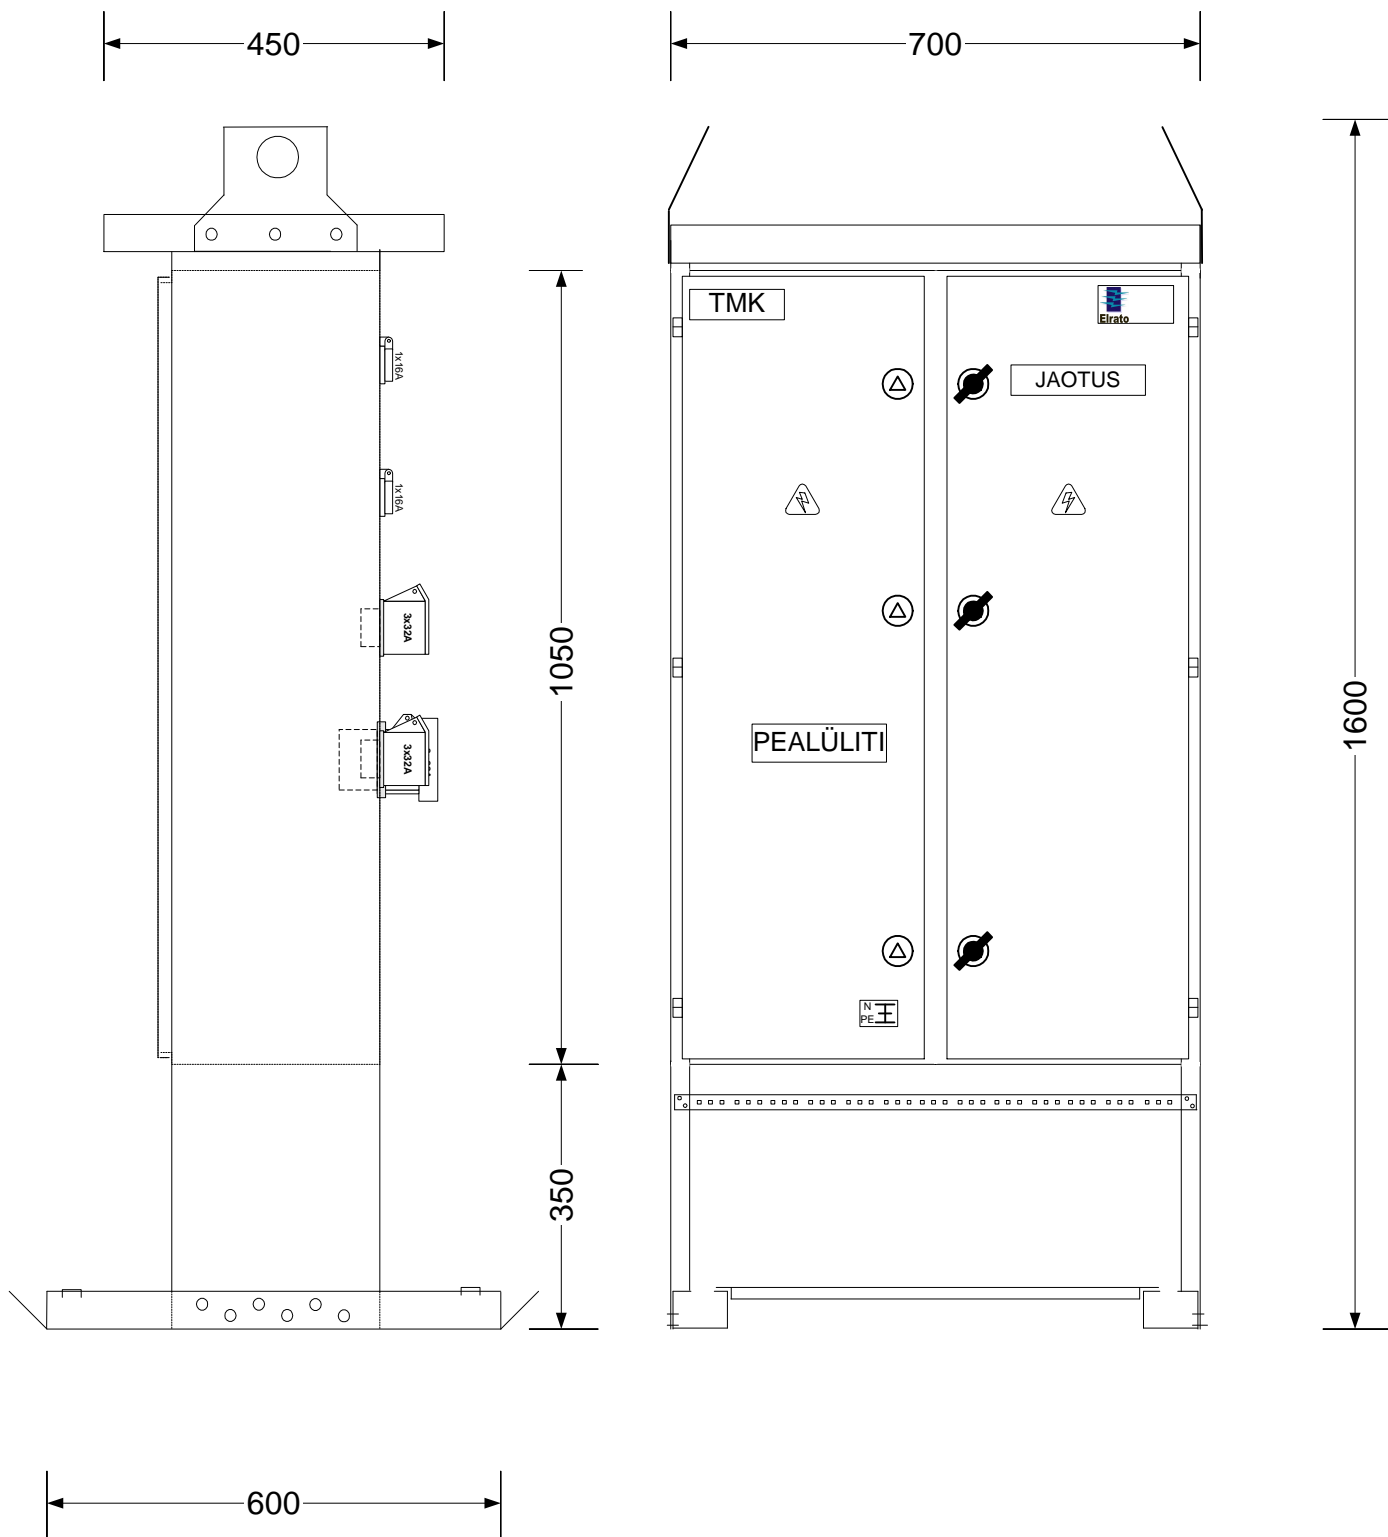

Maleva 20 Tallinn 11711 tel. 666 40 50 fax. 666 40 60

Objekt: Ehitusplatsi peakilp TMK125
 Joonis: skeem
 Tellija: Elrato
 Kilbi tüüp: TMK125K1A-V2K1-000

Nimetus: TMK
 Tellimus: xxxx
 Koostas: M.Aguraiuja
 Kontrollis: M.Aguraiuja
 Kuup: 29.04.20 | Leht 9 / 17
 TMK kataloog.vsd