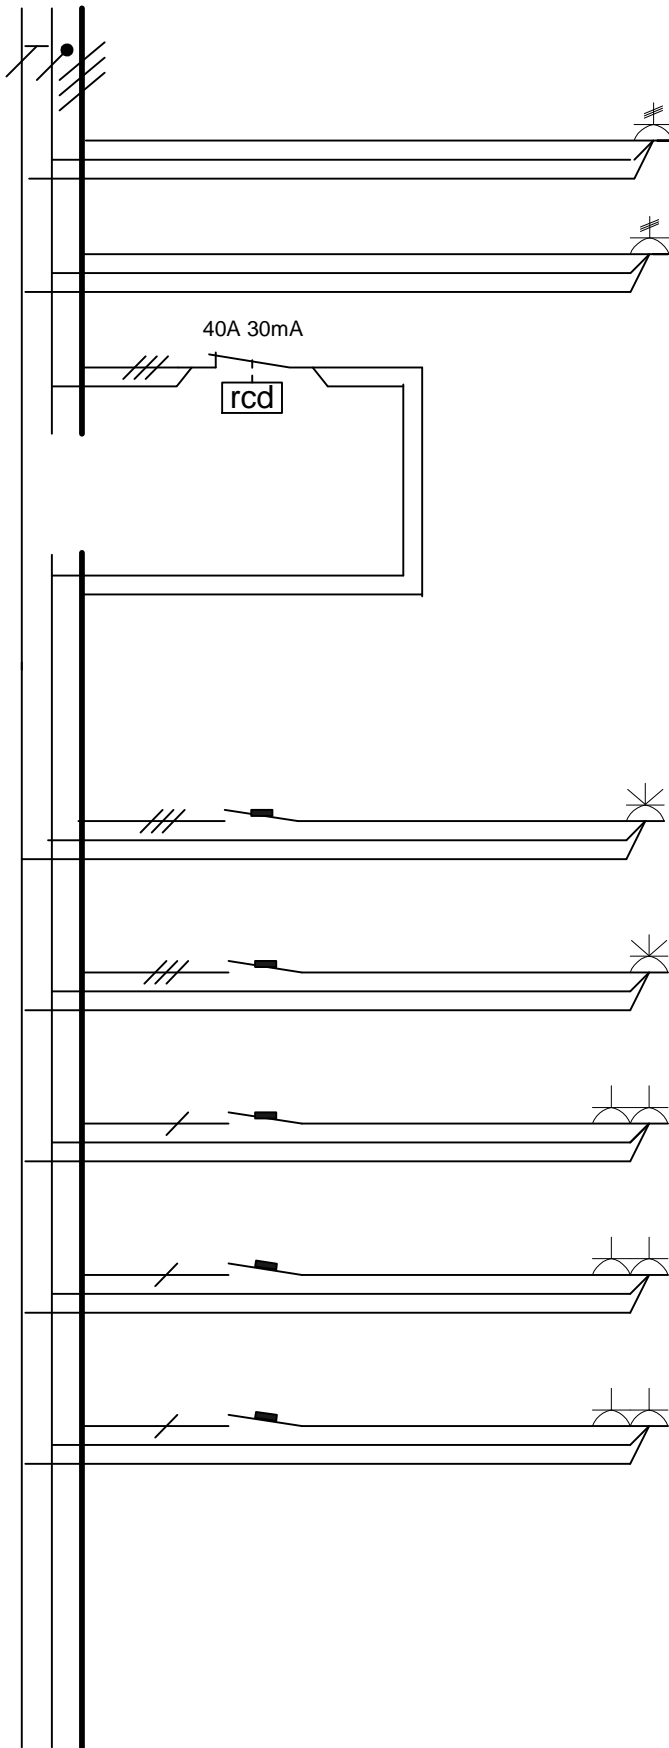

Jrk.nr.	Kaitse (A)	Autom. Karakt.	Nimetus
1			Sisend,32A
2			Väljund. 32A Transiit-läbijooks
RV			3P+N rikkevoolukaitse,40A 30mA
3	16	C	3P+N+PE pistikupesa,16A
4	16	C	3P+N+PE pistikupesa,16A
5	16	C	1P+N+PE pistikupesa,2x16A
6	16	C	1P+N+PE pistikupesa,2x16A
7	16	C	1P+N+PE pistikupesa,2x16A

ISO 9001 sertifitseeritud ettevõtte

Objekt:

Töömaakilp

Nimetus:

TMK

Tellimus:

xxxx

Tellija: Elrato

Projekteeris:

S. Aguraiuja

Kilbi tüüp: TMK 32T32

Kuupäev:

31.05.2019