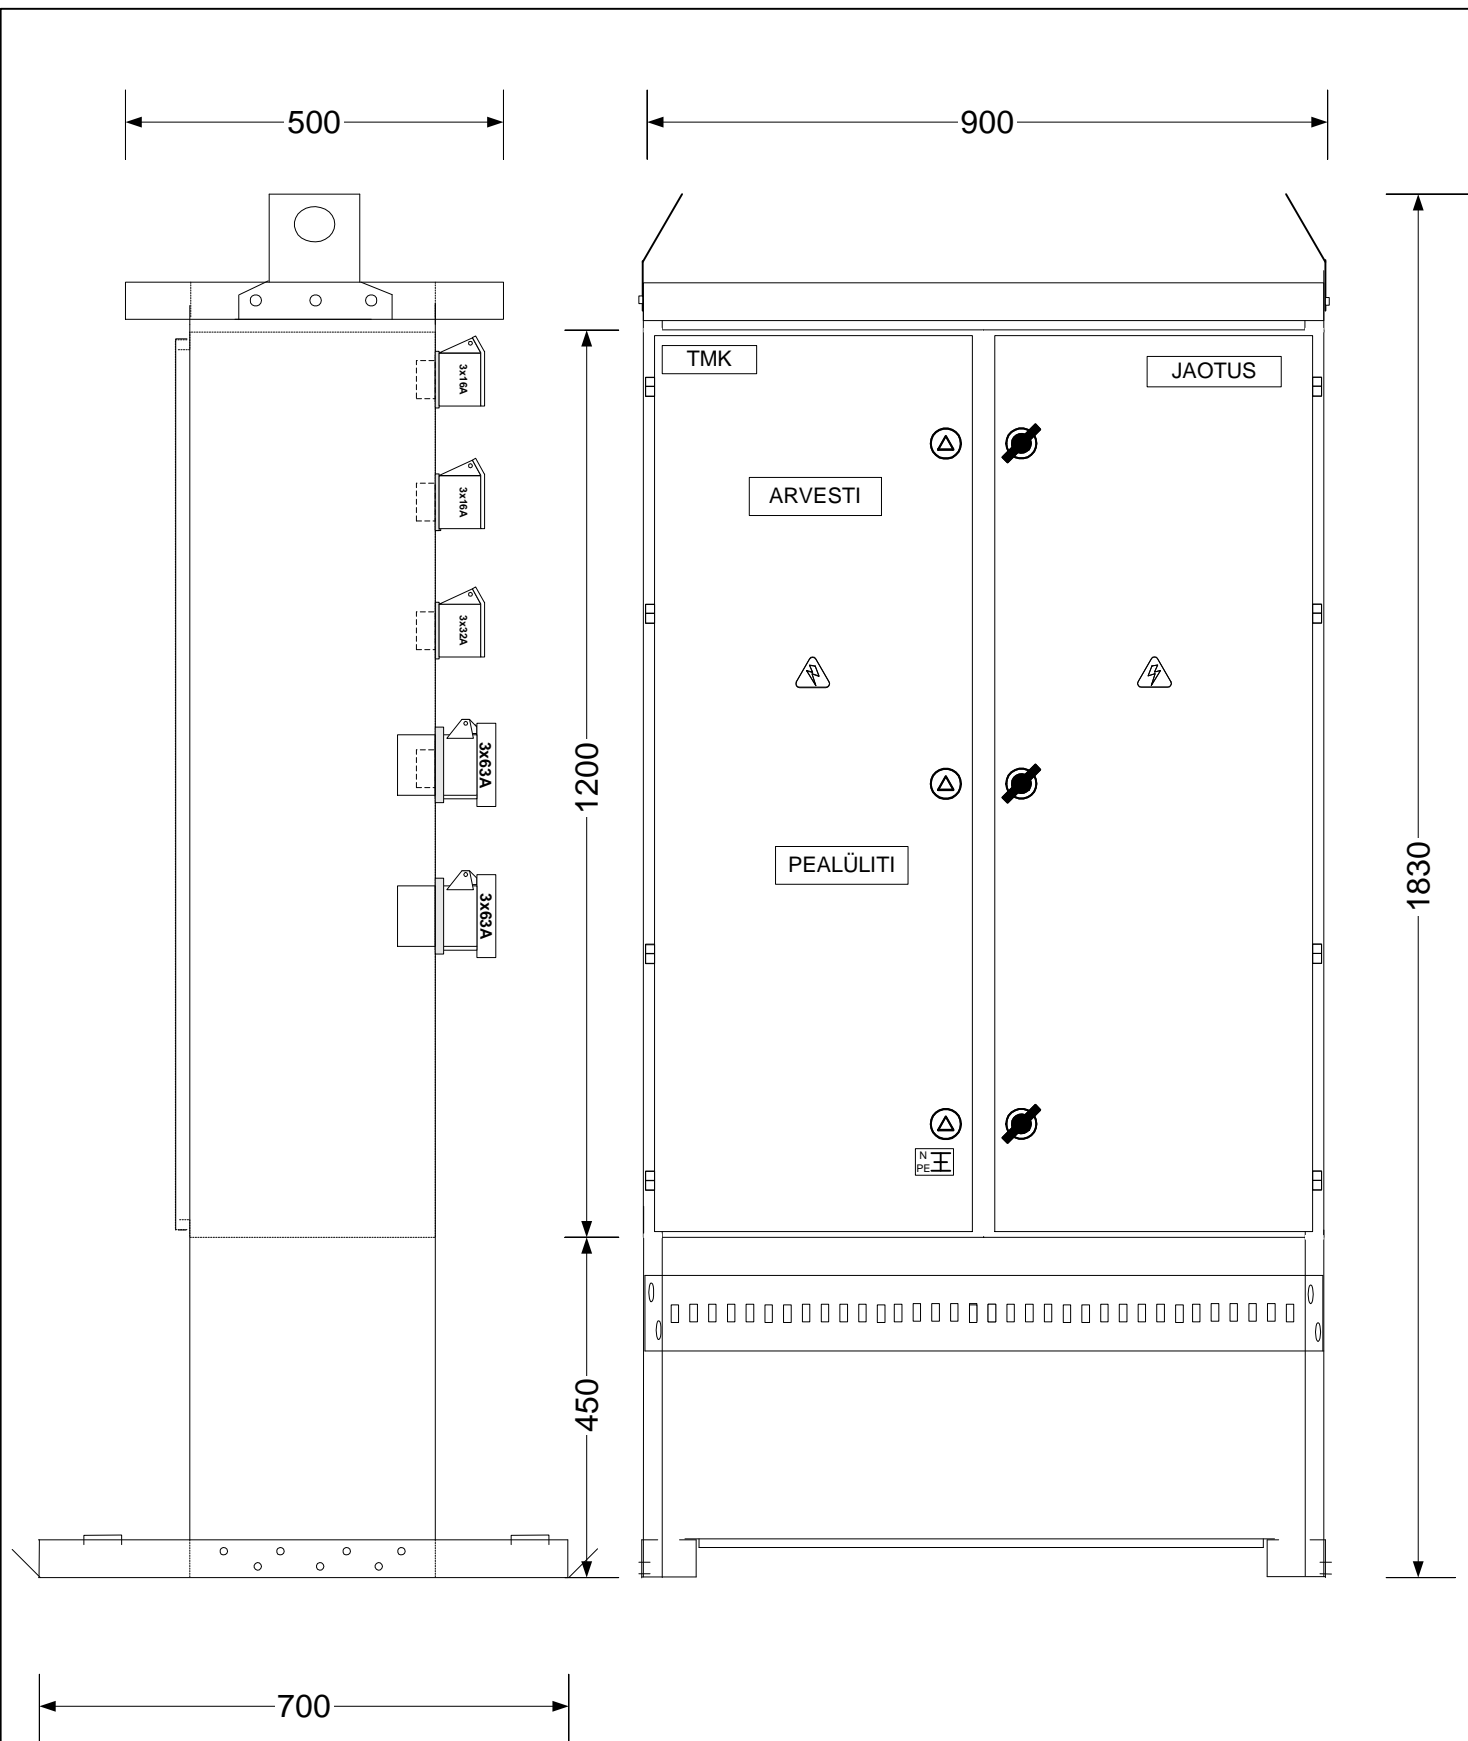

Maleva 20 Tallinn 11711 tel. 666 40 50 fax. 666 40 60

Objekt: Ehitusplatsi alajaotuskilp TMK250

Joonis: skeem
 Tellija: Elrato
 Kilbi tüüp: TMK250S00-V0K2-200

Nimetus: TMK
 Tellimus: xxxxx
 Koostas: M.Aguraiuja
 Kontrollis: M.Aguraiuja
 Kuup: 29.04.20 | Leht 15 / 17
 TMK kataloog.vsd