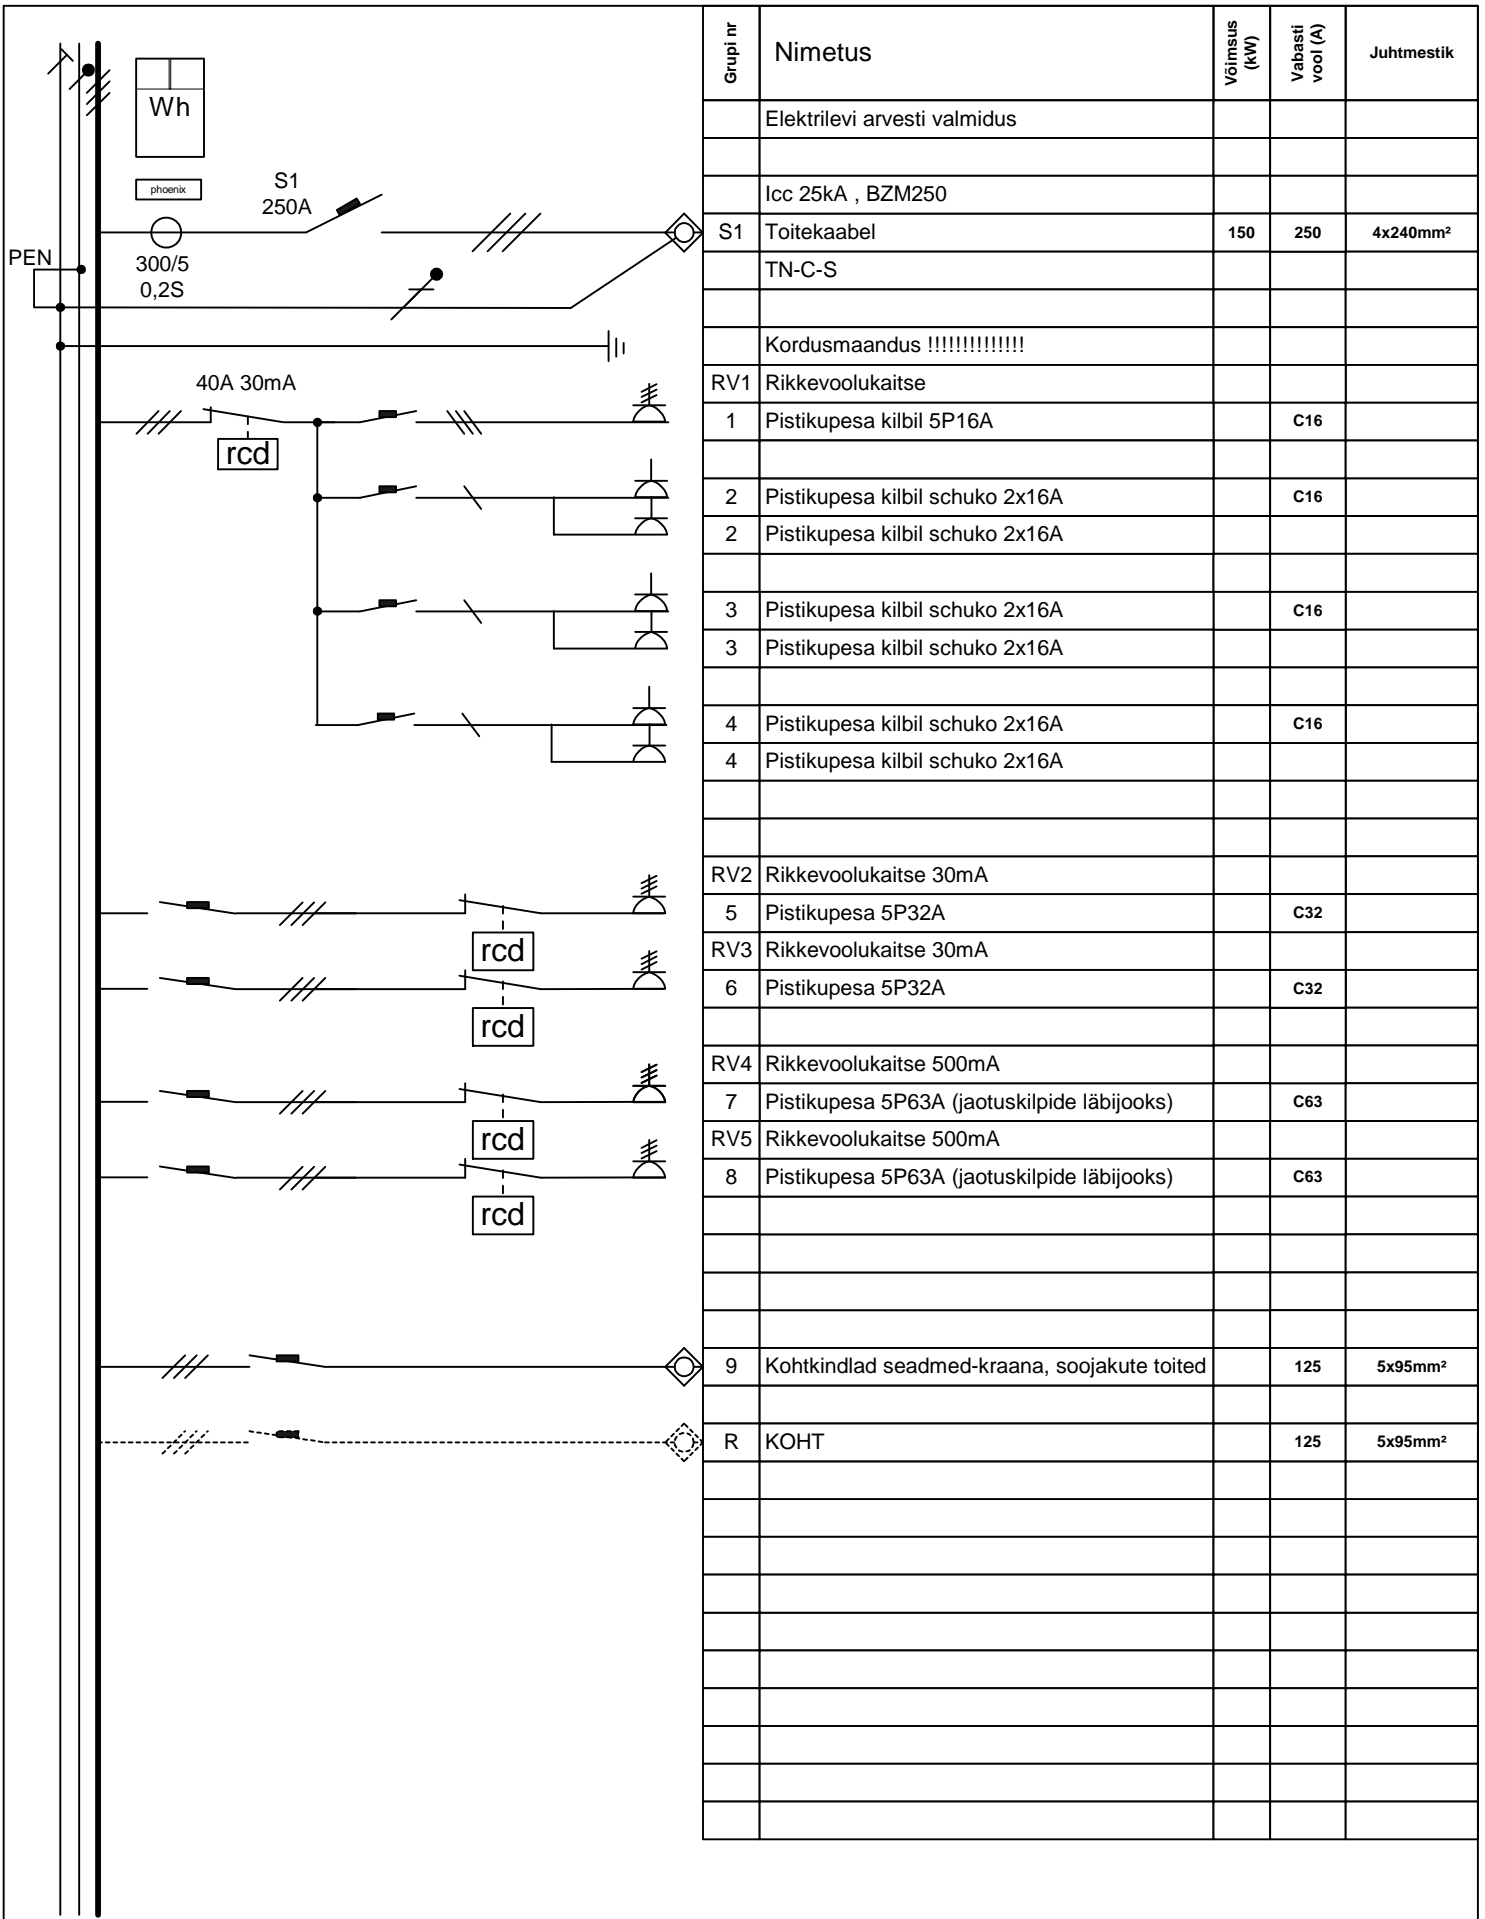

Maleva 20 Tallinn 11711 tel. 666 40 50 fax. 666 40 60

Objekt: Ehitusplatsi peakilp TMK250

Joonis: skeem

Tellija: Elrato

Kilbi tüüp: TMK250K1A-V2K2-200

Nimetus: TMK

Tellimus: xxxxx

Koostas: M.Agurauja

Kontrollis: M.Agurauja

Kuup: 29.04.20 | Leht 13 / 17

TMK kataloog.vsd