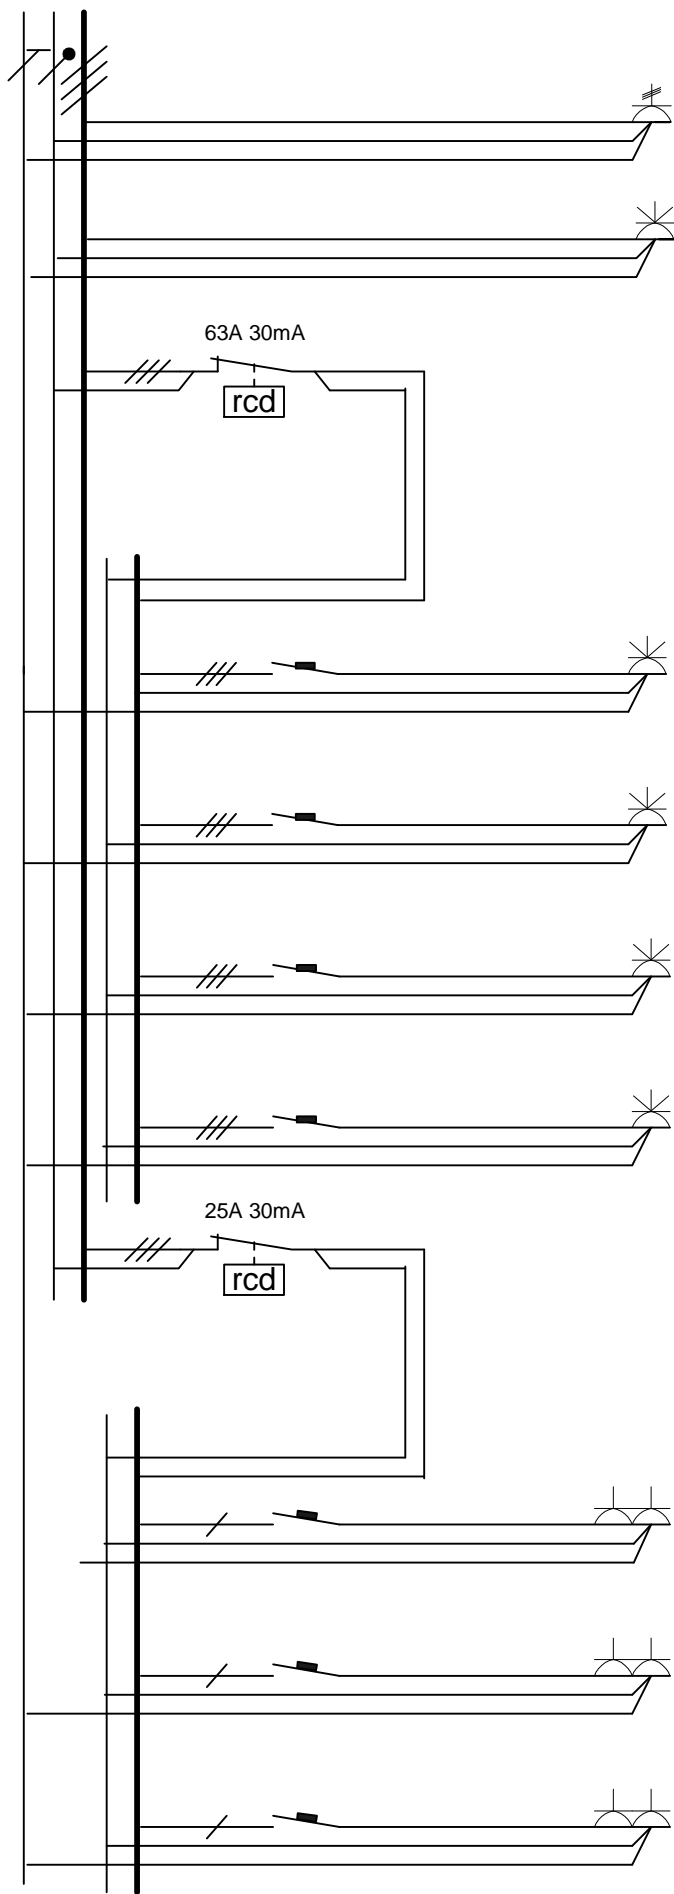

Jrk.nr.	Kaitse (A)	Autom. Karakt.	Nimetus
1			Sisend, 63A
1 *)			Välund, 63A
2			3P+N rikkevoolukaitse, 63A
3	32	C	3P+N+PE pistikupesa, 32A
4	32	C	3P+N+PE pistikupesa, 32A
5	16	C	3P+N+PE pistikupesa, 16A
6	16	C	3P+N+PE pistikupesa, 16A
7	25		3P+N rikkevoolukaitse, 25A
8	16	C	1P+N+PE pistikupesa, 16A
9	16	C	1P+N+PE pistikupesa, 16A
10	16	C	1P+N+PE pistikupesa, 16A

Elrato

ISO 9001 sertifitseeritud ettevõtte

Maleva 20 Tallinn 11711 tel. 666 40 50 fax. 666 40 60

Objekt: Töömaakilp

Tellijä: Elrato

Kilbi tüüp: TMK 63T63

Nimetus: TMK

Tellimus: xxxx

Projekteeris: J. Kümnik

Kuupäev: 31.05.2019