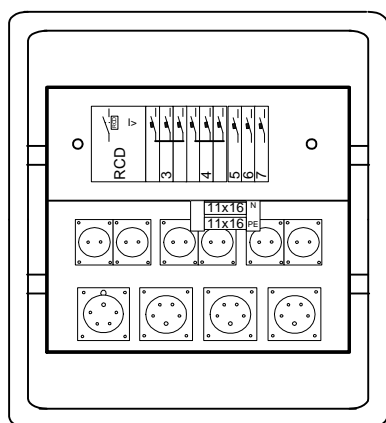

Kest: Zn
IP 44

ISO 9001 sertifitseeritud ettevõtte

Maleva 20 Tallinn 11711 tel. 666 40 50 fax. 666 40 60

Objekt:	Töömaakilp	Nimetus:	TMK
		Tellimus:	xxxx
Tellija:	Elrato	Projekteeris:	S.Aguraiuja
Kilbi tüüp:	TMK 32T32	Kuupäev:	31.05.2019