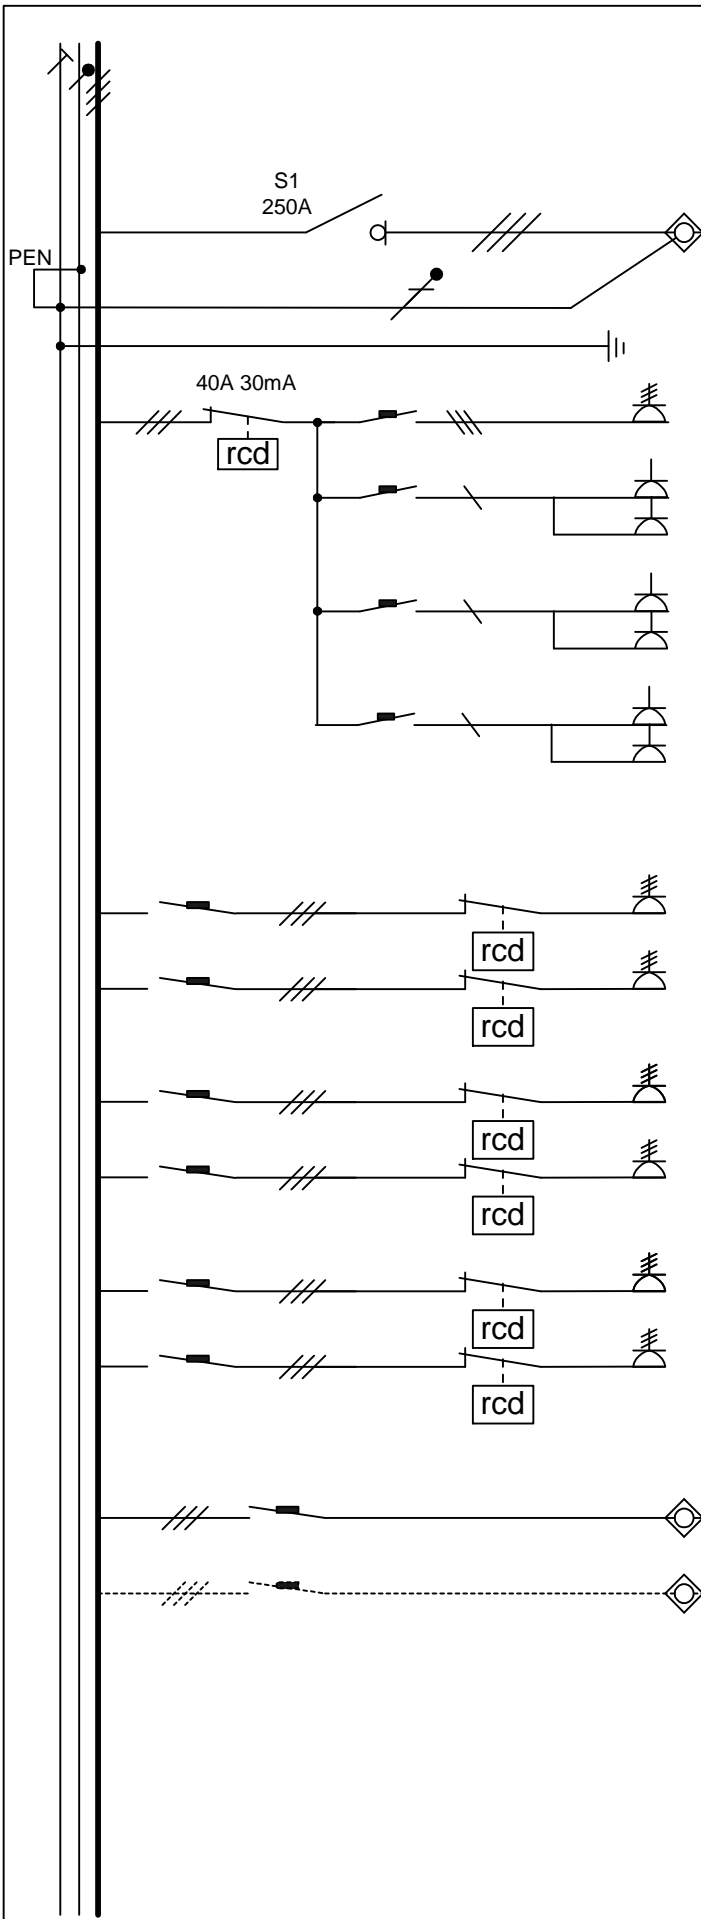

Grupi nr	Nimetus	Võimsus (kW)	Vabasti vool (A)	Juhtmestik
S1	Toitekaabel TN-C-S	150	250	4x240mm²
	Kordusmaandus !!!!!!!!!!!!!!!			
RV1	Rikkevoolukaitse			
1	Pistikupesa kilbil 5P16A		C16	
2	Pistikupesa kilbil schuko 2x16A		C16	
2	Pistikupesa kilbil schuko 2x16A			
3	Pistikupesa kilbil schuko 2x16A		C16	
3	Pistikupesa kilbil schuko 2x16A			
4	Pistikupesa kilbil schuko 2x16A		C16	
4	Pistikupesa kilbil schuko 2x16A			
RV2	Rikkevoolukaitse 30mA			
5	Pistikupesa 5P32A		C32	
RV3	Rikkevoolukaitse 30mA			
6	Pistikupesa 5P32A		C32	
RV4	Rikkevoolukaitse 30mA			
7	Pistikupesa 5P32A		C32	
RV5	Rikkevoolukaitse 30mA			
8	Pistikupesa 5P32A		C32	
RV6	Rikkevoolukaitse 500mA		C63	
9	Pistikupesa 5P63A (jaotuskilpide läbijooks)			
RV7	Rikkevoolukaitse 500mA		C63	
10	Pistikupesa 5P63A (jaotuskilpide läbijooks)			
11	Kohtkindlad seadmed-kraana, soojakute toited		125	5x95mm²
R	KOHT