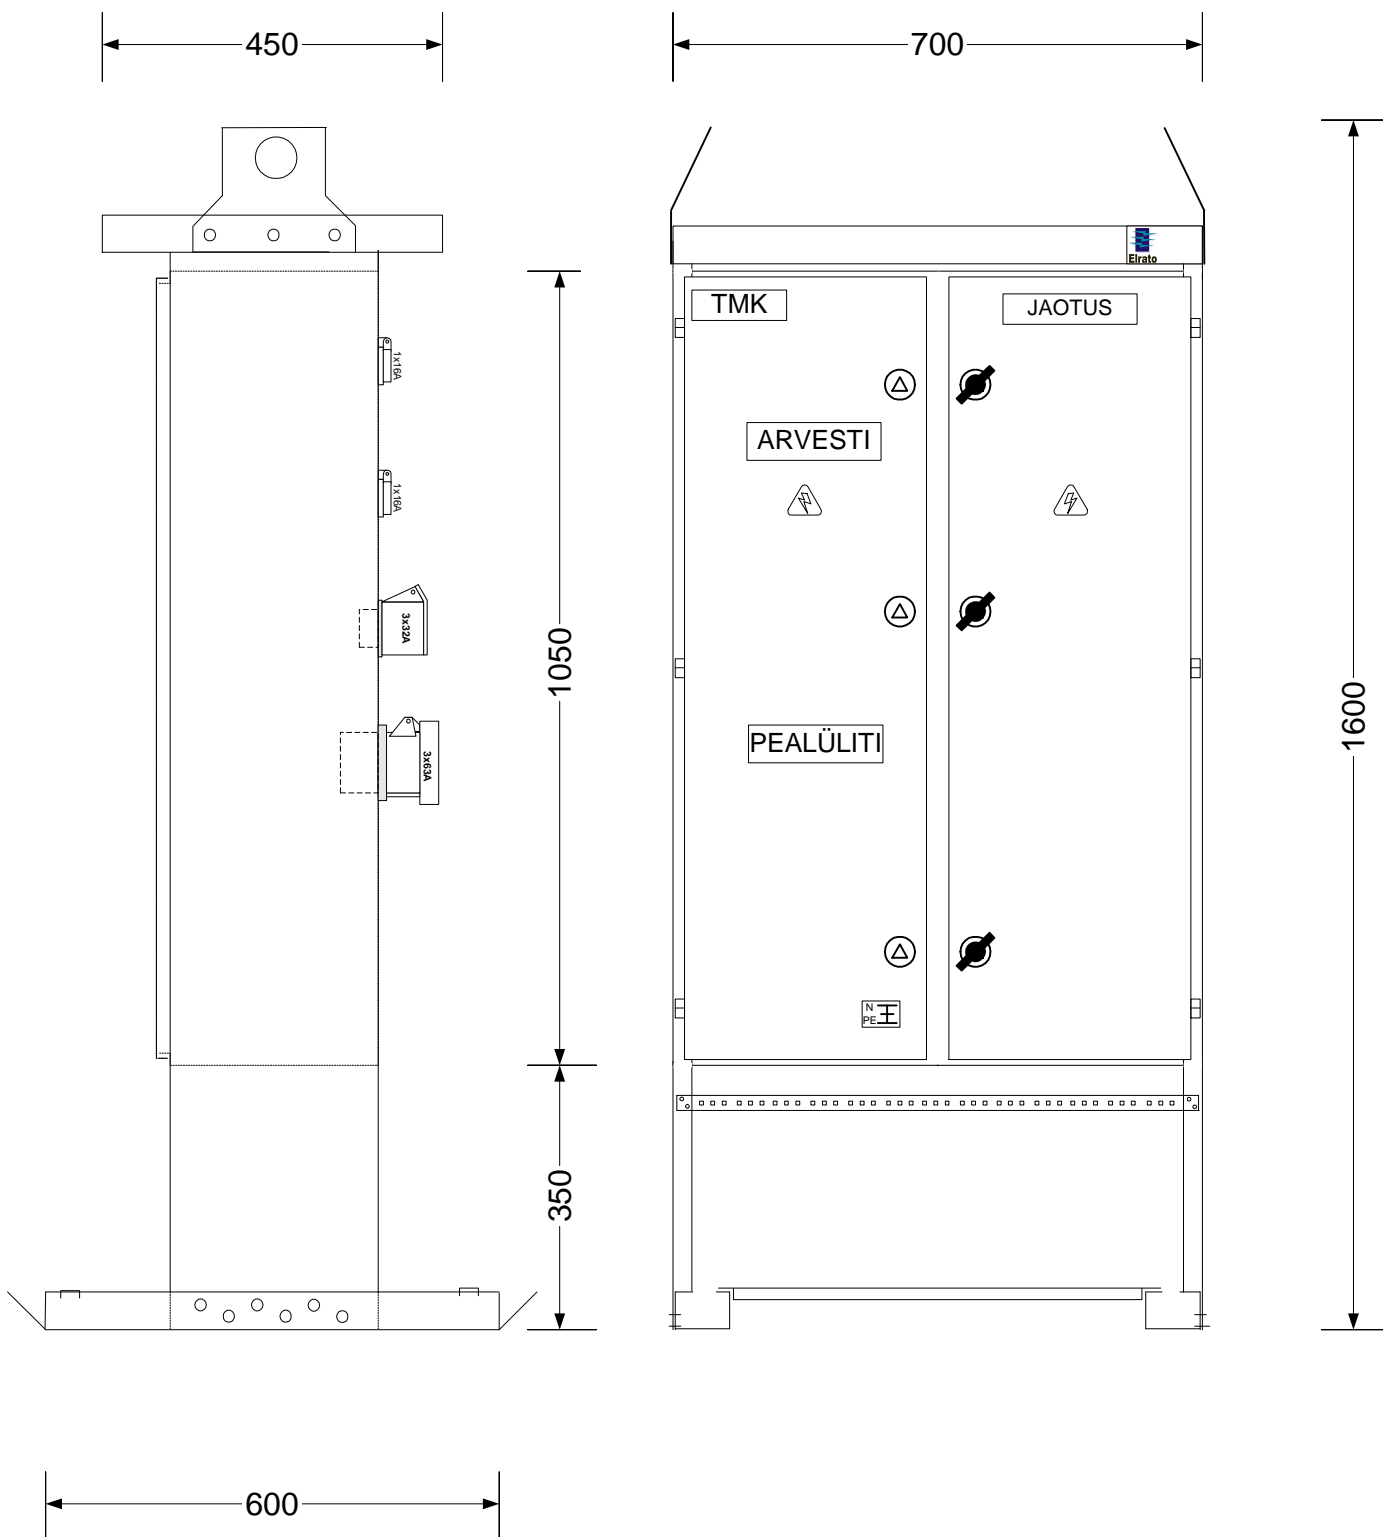

Maleva 20 Tallinn 11711 tel. 666 40 50 fax. 666 40 60

Objekt: Ehitusplatsi peakilp TMK250

Joonis: välisvaade

Tellijä: Elrato

Kilbi tüüp: TMK250K1A-V2K2-200

Nimetus: TMK

Tellimus: xxxxx

Koostas: M.Agurauja

Kontrollis: M.Agurauja

Kuup: 29.04.20 | Leht 12 / 17

TMK kataloog.vsd