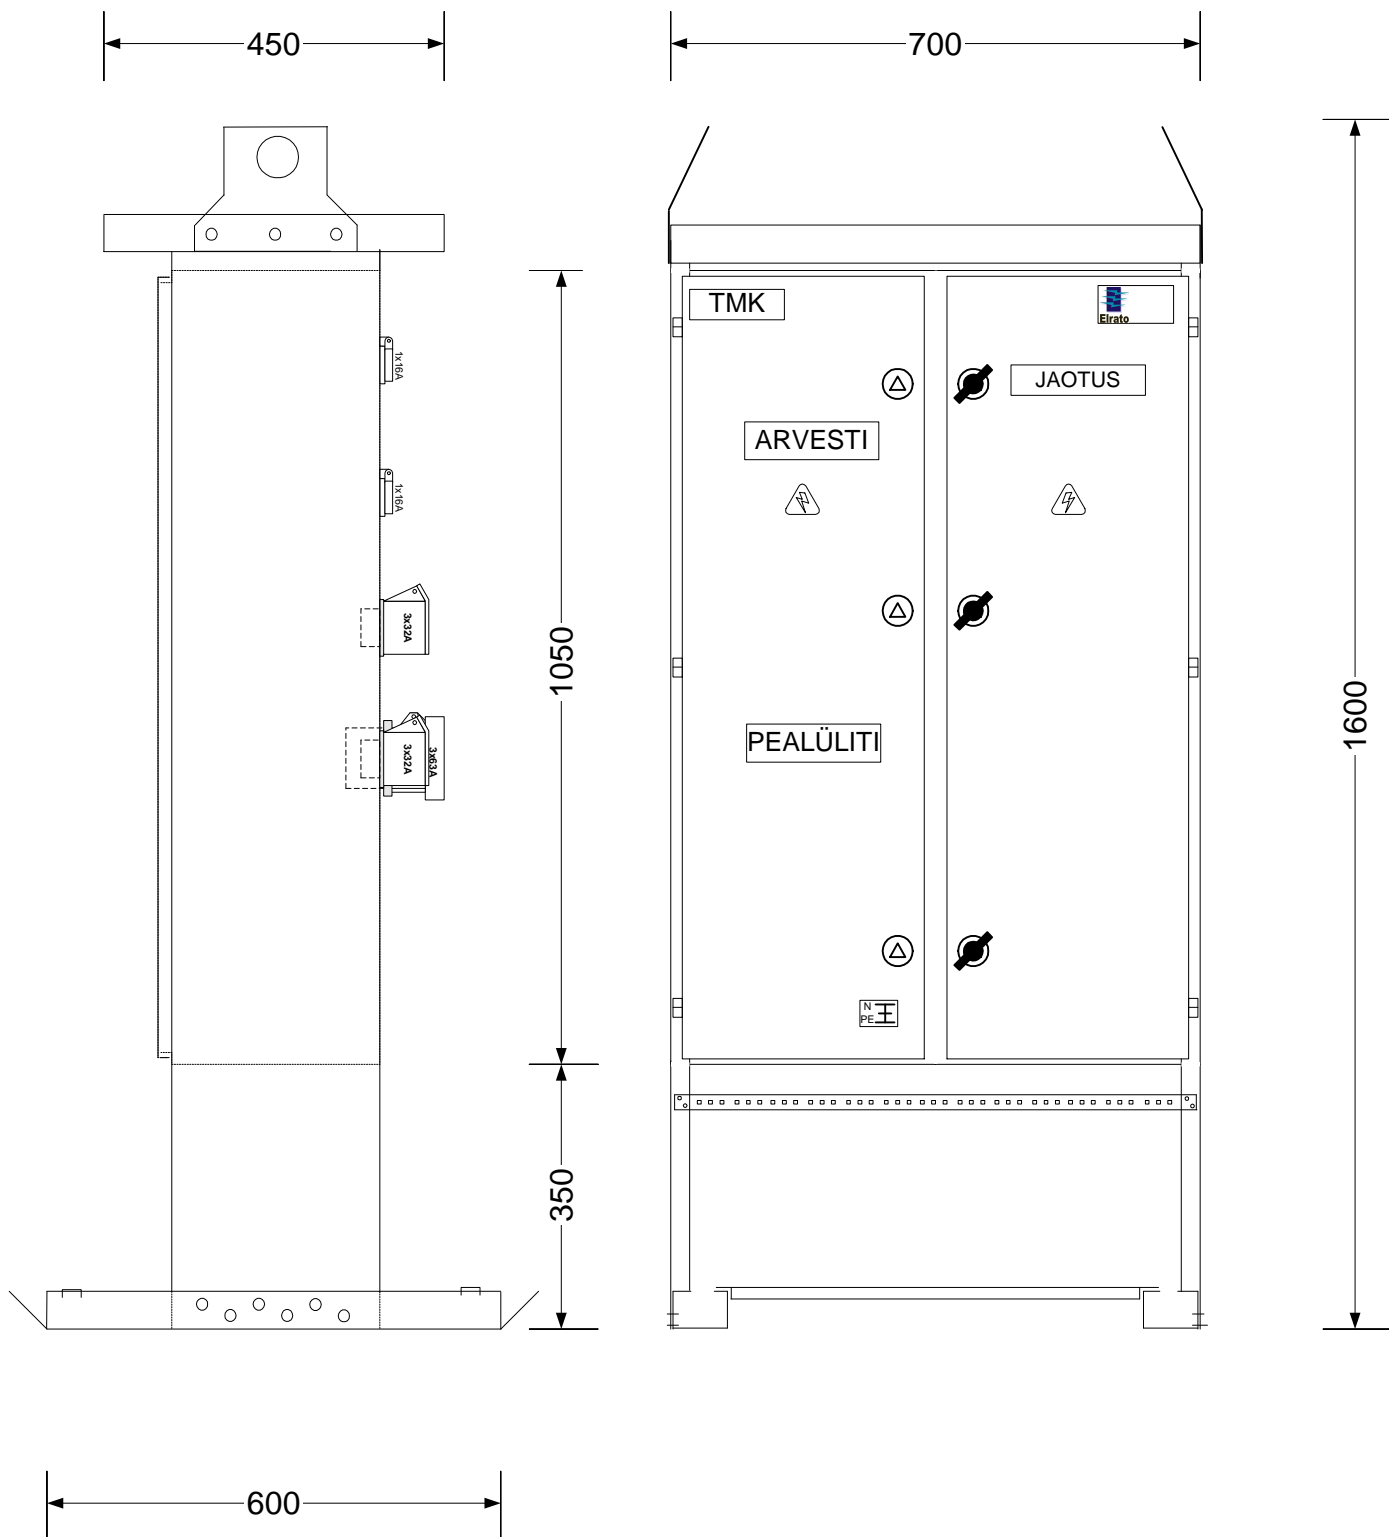

Maleva 20 Tallinn 11711 tel. 666 40 50 fax. 666 40 60

Objekt: Ehitusplatsi peakilp TMK100
 Joonis: skeem
 Tellija: Elrato
 Kilbi tüüp: TMK100K1A-V0K1-000

Nimetus: TMK
 Tellimus: xxxx
 Koostas: M.Aguraiuja
 Kontrollis: M.Aguraiuja
 Kuup: 29.04.20 | Leht 7 / 17
 TMK kataloog.vsd