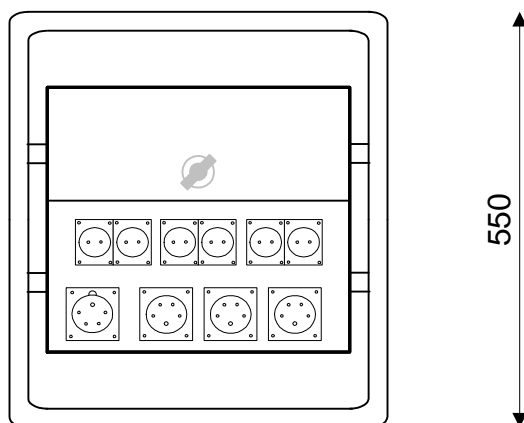

Kest: Zn
IP 44

ISO 9001 sertifitseeritud ettevõtte

Maleva 20 Tallinn 11711 tel. 666 40 50 fax. 666 40 60

Objekt:	Töömaakilp	Nimetus:	TMK
		Tellimus:	xxxx
Tellija:	Elrato	Projekteeris:	S.Aguraiuja
Kilbi tüüp:	TMK 32T32	Kuupäev:	31.05.2019