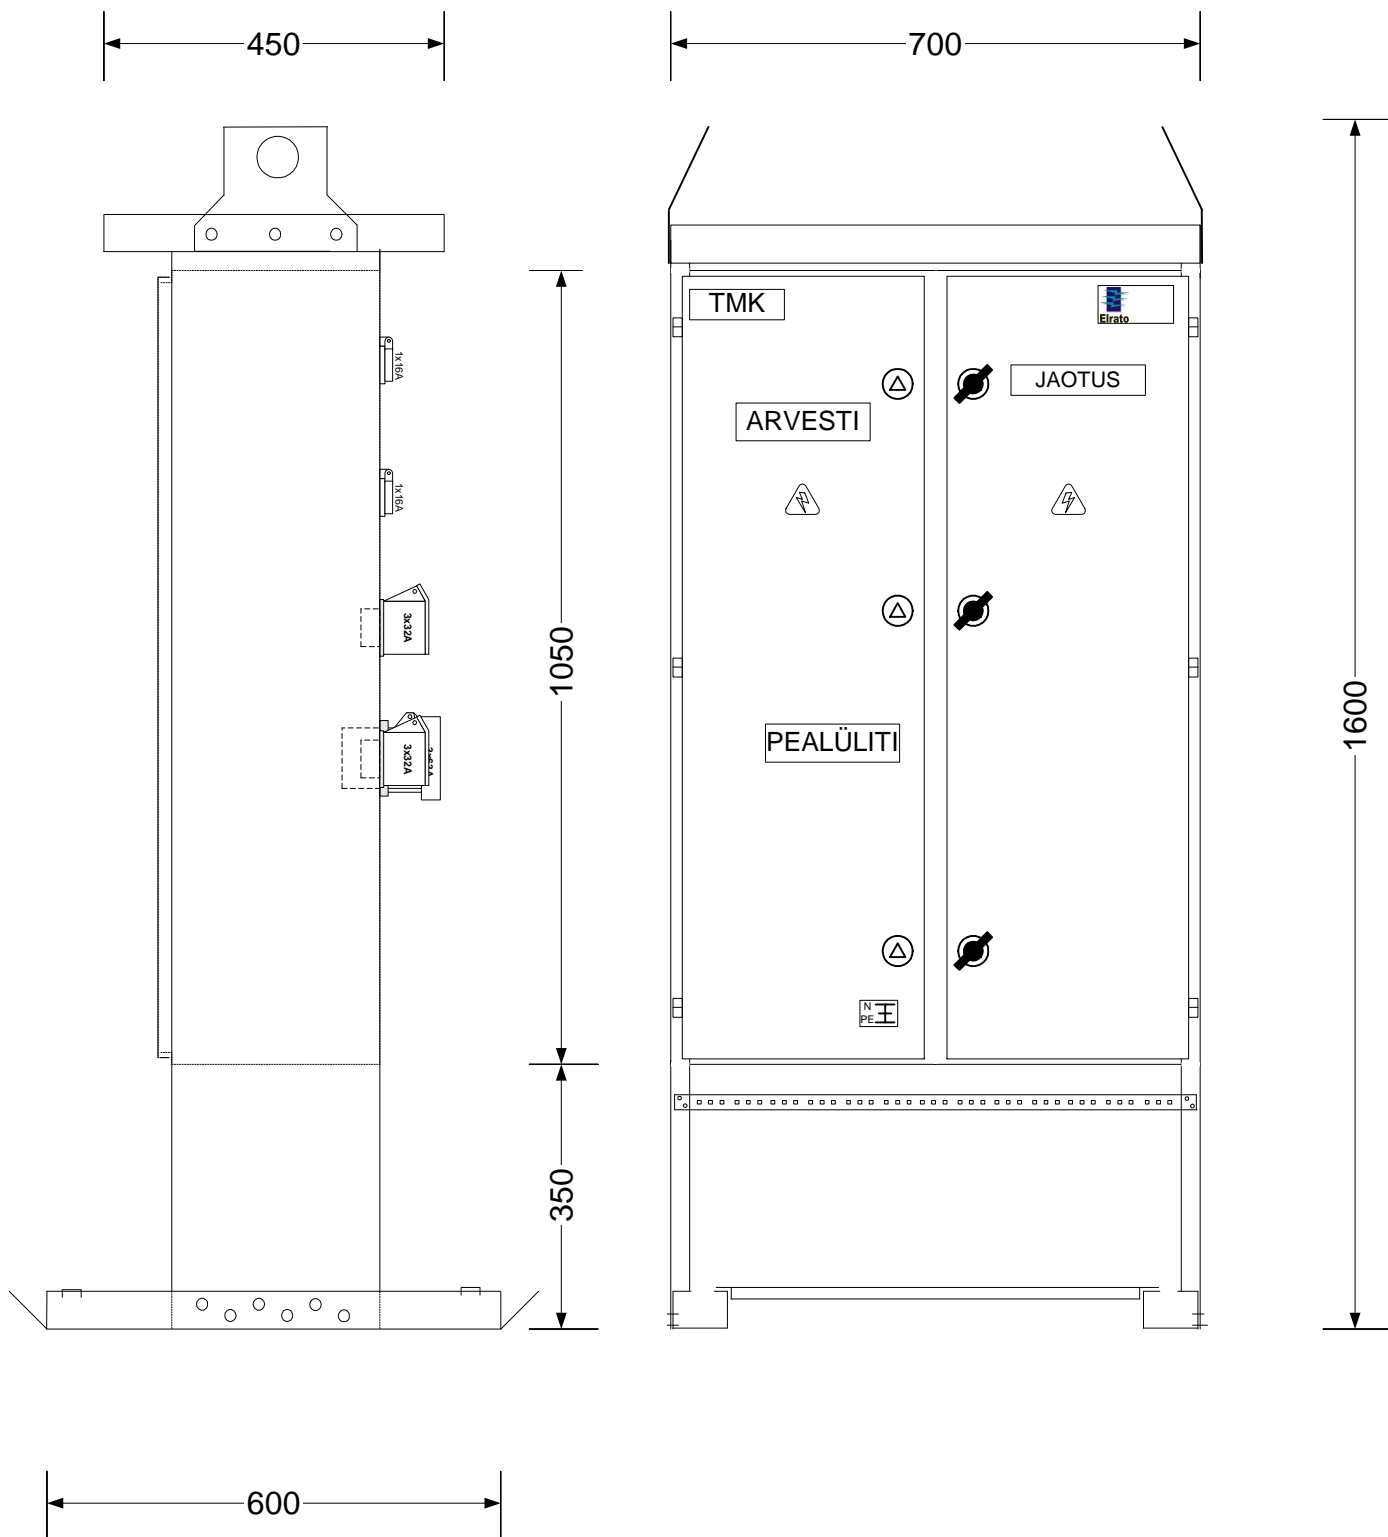

Maleva 20 Tallinn 11711 tel. 666 40 50 fax. 666 40 60

Objekt: Ehitusplatsi peakilp TMK100

Joonis: paigutusjoonis

Tellija: Elrato

Kilbi tüüp: TMK100K1A-V0K1-000

Nimetus: TMK

Tellimus: xxxx

Koostas: M.Aguraiuja

Kontrollis: A.Aguraiuja

Kuup: 29.04.20 | Leht 6 / 17

TMK kataloog.vsd