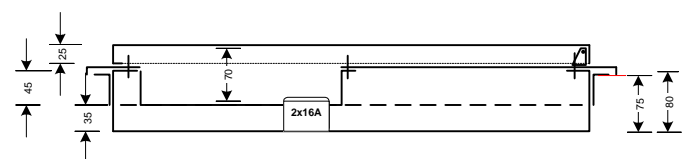

10 =90° juhe
 10k =3kV juhe

Maleva 20 Tallinn 11711 tel. 666 40 50 fax. 666 40 60

| | | | |
|-------------|-------------------|-------------|-------------|
| Objekt: | Tüüppooste | Nimetus: | xxKJK |
| Joonis: | paigutusjoonis | Tellimus: | / |
| Tellijä: | Elrato AS | Koostas: | S.Aguraiuja |
| Kilbi tüüp: | MAK4_630.1_IT4 HV | Kontrollis: | M.Aguraiuja |
| | | Kuup: | 02.03.20 |
| | | | Leht 1 / 1 |