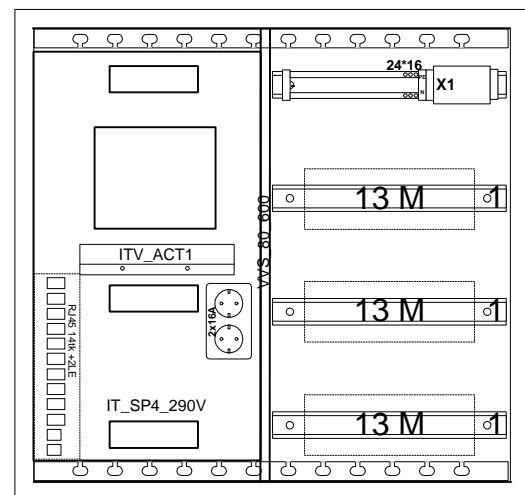

10 =90° juhe
 10k =3kV juhe

Maleva 20 Tallinn 11711 tel. 666 40 50 fax. 666 40 60

| | | | |
|-------------|-------------------|-------------|-------------|
| Objekt: | Tüüppooste | Nimetus: | xxKJK |
| Joonis: | paigutusjoonis | Tellimus: | / |
| Tellijä: | Elrato AS | Koostas: | S.Aguraiuja |
| Kilbi tüüp: | MAK4_630.1_IT4 HV | Kontrollis: | M.Aguraiuja |
| | | Kuup: | 02.03.20 |
| | | | Leht 1 / 1 |