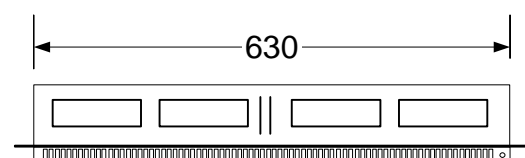

10 =90° juhe
 10k =3kV juhe

Maleva 20 Tallinn 11711 tel. 666 40 50 fax. 666 40 60

| | | | |
|-------------|-------------------|-------------|-------------|
| Objekt: | Tüüppooste | Nimetus: | xxKJK |
| Joonis: | paigutusjoonis | Tellimus: | / |
| Tellijä: | Elrato AS | Koostas: | S.Aguraiuja |
| Kilbi tüüp: | MAK4_630.1_IT4 HV | Kontrollis: | M.Aguraiuja |
| | | Kuup: | 02.03.20 |
| | | | Leht 1 / 1 |