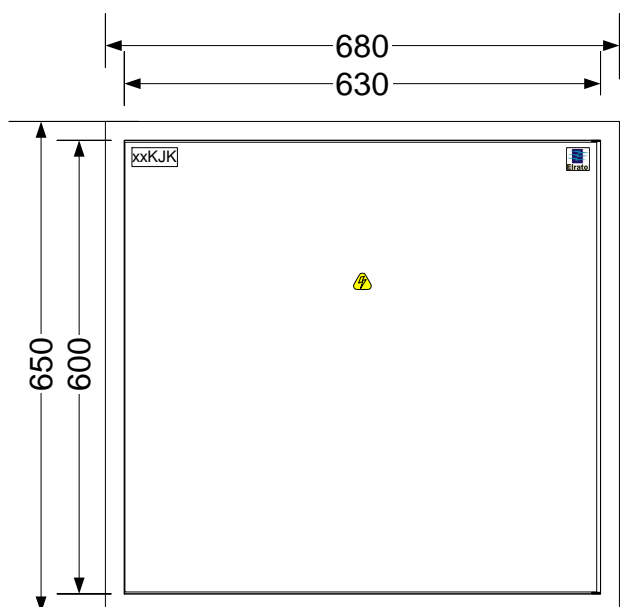

10 =90° juhe
 10k =3kV juhe

Maleva 20 Tallinn 11711 tel. 666 40 50 fax. 666 40 60

| | | | |
|-------------|-------------------|-------------|-------------|
| Objekt: | Tüüppooste | Nimetus: | xxKJK |
| Joonis: | paigutusjoonis | Tellimus: | / |
| Tellijä: | Elrato AS | Koostas: | S.Aguraiuja |
| Kilbi tüüp: | MAK4_630.1_IT4 HV | Kontrollis: | M.Aguraiuja |
| | | Kuup: | 02.03.20 |
| | | | Leht 1 / 1 |