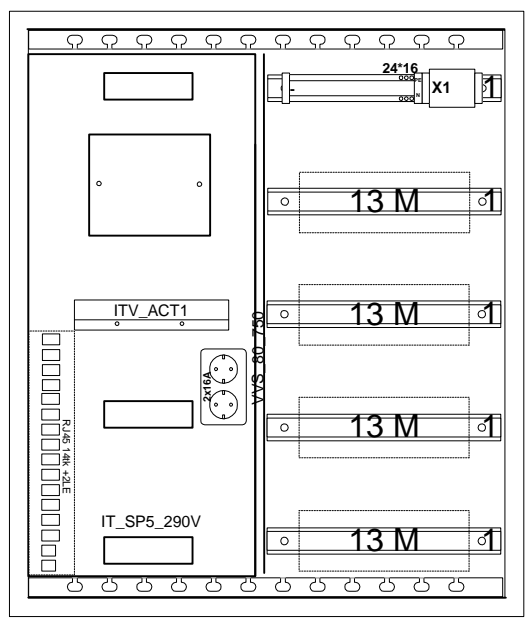

10 =90° juhe
 10k =3kV juhe

Maleva 20 Tallinn 11711 tel. 666 40 50 fax. 666 40 60

Objekt:	Tüüpkooste	Nimetus:	xxKJK
Joonis:	paigutusjoonis	Tellimus:	/
Tellijä:	Elrato AS	Koostas:	S.Aguraiuja
Kilbi tüüp:	MAK5_630.1_IT5 HV	Kontrollis:	M.Aguraiuja
		Kuup:	02.03.20
			Leht 1 / 1