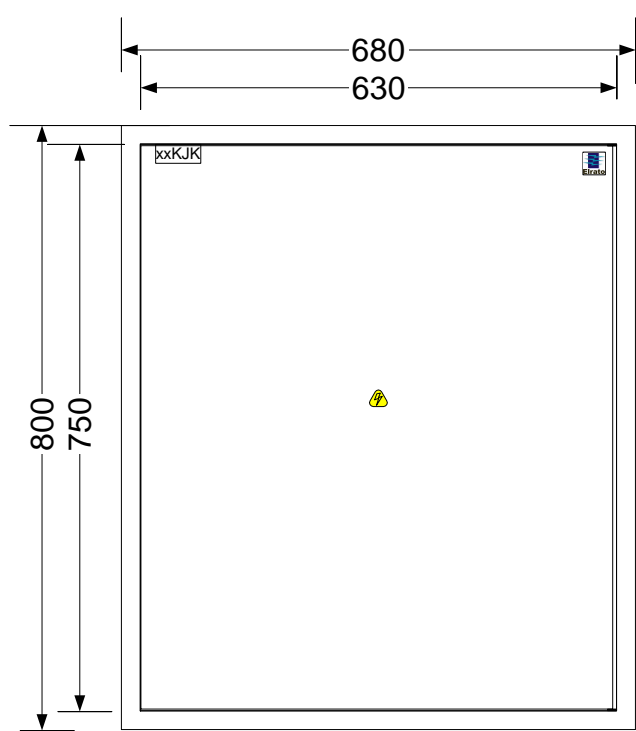

10 =90° juhe
 10k =3kV juhe

Maleva 20 Tallinn 11711 tel. 666 40 50 fax. 666 40 60

Objekt:	Tüüpkooste	Nimetus:	xxKJK
Joonis:	paigutusjoonis	Tellimus:	/
Tellijä:	Elrato AS	Koostas:	S.Aguraiuja
Kilbi tüüp:	MAK5_630.1_IT5 HV	Kontrollis:	M.Aguraiuja
		Kuup:	02.03.20
			Leht 1 / 1