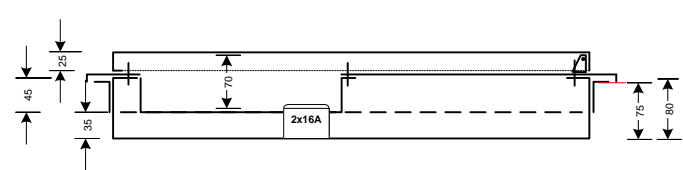

10 =90° juhe
 10k =3kV juhe

Maleva 20 Tallinn 11711 tel. 666 40 50 fax. 666 40 60

Objekt:	Tüüpkooste	Nimetus:	xxKJK
Joonis:	paigutusjoonis	Tellimus:	/
Tellijä:	Elrato AS	Koostas:	S.Aguraiuja
Kilbi tüüp:	MAK5_630.1_IT5 HV	Kontrollis:	M.Aguraiuja
		Kuup:	02.03.20
			Leht 1 / 1