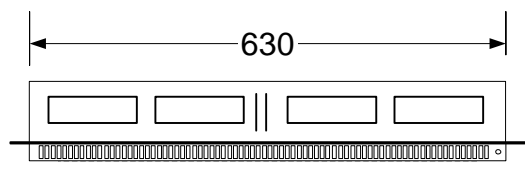

10 =90° juhe
 10k =3kV juhe

Maleva 20 Tallinn 11711 tel. 666 40 50 fax. 666 40 60

Objekt:	Tüüpkooste	Nimetus:	xxKJK
Joonis:	paigutusjoonis	Tellimus:	/
Tellijä:	Elrato AS	Koostas:	S.Aguraiuja
Kilbi tüüp:	MAK5_630.1_IT5 HV	Kontrollis:	M.Aguraiuja
		Kuup:	02.03.20
			Leht 1 / 1