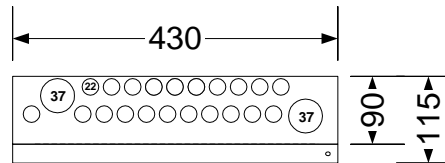

10 =90° juhe
 10k =3kV juhe

perfo tüüp
 tasand perfo pikkus
 ülespidi
 0. 0/900/ü

Objekt:	Tüüpkooste	Nimetus:	xxKJK
Joonis:	paigutusjoonis	Tellimus:	/
Tellija:	Elrato AS	Koostas:	S.Aguraiuja
Kilbi tüüp:	PMAK2_430.5 90	Kontrollis:	M.Aguraiuja
		Kuup:	04.05.20
		Leht:	1 / 1
			PMAK2_430.5 90.vsd