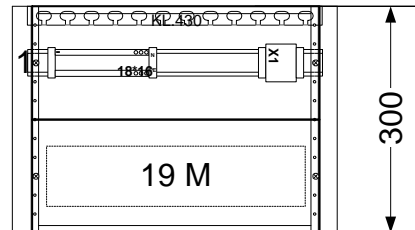

10 =90° juhe
 10k =3kV juhe

perfo tüüp
 tasand perfo pikkus
 ülespidi
 0. 0/900/ü

Objekt:	Tüüpkooste	Nimetus:	xxKJK
Joonis:	paigutusjoonis	Tellimus:	/
Tellija:	Elrato AS	Koostas:	S.Aguraiuja
Kilbi tüüp:	PMAK2_430.5 90	Kontrollis:	M.Aguraiuja
		Kuup:	04.05.20
		Leht:	1 / 1
			PMAK2_430.5 90.vsd