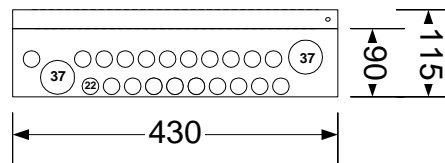

10 =90° juhe
 10k =3kV juhe

perfo tüüp
 tasand perfo pikkus
 ülespidi
 0. 0/900/ü

Objekt:	Tüüpkooste	Nimetus:	xxKJK
Joonis:	paigutusjoonis	Tellimus:	/
Tellija:	Elrato AS	Koostas:	S.Aguraiuja
Kilbi tüüp:	PMAK2_430.5 90	Kontrollis:	M.Aguraiuja
		Kuup:	04.05.20
		Leht:	1 / 1
			PMAK2_430.5 90.vsd