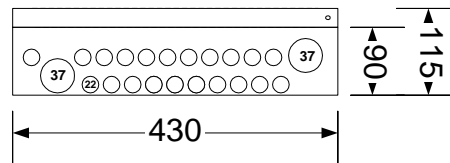

10 =90° juhe
 10k =3kV juhe

perfo tüüp
 tasand perfo pikkus ülespidi
 0. 0/900/ü

Maleva 20 Tallinn 11711 tel. 666 40 50 fax. 666 40 60

Objekt:	Tüüppooste	Nimetus:	xxKJK
Joonis:	paigutusjoonis	Tellimus:	/
Tellija:	Elrato AS	Koostas:	S.Agurauja
Kilbi tüüp:	PMAK3_430.5 90	Kontrollis:	M.Agurauja
		Kuup:	04.05.20 Leht 1 / 1
			PMAK3_430.5 90.vsd