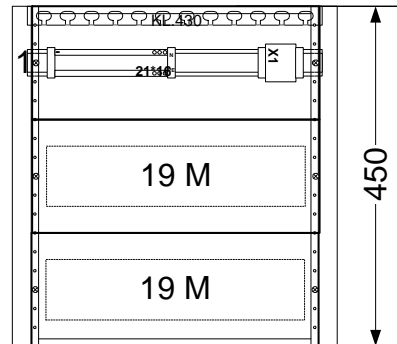

10 =90° juhe
 10k =3kV juhe

perfo tüüp
 tasand perfo pikkus ülespidi
 0. 0/900/ü

Maleva 20 Tallinn 11711 tel. 666 40 50 fax. 666 40 60

Objekt:	Tüüppooste	Nimetus:	xxKJK
Joonis:	paigutusjoonis	Tellimus:	/
Tellija:	Elrato AS	Koostas:	S.Agurauja
Kilbi tüüp:	PMAK3_430.5 90	Kontrollis:	M.Agurauja
		Kuup:	04.05.20 Leht 1 / 1
			PMAK3_430.5 90.vsd