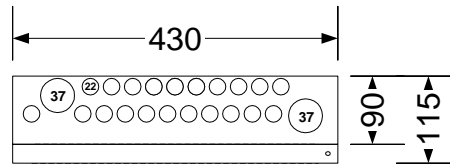

10 =90° juhe
 10k =3kV juhe

perfo tüüp
 tasand perfo pikkus ülespidi
 0. 0/900/ü

Maleva 20 Tallinn 11711 tel. 666 40 50 fax. 666 40 60

Objekt:	Tüüppooste	Nimetus:	xxKJK
Joonis:	paigutusjoonis	Tellimus:	/
Tellija:	Elrato AS	Koostas:	S.Agurauja
Kilbi tüüp:	PMAK3_430.5 90	Kontrollis:	M.Agurauja
		Kuup:	04.05.20 Leht 1 / 1
			PMAK3_430.5 90.vsd