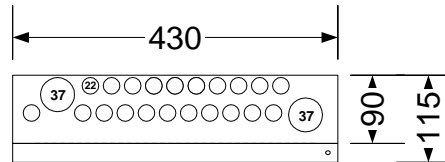

10 =90° juhe  
 10k =3kV juhe

perfo tüüp  
 tasand perfo pikkus ülespidi  
 0. 0/900/ü

Maleva 20 Tallinn 11711 tel. 666 40 50 fax. 666 40 60

Objekt:	Tüüppooste	Nimetus:	xxKJK
Joonis:	paigutusjoonis	Tellimus:	/
Tellija:	Elrato AS	Koostas:	S.Agurauja
Kilbi tüüp:	PMAK4_430.5 90	Kontrollis:	M.Agurauja
		Kuup:	04.05.20   Leht 1 / 1