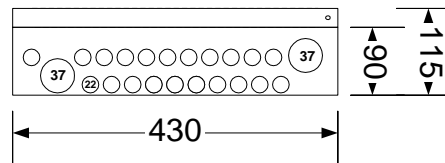

10 =90° juhe  
 10k =3kV juhe

perfo tüüp  
 tasand perfo pikkus ülespidi  
 0. 0/900/ü

Maleva 20 Tallinn 11711 tel. 666 40 50 fax. 666 40 60

Objekt:	Tüüppooste	Nimetus:	xxKJK
Joonis:	paigutusjoonis	Tellimus:	/
Tellija:	Elrato AS	Koostas:	S.Agurauja
Kilbi tüüp:	PMAK4_430.5 90	Kontrollis:	M.Agurauja
		Kuup:	04.05.20   Leht 1 / 1