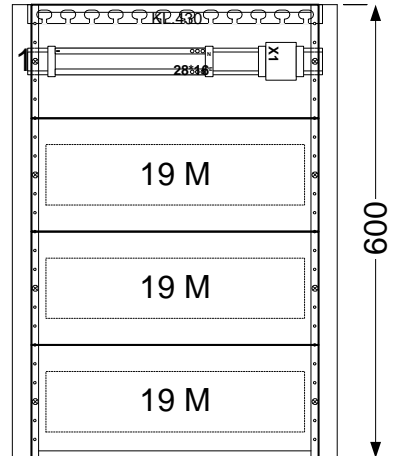

10 =90° juhe  
 10k =3kV juhe

perfo tüüp  
 tasand perfo pikkus ülespidi  
 0. 0/900/ü

Maleva 20 Tallinn 11711 tel. 666 40 50 fax. 666 40 60

Objekt:	Tüüppooste	Nimetus:	xxKJK
Joonis:	paigutusjoonis	Tellimus:	/
Tellija:	Elrato AS	Koostas:	S.Agurauja
Kilbi tüüp:	PMAK4_430.5 90	Kontrollis:	M.Agurauja
		Kuup:	04.05.20   Leht 1 / 1