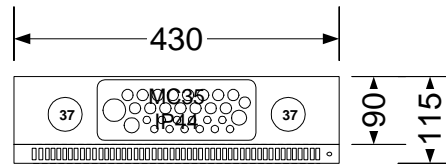

10 =90° juhe
 10k =3kV juhe

perfo tüüp
 tasand perfo pikkus ülespidi
 0. 0/900/ü

Maleva 20 Tallinn 11711 tel. 666 40 50 fax. 666 40 60

Objekt:	Tüüpkooste	Nimetus:	xxKJK
Joonis:	paigutusjoonis	Tellimus:	/
Tellija:	Elrato AS	Koostas:	S.Agurauja
Kilbi tüüp:	PMAK6_430IT3_VA	Kontrollis:	M.Agurauja
		Kuup:	04.05.20
		Leht:	1 / 1