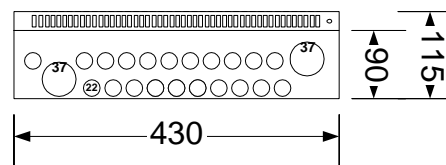

10 =90° juhe
 10k =3kV juhe

perfo tüüp
 tasand perfo pikkus ülespidi
 0. 0/900/ü

Maleva 20 Tallinn 11711 tel. 666 40 50 fax. 666 40 60

Objekt:	Tüüpkooste	Nimetus:	xxKJK
Joonis:	paigutusjoonis	Tellimus:	/
Tellija:	Elrato AS	Koostas:	S.Agurauja
Kilbi tüüp:	PMAK6_430IT3_VA	Kontrollis:	M.Agurauja
		Kuup:	04.05.20
		Leht:	1 / 1