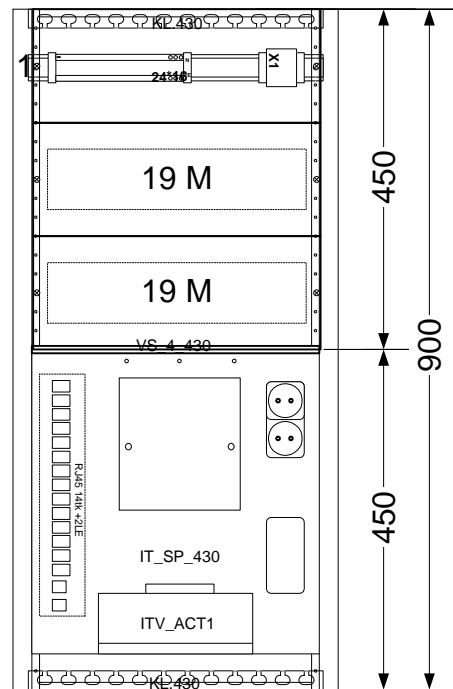

10 =90° juhe
 10k =3kV juhe

perfo tüüp
 tasand perfo pikkus ülespidi
 0. 0/900/ü

Maleva 20 Tallinn 11711 tel. 666 40 50 fax. 666 40 60

Objekt:	Tüüpkooste	Nimetus:	xxKJK
Joonis:	paigutusjoonis	Tellimus:	/
Tellija:	Elrato AS	Koostas:	S.Agurauja
Kilbi tüüp:	PMAK6_430IT3_VA	Kontrollis:	M.Agurauja
		Kuup:	04.05.20
		Leht:	1 / 1