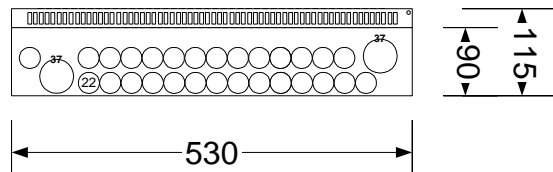

10 =90° juhe  
 10k =3kV juhe

perfo tüüp  
 tasand perfo pikkus ülespidi  
 0. 0/900/ü

Objekt:	Tüüpkooste	Nimetus:	xxKJK
Joonis:	paigutusjoonis	Tellimus:	/
Tellija:	Elrato AS	Koostas:	S.Aguraiuja
Kilbi tüüp:	PMAK6_530IT3_VA	Kontrollis:	M.Aguraiuja
		Kuup:	18.05.20
			Leht 1 / 1