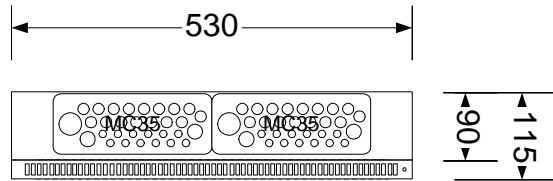

10 =90° juhe  
 10k =3kV juhe

perfo tüüp  
 tasand perfo pikkus ülespidi  
 0. 0/900/ü

Objekt:	Tüüpkooste	Nimetus:	xxKJK
Joonis:	paigutusjoonis	Tellimus:	/
Tellija:	Elrato AS	Koostas:	S.Aguraiuja
Kilbi tüüp:	PMAK6_530IT3_VA	Kontrollis:	M.Aguraiuja
		Kuup:	18.05.20
			Leht 1 / 1