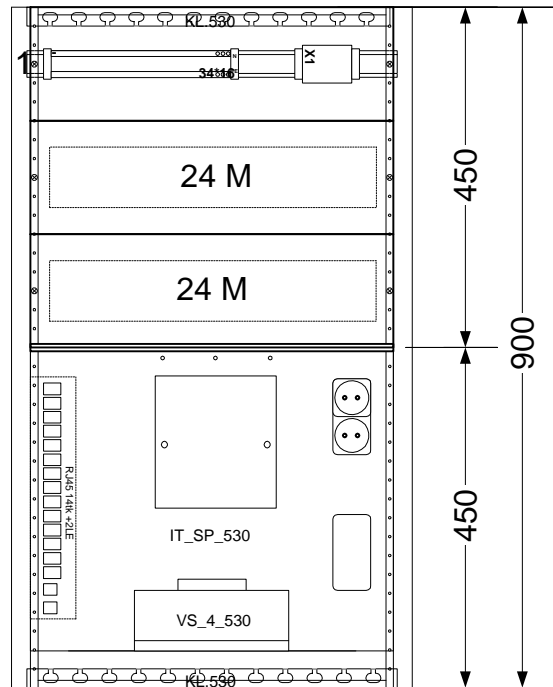

10 =90° juhe  
 10k =3kV juhe

perfo tüüp  
 tasand perfo pikkus ülespidi  
 0. 0/900/ü

Objekt:	Tüüpkooste	Nimetus:	xxKJK
Joonis:	paigutusjoonis	Tellimus:	/
Tellija:	Elrato AS	Koostas:	S.Aguraiuja
Kilbi tüüp:	PMAK6_530IT3_VA	Kontrollis:	M.Aguraiuja
		Kuup:	18.05.20
			Leht 1 / 1