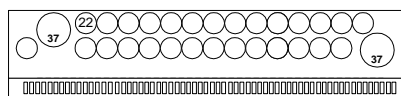

10 =90° juhe
 10k =3kV juhe

perfo tüüp
 tasand perfo pikkus ülespidi
 0. 0/900/ü

530

90
 115

90
 115

530

Maleva 20 Tallinn 11711 tel. 666 40 50 fax. 666 40 60

Objekt:	Tüüpkooste	Nimetus:	xxKJK
Joonis:	paigutusjoonis	Tellimus:	/
Tellija:	Elrato AS	Koostas:	S.Agurauja
Kilbi tüüp:	PMAK6_530IT3_VY	Kontrollis:	M.Agurauja
		Kuup:	18.05.20
		Leht:	1 / 1
			PMAK6_530IT3-VY.vsd