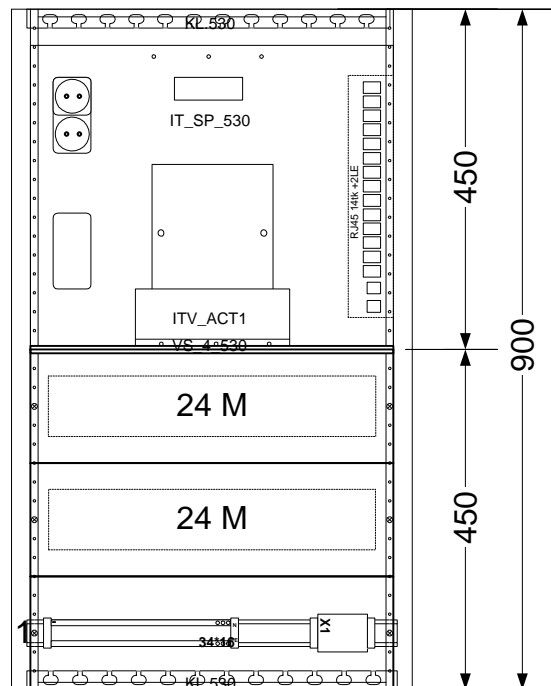

10 =90° juhe
 10k =3kV juhe

perfo tüüp
 tasand perfo pikkus ülespidi
 0. 0/900/ü

530

90
 115

90
 115

530

Maleva 20 Tallinn 11711 tel. 666 40 50 fax. 666 40 60

Objekt:	Tüüpkooste	Nimetus:	xxKJK
Joonis:	paigutusjoonis	Tellimus:	/
Tellija:	Elrato AS	Koostas:	S.Agurauja
Kilbi tüüp:	PMAK6_530IT3_VY	Kontrollis:	M.Agurauja
		Kuup:	18.05.20
		Leht:	1 / 1
			PMAK6_530IT3-VY.vsd