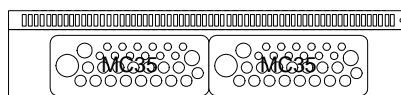

10 =90° juhe
 10k =3kV juhe

perfo tüüp
 tasand perfo pikkus ülespidi
 0. 0/900/ü

530

90
 115

90
 115

530

Maleva 20 Tallinn 11711 tel. 666 40 50 fax. 666 40 60

Objekt:	Tüüpkooste	Nimetus:	xxKJK
Joonis:	paigutusjoonis	Tellimus:	/
Tellija:	Elrato AS	Koostas:	S.Agurauja
Kilbi tüüp:	PMAK6_530IT3_VY	Kontrollis:	M.Agurauja
		Kuup:	18.05.20
		Leht:	1 / 1
			PMAK6_530IT3-VY.vsd