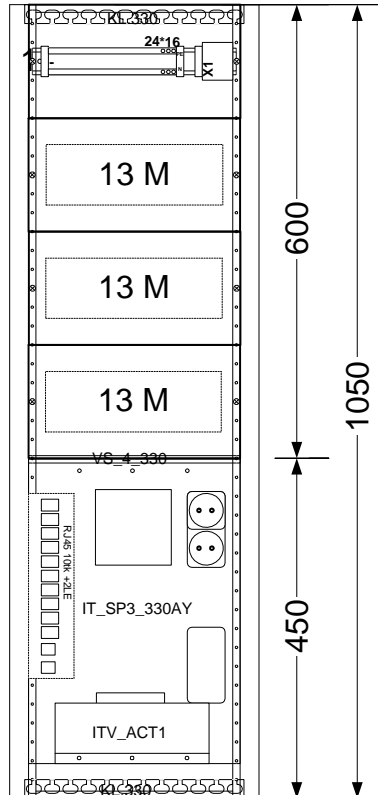

10 =90° juhe  
 10k =3kV juhe

perfo tüüp  
 tasand perfo pikkus ülespidi  
 0. 0/900/ü

330

90  
 115

330

90  
 115

Maleva 20 Tallinn 11711 tel. 666 40 50 fax. 666 40 60

Objekt:	Tüüpkooste	Nimetus:	xxKJK
Joonis:	paigutusjoonis	Tellimus:	/
Tellija:	Elrato AS	Koostas:	S.Agurauja
Kilbi tüüp:	PMAK7_330IT3_VA	Kontrollis:	M.Agurauja
		Kuup:	18.05.20
		Leht:	1 / 1