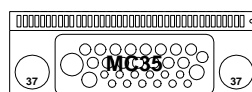

10 =90° juhe  
 10k =3kV juhe

perfo tüüp  
 tasand perfo pikkus ülespidi  
 0. 0/900/ü

330

90  
 115

330

90  
 115

Maleva 20 Tallinn 11711 tel. 666 40 50 fax. 666 40 60

Objekt:	Tüüpkooste	Nimetus:	xxKJK
Joonis:	paigutusjoonis	Tellimus:	/
Tellija:	Elrato AS	Koostas:	S.Agurauja
Kilbi tüüp:	PMAK7_330IT3_VA	Kontrollis:	M.Agurauja
		Kuup:	18.05.20
		Leht:	1 / 1