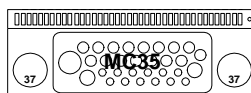

10 =90° juhe
 10k =3kV juhe

perfo tüüp
 tasand perfo pikkus
 0. 0/900/ü ülespidi

330

90
 115

330

90
 115

Maleva 20 Tallinn 11711 tel. 666 40 50 fax. 666 40 60

| | | | |
|-------------|-----------------|-------------|------------|
| Objekt: | Tüüpkooste | Nimetus: | xxKJK |
| Joonis: | paigutusjoonis | Tellimus: | / |
| Tellijä: | Elrato AS | Koostas: | S.Agurauja |
| Kilbi tüüp: | PMAK7_330IT3_VY | Kontrollis: | M.Agurauja |
| | | Kuup: | 18.05.20 |
| | | Leht: | 1 / 1 |