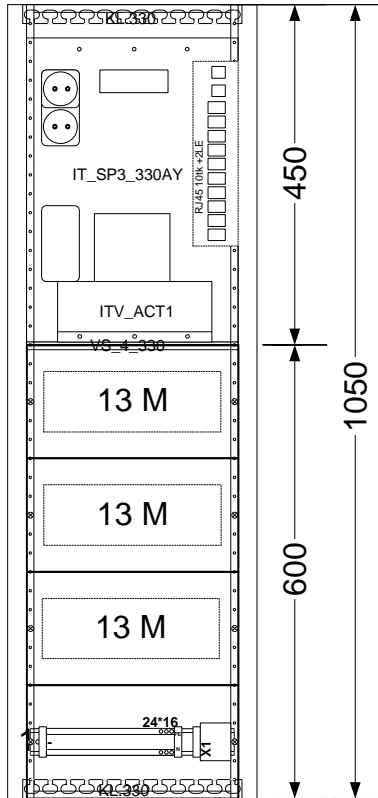

10 =90° juhe
 10k =3kV juhe

perfo tüüp
 tasand perfo pikkus
 0. 0/900/ü ülespidi

330

90
 115

330

90
 115

Maleva 20 Tallinn 11711 tel. 666 40 50 fax. 666 40 60

| | | | |
|-------------|-----------------|-------------|------------|
| Objekt: | Tüüpkooste | Nimetus: | xxKJK |
| Joonis: | paigutusjoonis | Tellimus: | / |
| Tellijä: | Elrato AS | Koostas: | S.Agurauja |
| Kilbi tüüp: | PMAK7_330IT3_VY | Kontrollis: | M.Agurauja |
| | | Kuup: | 18.05.20 |
| | | Leht: | 1 / 1 |