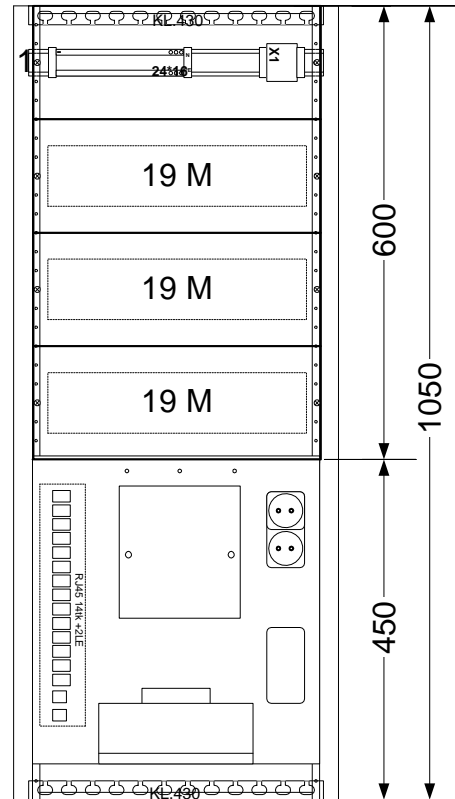

10 =90° juhe  
 10k =3kV juhe

perfo tüüp  
 tasand perfo pikkus ülespidi  
 0. 0/900/ü

Maleva 20 Tallinn 11711 tel. 666 40 50 fax. 666 40 60

Objekt:	Tüüpkooste	Nimetus:	xxKJK
Joonis:	paigutusjoonis	Tellimus:	/
Tellija:	Elrato AS	Koostas:	S.Agurauja
Kilbi tüüp:	PMAK7_430IT3_VA	Kontrollis:	M.Agurauja
		Kuup:	18.05.20
		Leht:	1 / 1