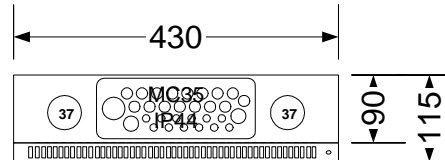

10 =90° juhe  
 10k =3kV juhe

perfo tüüp  
 tasand perfo pikkus ülespidi  
 0. 0/900/ü

Maleva 20 Tallinn 11711 tel. 666 40 50 fax. 666 40 60

Objekt:	Tüüpkooste	Nimetus:	xxKJK
Joonis:	paigutusjoonis	Tellimus:	/
Tellija:	Elrato AS	Koostas:	S.Agurauja
Kilbi tüüp:	PMAK7_430IT3_VA	Kontrollis:	M.Agurauja
		Kuup:	18.05.20
		Leht:	1 / 1