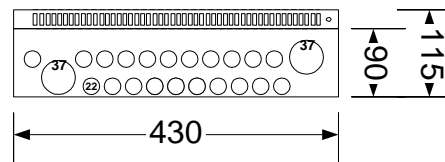

10 =90° juhe  
 10k =3kV juhe

perfo tüüp  
 tasand perfo pikkus ülespidi  
 0. 0/900/ü

Maleva 20 Tallinn 11711 tel. 666 40 50 fax. 666 40 60

Objekt:	Tüüpkooste	Nimetus:	xxKJK
Joonis:	paigutusjoonis	Tellimus:	/
Tellija:	Elrato AS	Koostas:	S.Agurauja
Kilbi tüüp:	PMAK7_430IT3_VA	Kontrollis:	M.Agurauja
		Kuup:	18.05.20
		Leht:	1 / 1