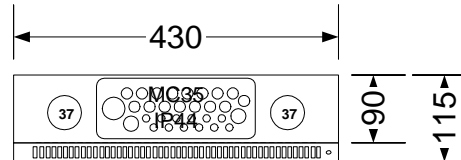

10 =90° juhe
 10k =3kV juhe

perfo tüüp
 tasand perfo pikkus ülespidi
 0. 0/900/ü

Maleva 20 Tallinn 11711 tel. 666 40 50 fax. 666 40 60

Objekt:	Tüüpkooste	Nimetus:	xxKJK
Joonis:	paigutusjoonis	Tellimus:	/
Tellija:	Elrato AS	Koostas:	S.Agurauja
Kilbi tüüp:	PMAK7_430IT3_VY	Kontrollis:	M.Agurauja
		Kuup:	18.05.20
			Leht 1 / 1