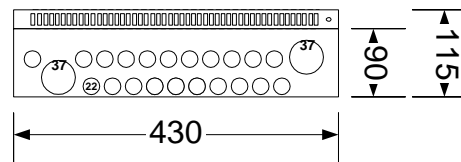

10 =90° juhe
 10k =3kV juhe

perfo tüüp
 tasand perfo pikkus ülespidi
 0. 0/900/ü

Maleva 20 Tallinn 11711 tel. 666 40 50 fax. 666 40 60

Objekt:	Tüüpkooste	Nimetus:	xxKJK
Joonis:	paigutusjoonis	Tellimus:	/
Tellija:	Elrato AS	Koostas:	S.Agurauja
Kilbi tüüp:	PMAK7_430IT3_VY	Kontrollis:	M.Agurauja
		Kuup:	18.05.20
			Leht 1 / 1