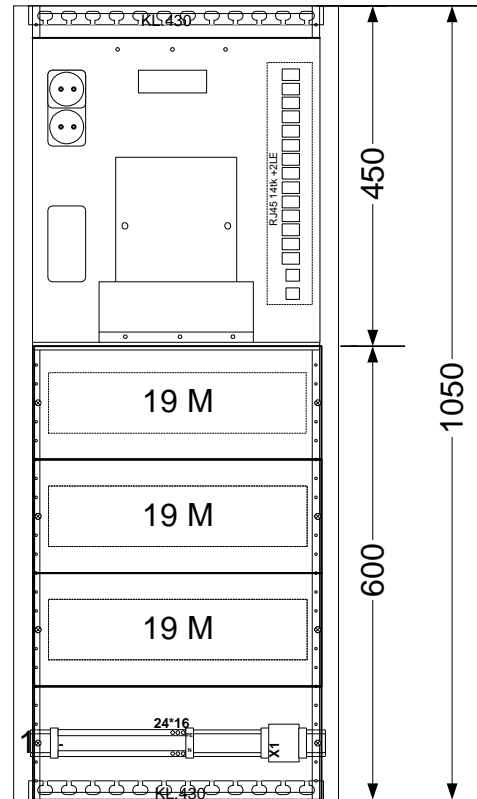

10 =90° juhe
 10k =3kV juhe

perfo tüüp
 tasand perfo pikkus ülespidi
 0. 0/900/ü

Maleva 20 Tallinn 11711 tel. 666 40 50 fax. 666 40 60

Objekt:	Tüüpkooste	Nimetus:	xxKJK
Joonis:	paigutusjoonis	Tellimus:	/
Tellija:	Elrato AS	Koostas:	S.Agurauja
Kilbi tüüp:	PMAK7_430IT3_VY	Kontrollis:	M.Agurauja
		Kuup:	18.05.20
			Leht 1 / 1