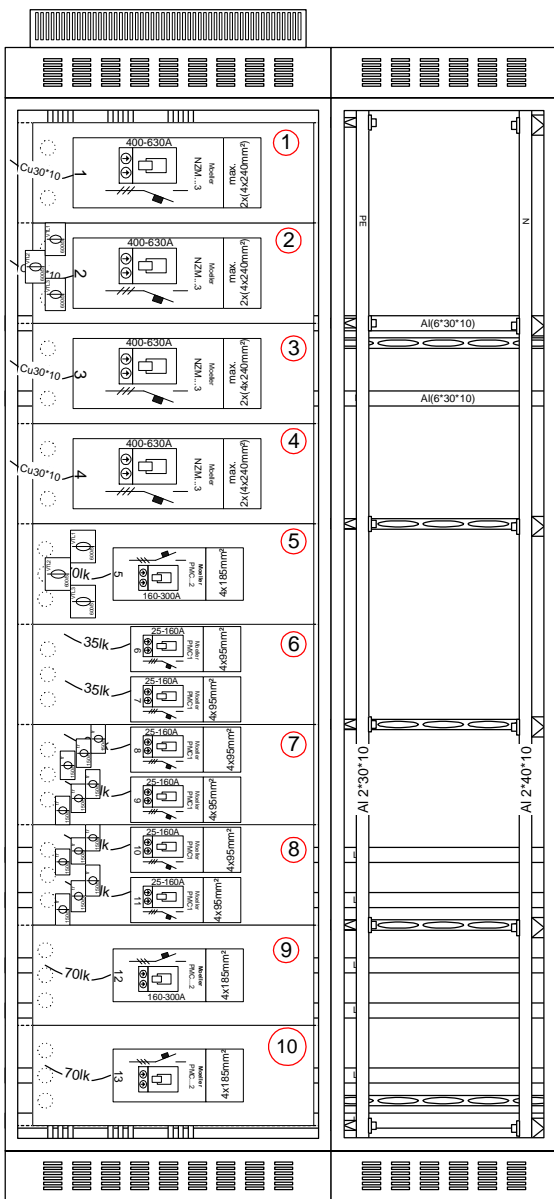

In = 1600-2500 A; 3P või 4P (Kompaktkaitseülitid FIX MCCB)
Standard mõõdud ilma katuse tuulutusega 2300x1100x800(uksega 825)
Sisemine eraldusmoodus kuni 3 B