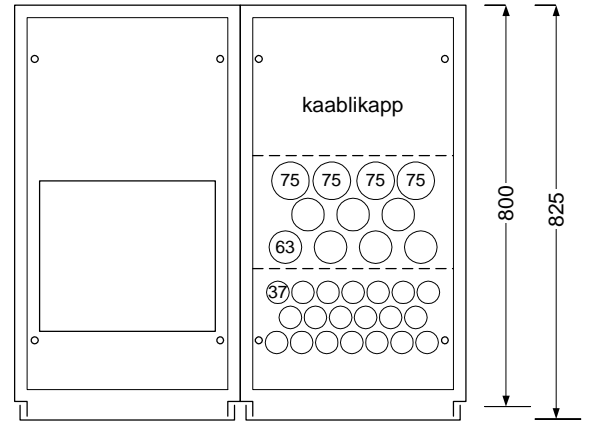

Leht 10

Lehti 13

Maleva 20 Tallinn 11711 tel. 666 40 50 fax. 666 40 60

In = 1600-2500 A; 3P või 4P;
 (Kaitselülitid NZM4 FIX või Vankril)
 Standard mõõdud ilma katuse tuulutusega 2300x1100x800(uksega 825)
 Sisemine eraldusmoodus 4A või 4 B

In = 1600-2500 A; 3P (Kompaktkaitseülitid Withdrawable MCCB)
 Standard mõõdud ilma katuse tuulutusega 2300x900x800(uksega 825)
 Sisemine eraldusmoodus kuni 3 B

Elrato
 ISO 9001 sertifitseeritud ettevõtte
 Maleva 20 Tallinn 11711 tel. 666 40 50 fax. 666 40 60