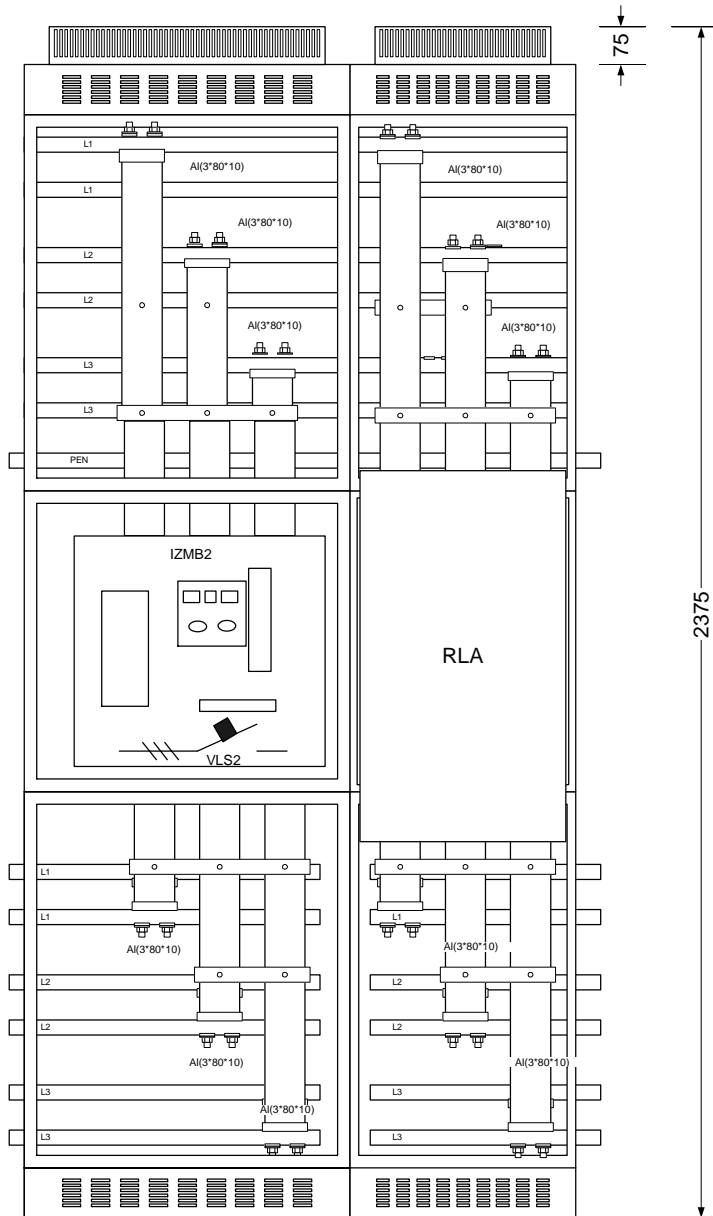

In = 2000-3200 A; 3P või 4P (Õhklüliti ACB; FIX või VANKRIL)
Standard mõõdud ilma katuse tuulutusega 2300x1100x800(uksega 825)
Sisemine eraldusmoodus kuni 4 B