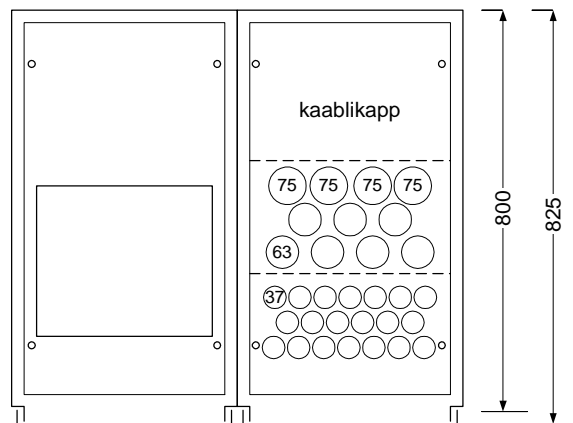

In = 2000-3200 A; 3P või 4P (Õhklüliti ACB; FIX või VANKRIL)
 Standard mõõdud ilma katuse tuulutusega 2300x1100x800(uksega 825)
 Sisemine eraldusmoodus kuni 4 B

In = 800-1600 A; 3P või 4P (Kompaktlülitid MCCB või õhklülitid ACB; FIX või VANKRIL)
 Standard mõõdud ilma katuse tuulutusega 2300x900x800(uksega 825)
 Sisemine eraldusmoodus kuni 4 B

In = 1600-2500 A; 3P või 4P (Kompaktkaitseülitid FIX MCCB)
 Standard mõõdud ilma katuse tuulutusega 2300x1100x800(uksega 825)
 Sisemine eraldusmoodus kuni 3 B

In = 1600-2500 A; 3P või 4P (Kompaktkaitselülitid FIX MCCB)
 Standard mõõdud ilma katuse tuulutusega 2300x900x800(uksega 825)
 Sisemine eraldusmoodus kuni 3 B