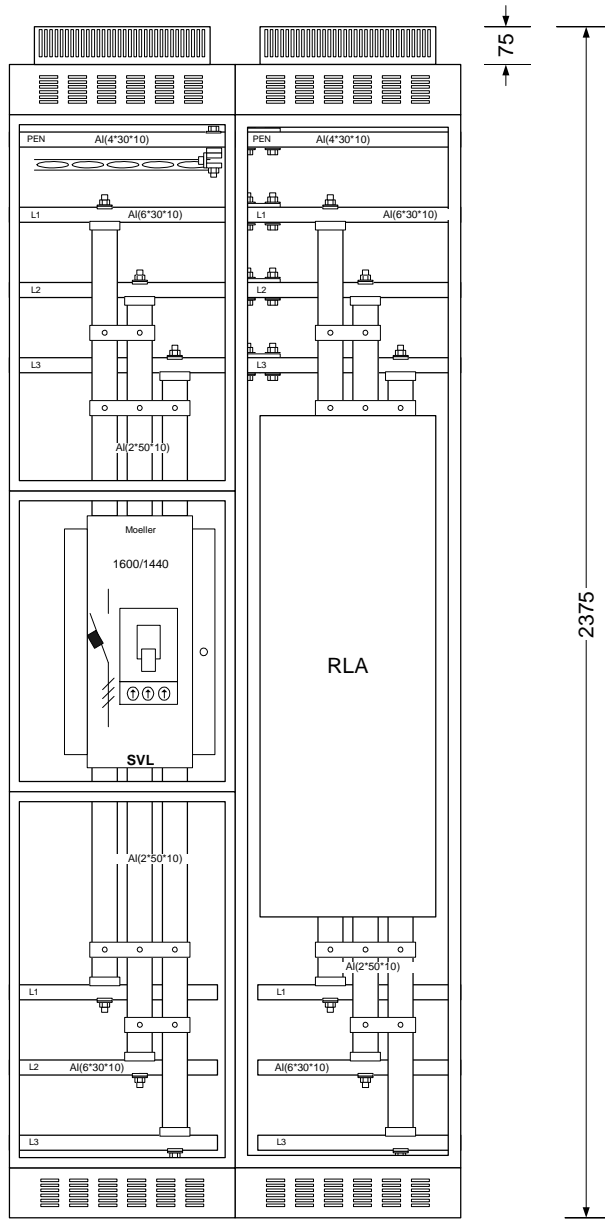

In = 800-1600 A; 3P või 4P (Kompaktlülitid MCCB või õhklülitid ACB; FIX või VANKRIL)
Standard mõõdud ilma katuse tuulutusega 2300x900x800(uksega 825)
Sisemine eraldusmoodus kuni 4 B

Elrato
ISO 9001 sertifitseeritud ettevõtte
Maleva 20 Tallinn 11711 tel. 666 40 50 fax. 666 40 60

Objekt:	Sektioneeriv 800-1600A	Nimetus:	/
Joonis:	layout	Tellimus:	/
Tellijä:	/	Koostas:	M.Agurauja
Kilbi tüüp:	SECE 4000	Kuupäev:	05.09.12
		Leht	6
		Lehti	13