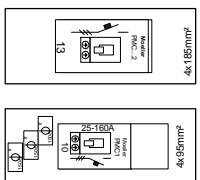

Leht 10

Lehti 13

Maleva 20 Tallinn 11711 tel. 666 40 50 fax. 666 40 60

In = 1600-2500 A; 3P või 4P;
 (Kaitselülitid NZM4 FIX või Vankril)
 Standard mõõdud ilma katuse tuulutusega 2300x1100x800(uksega 825)
 Sisemine eraldusmoodus 4A või 4 B

In = 1600-2500 A; 3P (Kompaktkaitseülitid Withdrawable MCCB)
 Standard mõõdud ilma katuse tuulutusega 2300x900x800(uksega 825)
 Sisemine eraldusmoodus kuni 3 B

Elrato
 ISO 9001 sertifitseeritud ettevõtte
 Maleva 20 Tallinn 11711 tel. 666 40 50 fax. 666 40 60