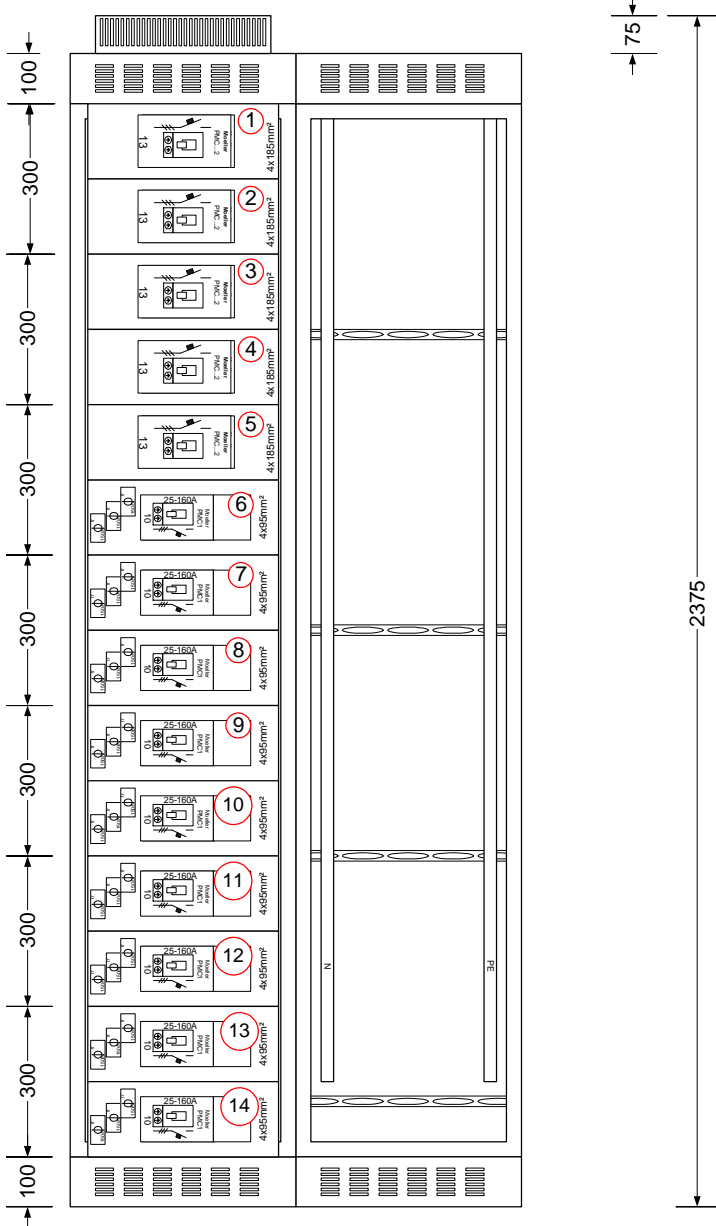

In = 1600-2500 A; 3P (Kompaktkaitseülitid Withdrawable MCCB)
 Standard mõõdud ilma katuse tuulutusega 2300x900x800(uksega 825)
 Sisemine eraldusmoodus kuni 3 B

Elrato
 ISO 9001 sertifitseeritud ettevõtte
 Maleva 20 Tallinn 11711 tel. 666 40 50 fax. 666 40 60