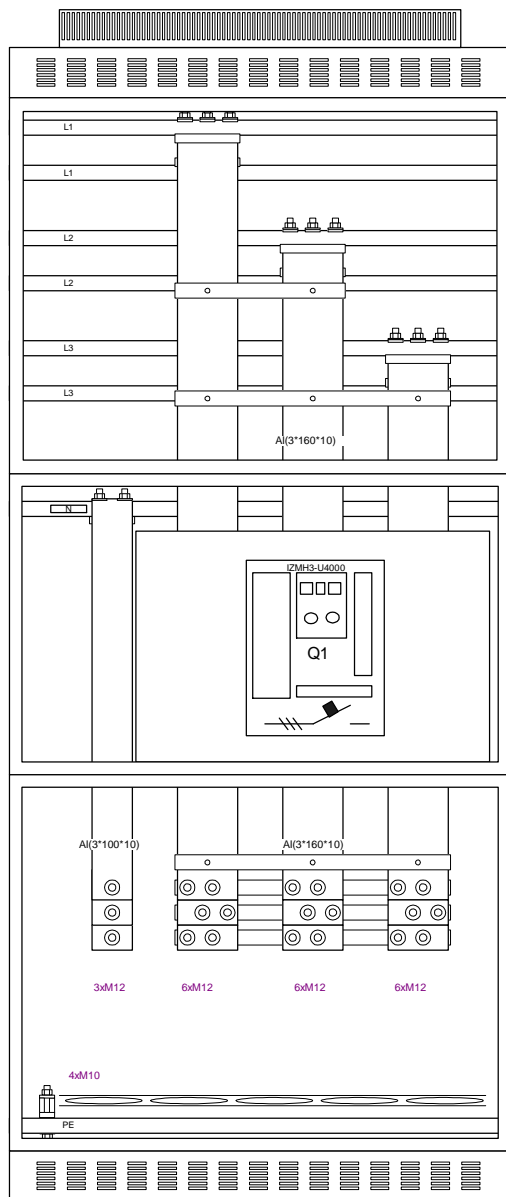

In = 4000 A; 3P või 4P (õhkkaitseülitit ACB; FIX või VANKRIL)
 Toide alt või ülevalt
 Standard mõõdud ilma katuse tuulutusega 2300x1000x800 (825)
 Sisemine eraldusmoodus kuni 4 B

 <small>ISO 9001 sertifitseeritud ettevõtte</small> Maleva 20 Tallinn 11711 tel. 666 40 50 fax. 666 40 60	Objekt:	Sisend 4000A	Nimetus:	/	
	Joonis: layout		Tellimus:	/	
	Tellijä: /		Koostas:	M. Agurauja	
	Kilbi tüüp: SECE 4000		Kuupäev:	05.09.12	
			Leht	1	Lehti

In = 2000 - 3200 A; 3P või 4P (õhkkaitsetüliti ACB; FIX või VANKRIL)
 Toide alt või ülevalt
 Standard mõõdud ilma katuse tuulutusetu 2300x650x800(uksega 825)
 Sisemine eraldusmoodus kuni 4 B

Elrato
 ISO 9001 sertifitseeritud ettevõtte
 Maleva 20 Tallinn 11711 tel. 666 40 50 fax. 666 40 60