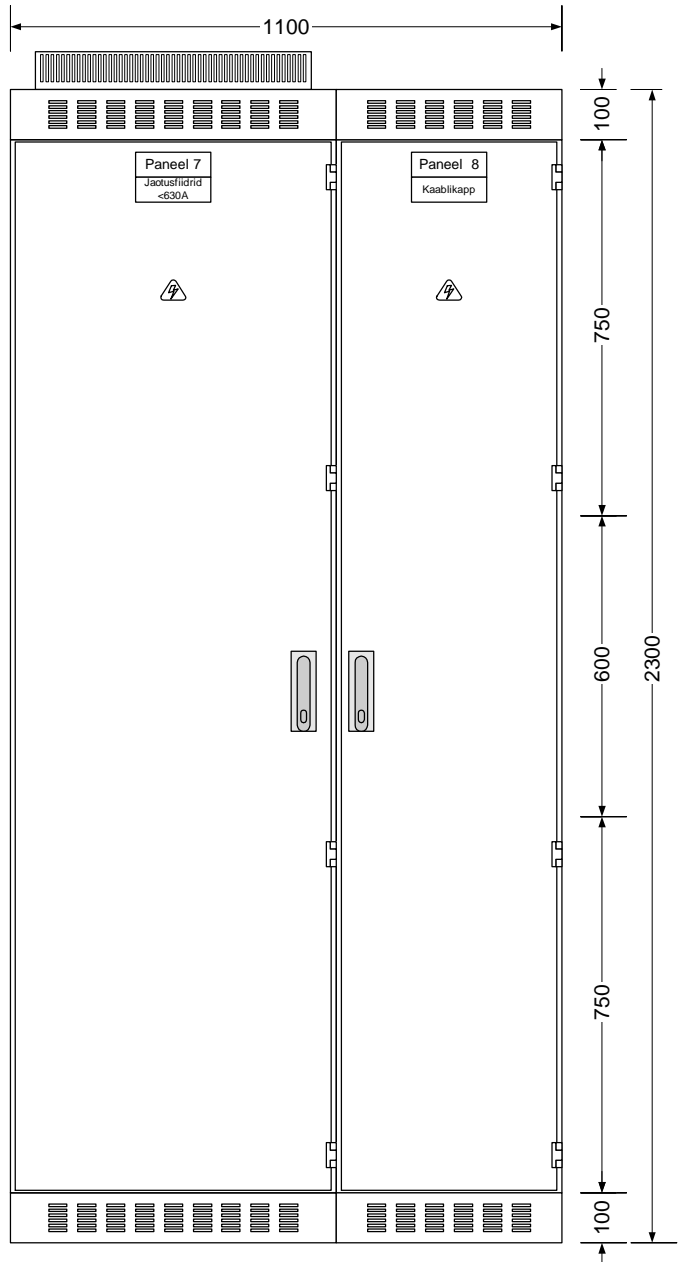

In = 1600-2500 A; 3P või 4P (Kompaktkaitseülitid FIX MCCB)
Standard mõõdud ilma katuse tuulutusega 2300x1100x800(uksega 825)
Sisemine eraldusmoodus kuni 3 B