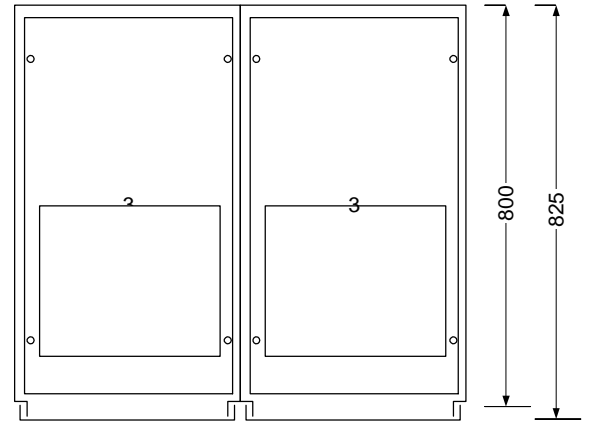

In = 800-1600 A; 3P või 4P (Kompaktkaitselüüti MCCB ; FIX või VANKRIL)
 Toide alt või ülevalt
 Standard mõõdud ilma katuse tuulutusega 2300x450x800(uksega 825)
 Sisemine eraldusmoodus kuni 4 B

 <small>Maleva 20 Tallinn 11711 tel. 666 40 50 fax. 666 40 60</small>	 <small>ISO 9001 sertifitseeritud ettevõtte</small>	Objekt: Sisend/Väljund 800-1600A	Nimetus: /
		Joonis: layout	Tellimus: /
		Tellijaja: /	Koostas: M.Aguraiuja
		Kilbi tüüp: SECE 4000	Kuupäev: 05.09.12
			Leht 4 Lehti 13

In = 2000-3200 A; 3P või 4P (Õhklüliti ACB; FIX või VANKRIL)
 Standard mõõdud ilma katuse tuulutusega 2300x1100x800(uksega 825)
 Sisemine eraldusmoodus kuni 4 B

In = 800-1600 A; 3P või 4P (Kompaktlülitid MCCB või õhklülitid ACB; FIX või VANKRIL)
 Standard mõõdud ilma katuse tuulutusega 2300x900x800(uksega 825)
 Sisemine eraldusmoodus kuni 4 B