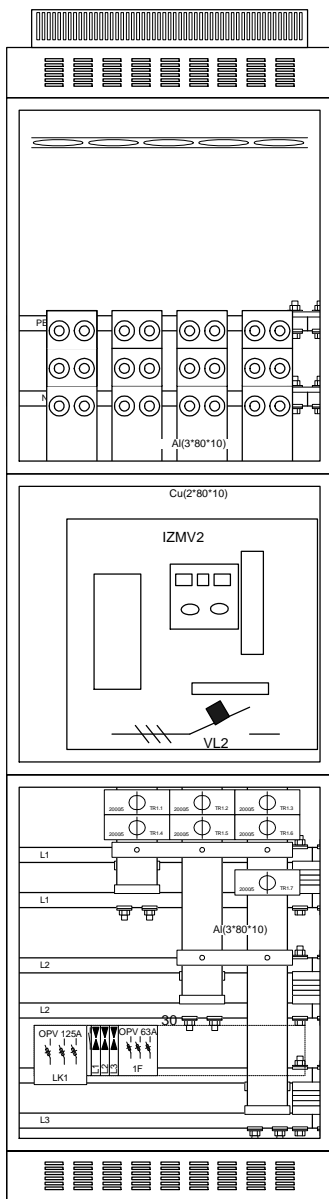

In = 2000 - 3200 A; 3P või 4P (õhkkaitsetüliti ACB; FIX või VANKRIL)
Toide alt või ülevalt
Standard mõõdud ilma katuse tuulutusetu 2300x650x800(uksega 825)
Sisemine eraldusmoodus kuni 4 B

Elrato
ISO 9001 sertifitseeritud ettevõtte
Maleva 20 Tallinn 11711 tel. 666 40 50 fax. 666 40 60

Objekt: Sisend /Väljund 2000-3200A
Joonis: layout
Tellija: /
Kilbi tüüp: SECE 4000

Nimetus: /
Tellimus: /
Koostas: M.Aguraiuja
Kuupäev: 05.09.12
Leht 2 / Lehti 13