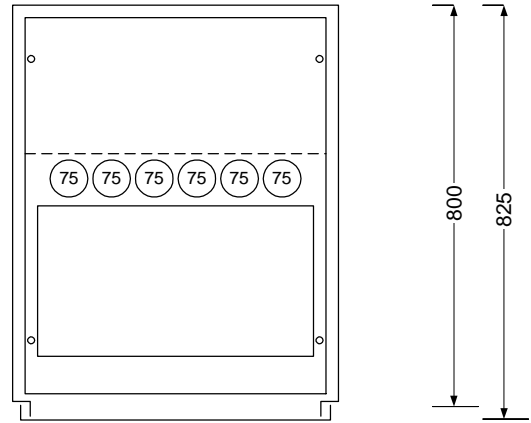

In = 4000 A; 3P või 4P (õhkkaitseülitit ACB; FIX või VANKRIL)
 Toide alt või ülevalt
 Standard mõõdud ilma katuse tuulutusega 2300x1000x800 (825)
 Sisemine eraldusmoodus kuni 4 B

 <small>ISO 9001 sertifitseeritud ettevõtte</small> Maleva 20 Tallinn 11711 tel. 666 40 50 fax. 666 40 60	Objekt:	Sisend 4000A	Nimetus:	/	
	Joonis: layout		Tellimus:	/	
	Tellijä: /		Koostas:	M. Agurauja	
	Kilbi tüüp: SECE 4000		Kuupäev:	05.09.12	
			Leht	1	Lehti

In = 2000 - 3200 A; 3P või 4P (õhkkaitsetüliti ACB; FIX või VANKRIL)
 Toide alt või ülevalt
 Standard mõõdud ilma katuse tuulutusetu 2300x650x800(uksega 825)
 Sisemine eraldusmoodus kuni 4 B

Elrato
 ISO 9001 sertifitseeritud ettevõtte
 Maleva 20 Tallinn 11711 tel. 666 40 50 fax. 666 40 60

In = 800-1600 A; 3P või 4P (Kompaktkaitselüüti MCCB ; FIX või VANKRIL)
 Toide alt või ülevalt
 Standard mõõdud ilma katuse tuulutusega 2300x450x800(uksega 825)
 Sisemine eraldusmoodus kuni 4 B

 <small>Maleva 20 Tallinn 11711 tel. 666 40 50 fax. 666 40 60</small>	 <small>ISO 9001 sertifitseeritud ettevõtte</small>	Objekt: Sisend/Väljund 800-1600A	Nimetus: /
		Joonis: layout	Tellimus: /
		Tellijaja: /	Koostas: M.Aguraiuja
		Kilbi tüüp: SECE 4000	Kuupäev: 05.09.12
			Leht 4 Lehti 13

In = 1600-2500 A; 3P või 4P;
(Koormussularilüliti Jaen Müller SASIL)

Standard mõõdud ilma katuse tuulutusega 2300x1100x800(uksega 825)
Sisemine eraldusmoodus 4A või 4 B

 **Elrato**
ISO 9001 sertifitseeritud ettevõtte