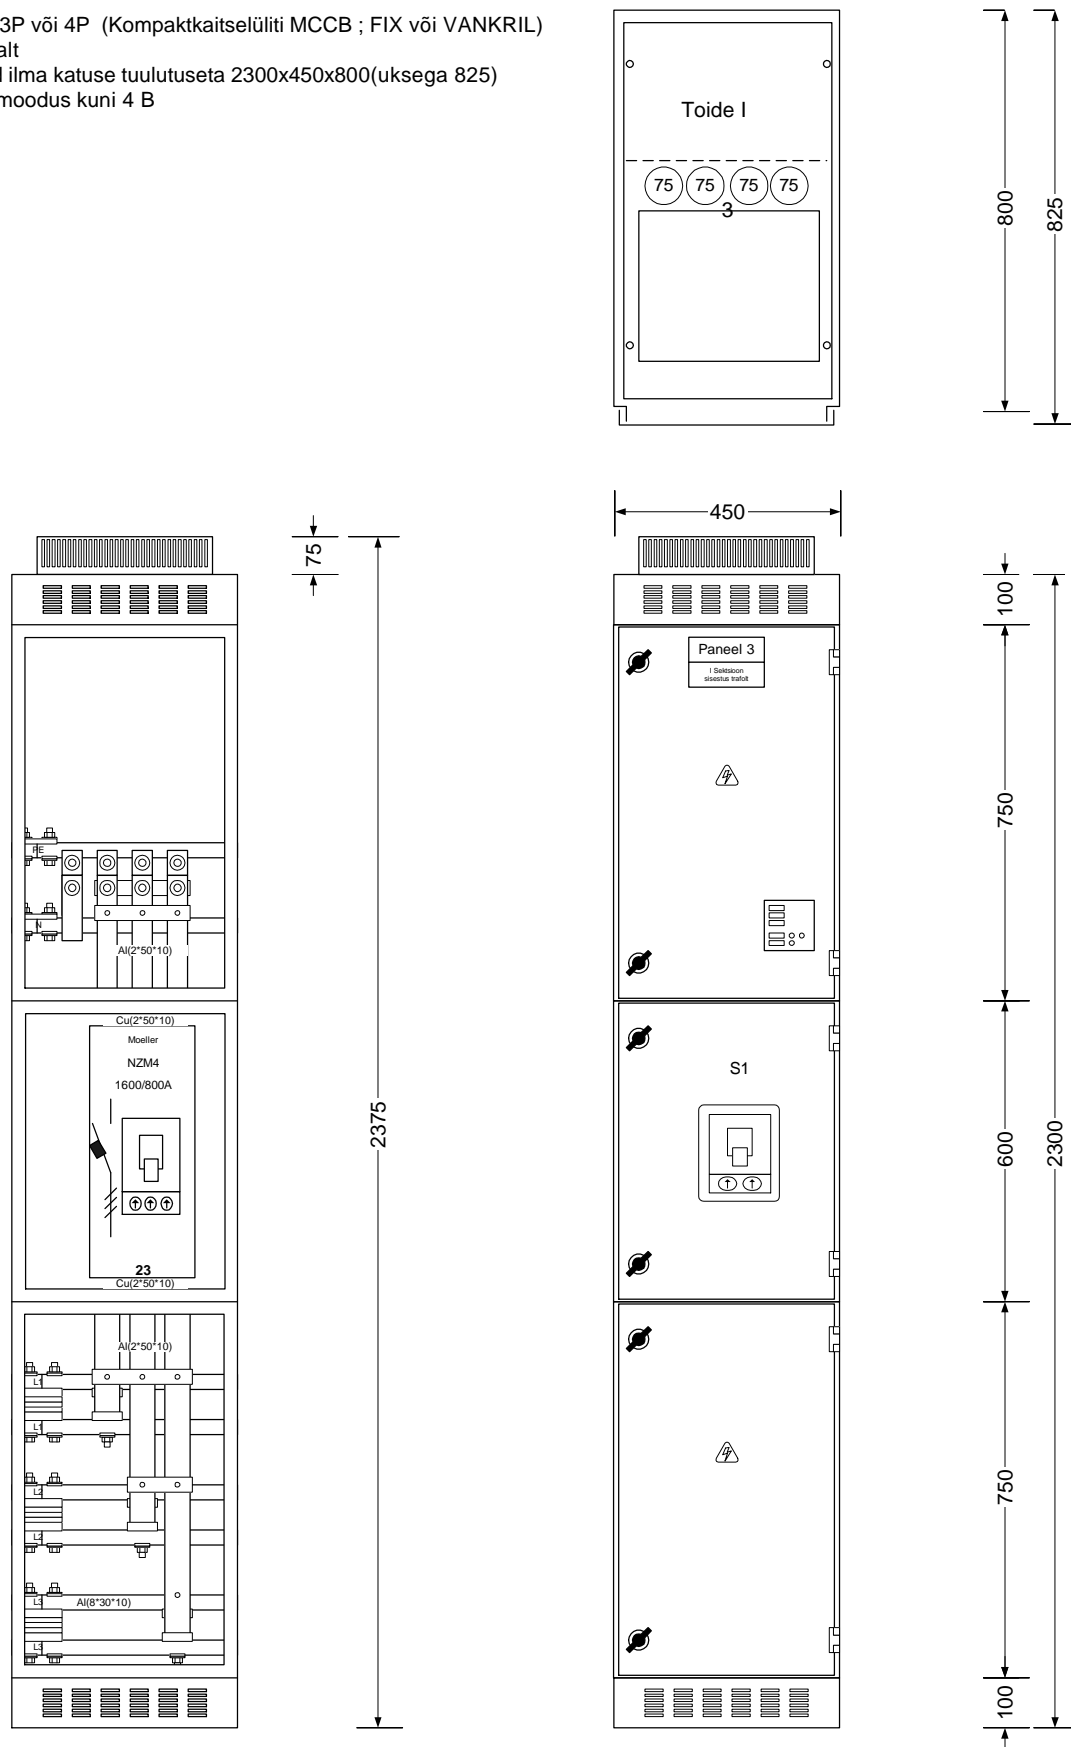

In = 800-1600 A; 3P või 4P (Kompaktkaitselüüti MCCB ; FIX või VANKRIL)
Toide alt või ülevalt
Standard mõõdud ilma katuse tuulutusega 2300x450x800(uksega 825)
Sisemine eraldusmoodus kuni 4 B

  Maleva 20 Tallinn 11711 tel. 666 40 50 fax. 666 40 60	 ISO 9001 sertifitseeritud ettevõtte	Objekt: Sisend/Väljund 800-1600A	Nimetus: /
		Joonis: layout	Tellimus: /
		Tellijaja: /	Koostas: M.Aguraiuja
		Kilbi tüüp: SECE 4000	Kuupäev: 05.09.12
			Leht 4 | Lehti 13