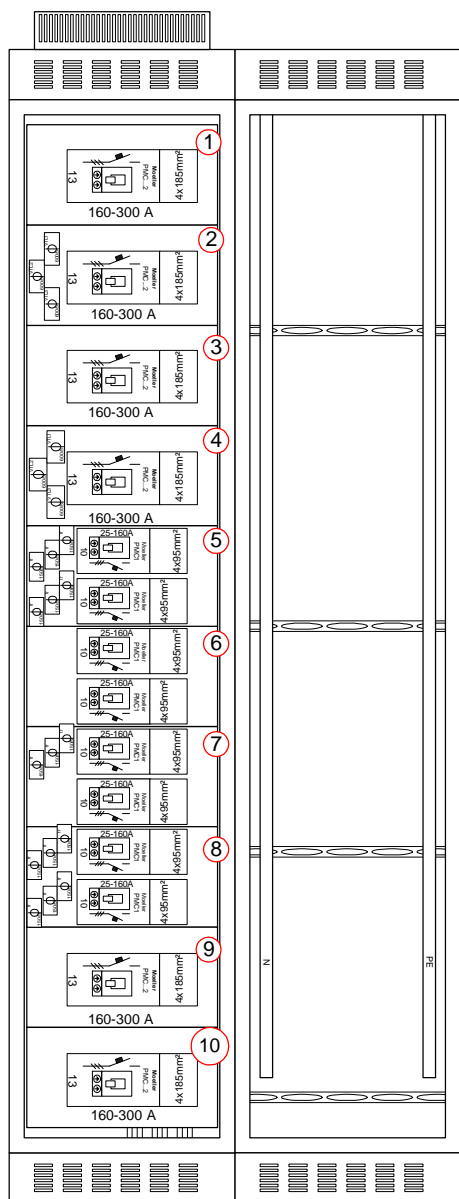

In = 1600-2500 A; 3P või 4P (Kompaktkaitselülitid FIX MCCB)
Standard mõõdud ilma katuse tuulutusega 2300x900x800(uksega 825)
Sisemine eraldusmoodus kuni 3 B

Elrato
ISO 9001 sertifitseeritud ettevõtte
Maleva 20 Tallinn 11711 tel. 666 40 50 fax. 666 40 60

Objekt: Väljuvad fiidrid kuni 300A
Joonis: layout
Tellija: /
Kilbi tüüp: SECE 4000

Nimetus: /
Tellimus: /
Koostas: M.Agurauja
Kuupäev: 05.09.12
Leht 8 Lehti 13