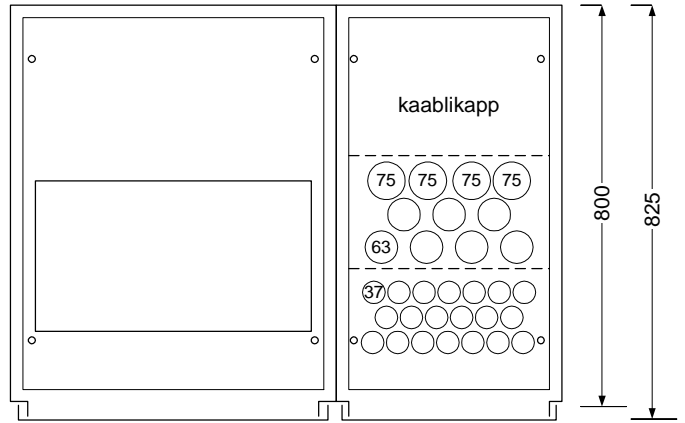

In = 2000-3200 A; 3P või 4P (Õhklüliti ACB; FIX või VANKRIL)
 Standard mõõdud ilma katuse tuulutusega 2300x1100x800(uksega 825)
 Sisemine eraldusmoodus kuni 4 B

In = 800-1600 A; 3P või 4P (Kompaktlülitid MCCB või õhklülitid ACB; FIX või VANKRIL)
 Standard mõõdud ilma katuse tuulutusega 2300x900x800(uksega 825)
 Sisemine eraldusmoodus kuni 4 B

In = 1600-2500 A; 3P või 4P (Kompaktkaitseülitid FIX MCCB)
 Standard mõõdud ilma katuse tuulutusega 2300x1100x800(uksega 825)
 Sisemine eraldusmoodus kuni 3 B

In = 1600-2500 A; 3P või 4P (Kompaktkaitselülitid FIX MCCB)
 Standard mõõdud ilma katuse tuulutusega 2300x900x800(uksega 825)
 Sisemine eraldusmoodus kuni 3 B