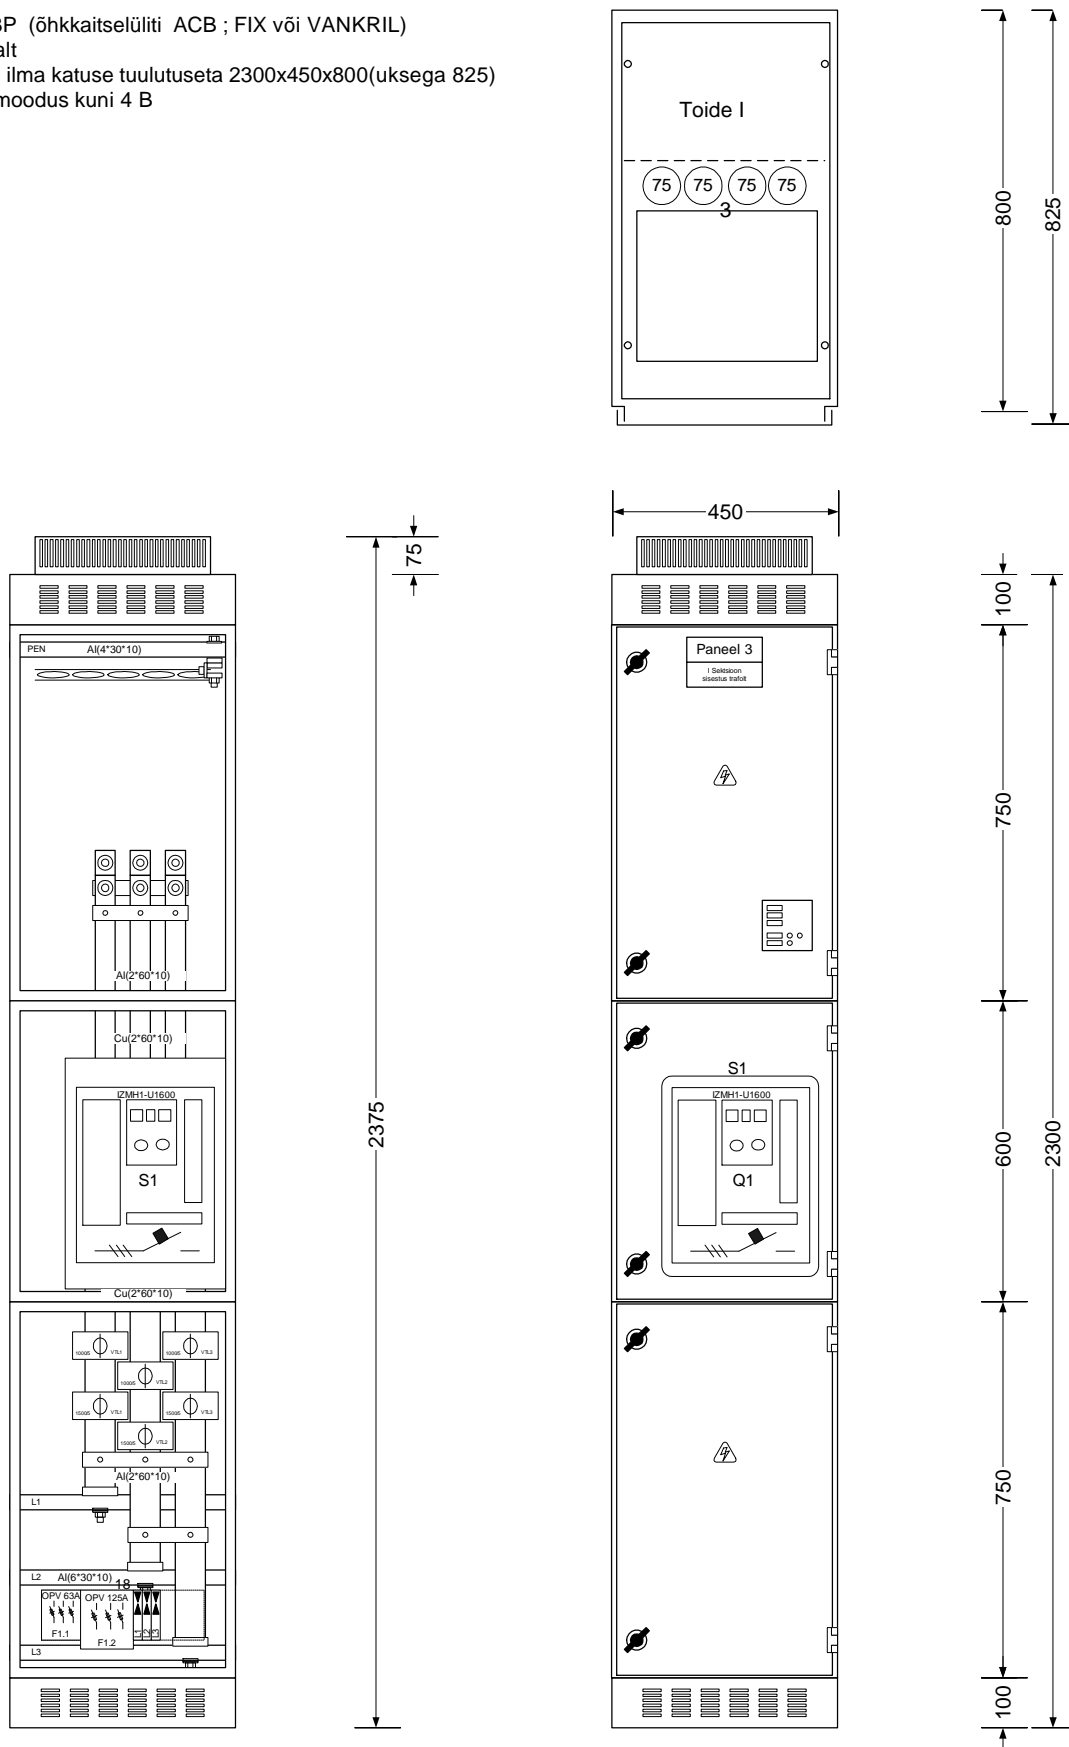

In = 800-1600 A; 3P (õhkkaitseülitri ACB ; FIX või VANKRIL)
Toide alt või ülevalt
Standard mõõdud ilma katuse tuulutusega 2300x450x800(uksega 825)
Sisemine eraldusmoodus kuni 4 B