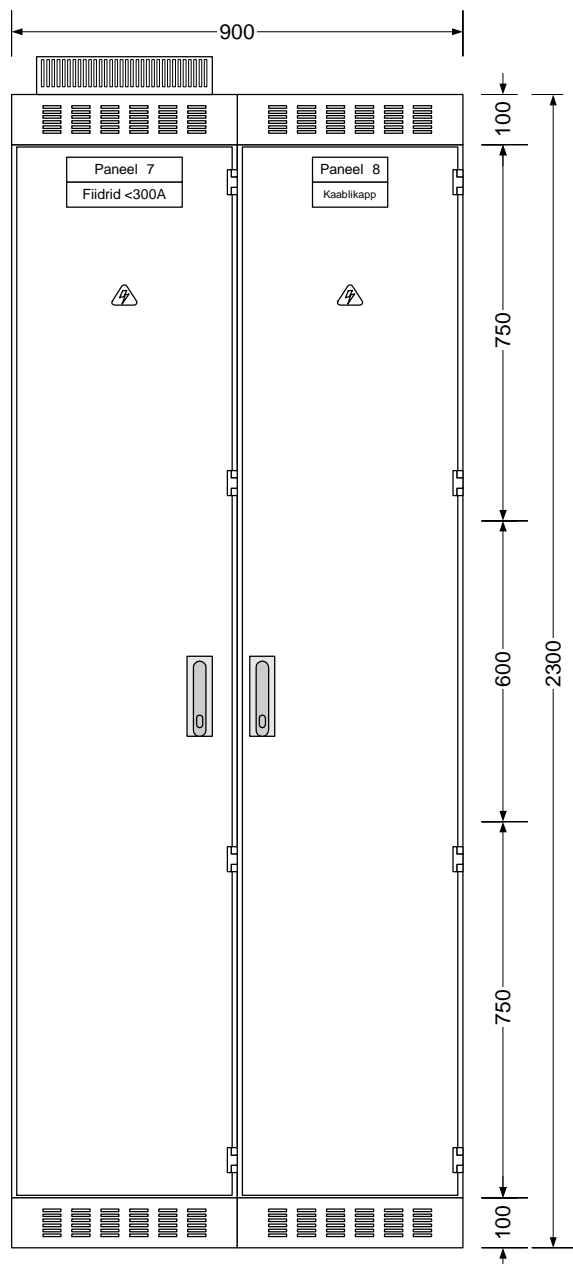

In = 1600-2500 A; 3P või 4P (Kompaktkaitselülitid FIX MCCB)
Standard mõõdud ilma katuse tuulutusega 2300x900x800(uksega 825)
Sisemine eraldusmoodus kuni 3 B

Elrato
ISO 9001 sertifitseeritud ettevõtte
Maleva 20 Tallinn 11711 tel. 666 40 50 fax. 666 40 60

Objekt: Väljuvad fiidrid kuni 300A
Joonis: layout
Tellija: /
Kilbi tüüp: SECE 4000

Nimetus: /
Tellimus: /
Koostas: M.Agurauja
Kuupäev: 05.09.12
Leht 8 Lehti 13