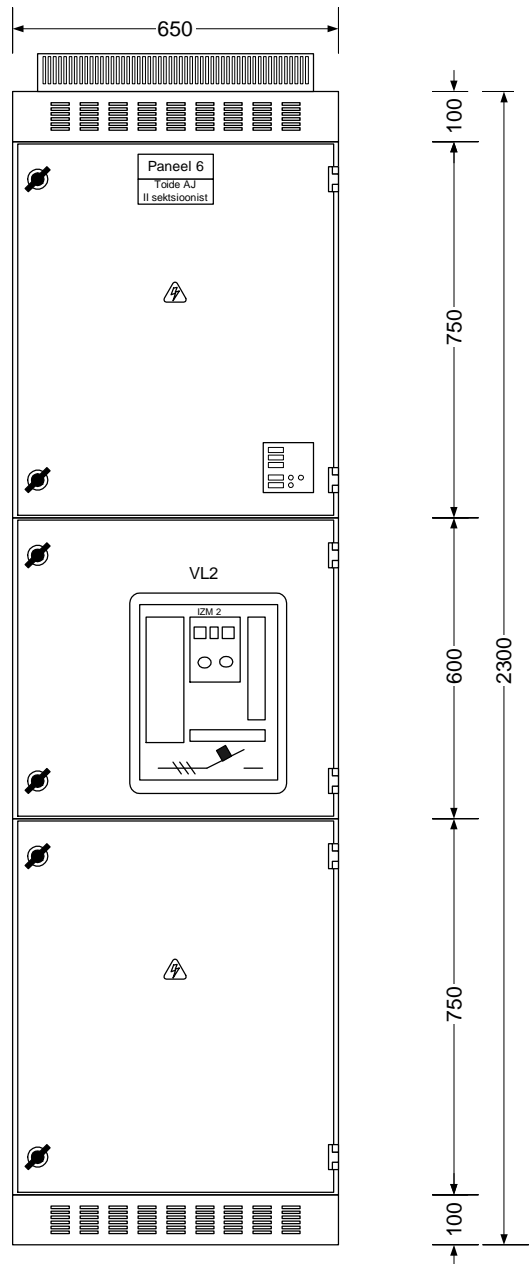

In = 4000 A; 3P või 4P (õhkkaitseülitit ACB; FIX või VANKRIL)
 Toide alt või ülevalt
 Standard mõõdud ilma katuse tuulutusega 2300x1000x800 (825)
 Sisemine eraldusmoodus kuni 4 B

 <small>ISO 9001 sertifitseeritud ettevõtte</small> Maleva 20 Tallinn 11711 tel. 666 40 50 fax. 666 40 60	Objekt:	Sisend 4000A	Nimetus:	/	
	Joonis: layout		Tellimus:	/	
	Tellijä: /		Koostas:	M. Agurauja	
	Kilbi tüüp: SECE 4000		Kuupäev:	05.09.12	
			Leht	1	Lehti

In = 2000 - 3200 A; 3P või 4P (õhkkaitsetüliti ACB; FIX või VANKRIL)
 Toide alt või ülevalt
 Standard mõõdud ilma katuse tuulutusetu 2300x650x800(uksega 825)
 Sisemine eraldusmoodus kuni 4 B

Elrato
 ISO 9001 sertifitseeritud ettevõtte
 Maleva 20 Tallinn 11711 tel. 666 40 50 fax. 666 40 60

Objekt: Sisend /Väljund 2000-3200A
 Joonis: layout
 Tellija: /
 Kilbi tüüp: SECE 4000

Nimetus: /
 Tellimus: /
 Koostas: M.Aguraiuja
 Kuupäev: 05.09.12
 Leht 2 / Lehti 13

In = 800-1600 A; 3P (õhkkaitseülitri ACB ; FIX või VANKRIL)
 Toide alt või ülevalt
 Standard mõõdud ilma katuse tuulutusega 2300x450x800(uksega 825)
 Sisemine eraldusmoodus kuni 4 B

In = 800-1600 A; 3P või 4P (Kompaktkaitselüüti MCCB ; FIX või VANKRIL)
 Toide alt või ülevalt
 Standard mõõdud ilma katuse tuulutusega 2300x450x800(uksega 825)
 Sisemine eraldusmoodus kuni 4 B

 <small>Maleva 20 Tallinn 11711 tel. 666 40 50 fax. 666 40 60</small>	 <small>ISO 9001 sertifitseeritud ettevõtte</small>	Objekt: Sisend/Väljund 800-1600A	Nimetus: /
		Joonis: layout	Tellimus: /
		Tellijaja: /	Koostas: M.Aguraiuja
		Kilbi tüüp: SECE 4000	Kuupäev: 05.09.12
			Leht 4 Lehti 13