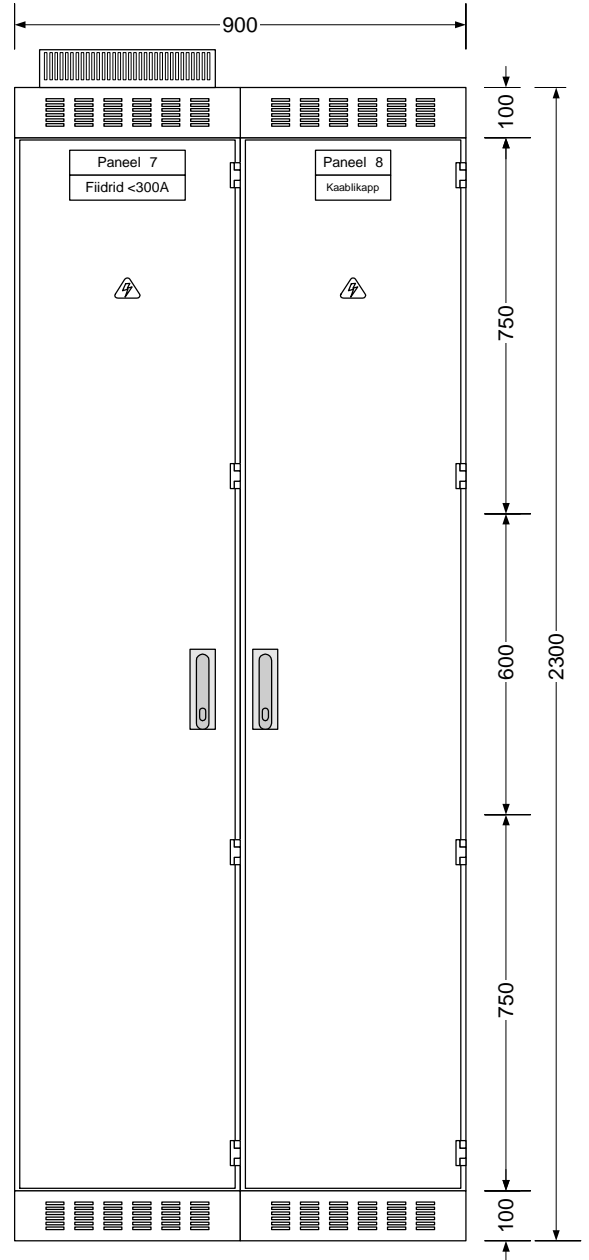

Objekt: Sisend /Väljund 2000-3200A
 Joonis: layout
 Tellija: /
 Kilbi tüüp: SECE 4000

Nimetus: /
 Tellimus: /
 Koostas: M.Aguraiuja
 Kuupäev: 05.09.12
 Leht 2 / Lehti 13

In = 800-1600 A; 3P (õhkkaitseülitri ACB ; FIX või VANKRIL)
 Toide alt või ülevalt
 Standard mõõdud ilma katuse tuulutusega 2300x450x800(uksega 825)
 Sisemine eraldusmoodus kuni 4 B

Leht 10

Lehti 13

Maleva 20 Tallinn 11711 tel. 666 40 50 fax. 666 40 60

In = 1600-2500 A; 3P või 4P;
 (Kaitselülitid NZM4 FIX või Vankril)
 Standard mõõdud ilma katuse tuulutusega 2300x1100x800(uksega 825)
 Sisemine eraldusmoodus 4A või 4 B

In = 1600-2500 A; 3P (Kompaktkaitseülitid Withdrawable MCCB)
 Standard mõõdud ilma katuse tuulutusega 2300x900x800(uksega 825)
 Sisemine eraldusmoodus kuni 3 B

Elrato
 ISO 9001 sertifitseeritud ettevõtte
 Maleva 20 Tallinn 11711 tel. 666 40 50 fax. 666 40 60