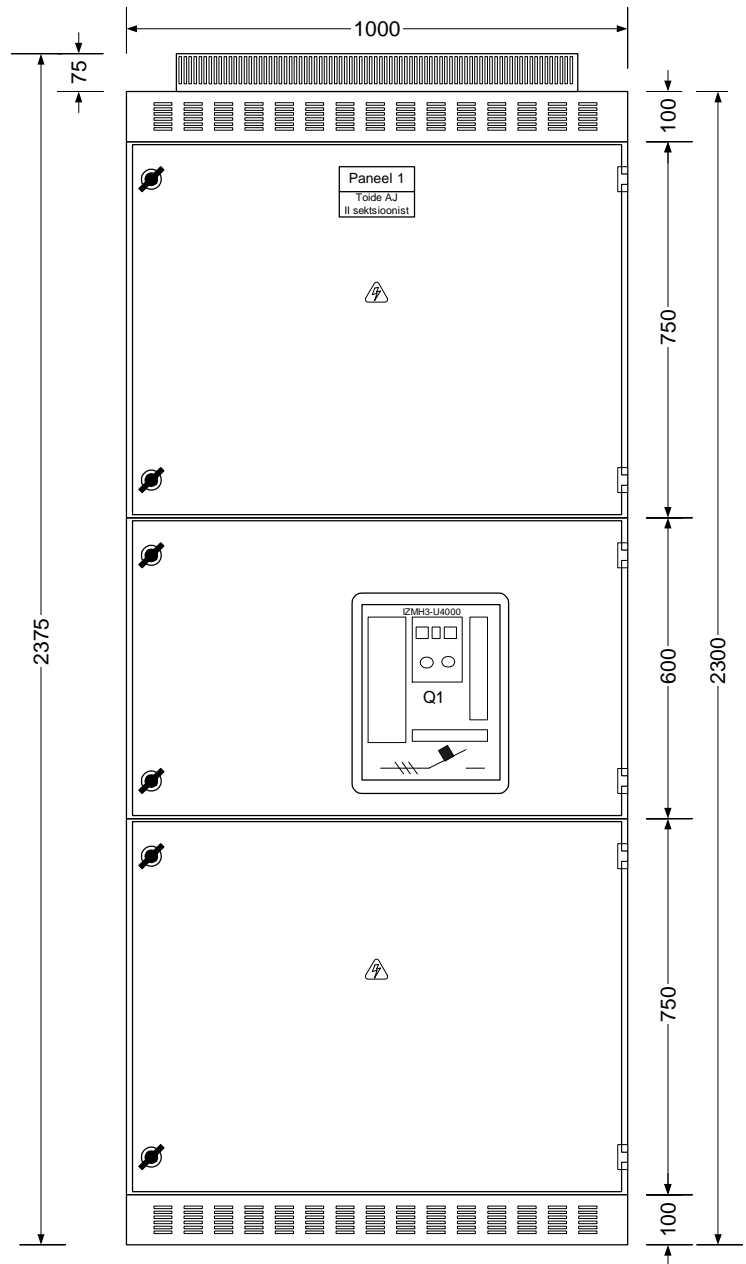

In = 4000 A; 3P või 4P (õhkkaitseülitit ACB; FIX või VANKRIL)
 Toide alt või ülevalt
 Standard mõõdud ilma katuse tuulutusega 2300x1000x800 (825)
 Sisemine eraldusmoodus kuni 4 B

 <small>ISO 9001 sertifitseeritud ettevõtte</small> Maleva 20 Tallinn 11711 tel. 666 40 50 fax. 666 40 60	Objekt:	Sisend 4000A	Nimetus:	/	
	Joonis: layout		Tellimus:	/	
	Tellijä: /		Koostas:	M. Agurauja	
	Kilbi tüüp: SECE 4000		Kuupäev:	05.09.12	
			Leht	1	Lehti

In = 2000 - 3200 A; 3P või 4P (õhkkaitsetüliti ACB; FIX või VANKRIL)
 Toide alt või ülevalt
 Standard mõõdud ilma katuse tuulutusetu 2300x650x800(uksega 825)
 Sisemine eraldusmoodus kuni 4 B

Elrato
 ISO 9001 sertifitseeritud ettevõtte
 Maleva 20 Tallinn 11711 tel. 666 40 50 fax. 666 40 60

In = 800-1600 A; 3P või 4P (Kompaktkaitselüüti MCCB ; FIX või VANKRIL)
 Toide alt või ülevalt
 Standard mõõdud ilma katuse tuulutusega 2300x450x800(uksega 825)
 Sisemine eraldusmoodus kuni 4 B

 <small>Maleva 20 Tallinn 11711 tel. 666 40 50 fax. 666 40 60</small>	 <small>ISO 9001 sertifitseeritud ettevõtte</small>	Objekt: Sisend/Väljund 800-1600A	Nimetus: /
		Joonis: layout	Tellimus: /
		Tellijaja: /	Koostas: M.Aguraiuja
		Kilbi tüüp: SECE 4000	Kuupäev: 05.09.12
			Leht 4 Lehti 13