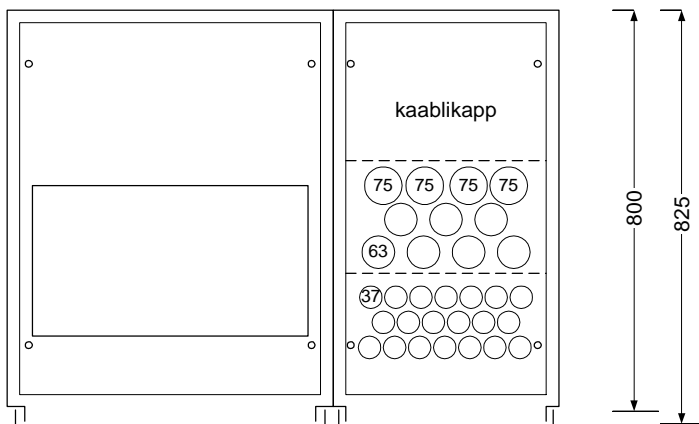

In = 1600-2500 A; 3P või 4P;
(Koormussularilüliti Jaen Müller SASIL)

Standard mõõdud ilma katuse tuulutusega 2300x1100x800(uksega 825)
Sisemine eraldusmoodus 4A või 4 B

 **Elrato**
ISO 9001 sertifitseeritud ettevõtte

Leht 10

Lehti 13

Maleva 20 Tallinn 11711 tel. 666 40 50 fax. 666 40 60

In = 1600-2500 A; 3P või 4P;
 (Kaitselülitid NZM4 FIX või Vankril)
 Standard mõõdud ilma katuse tuulutusega 2300x1100x800(uksega 825)
 Sisemine eraldusmoodus 4A või 4 B

In = 1600-2500 A; 3P (Kompaktkaitseülitid Withdrawable MCCB)
 Standard mõõdud ilma katuse tuulutusega 2300x900x800(uksega 825)
 Sisemine eraldusmoodus kuni 3 B

Elrato
 ISO 9001 sertifitseeritud ettevõtte
 Maleva 20 Tallinn 11711 tel. 666 40 50 fax. 666 40 60