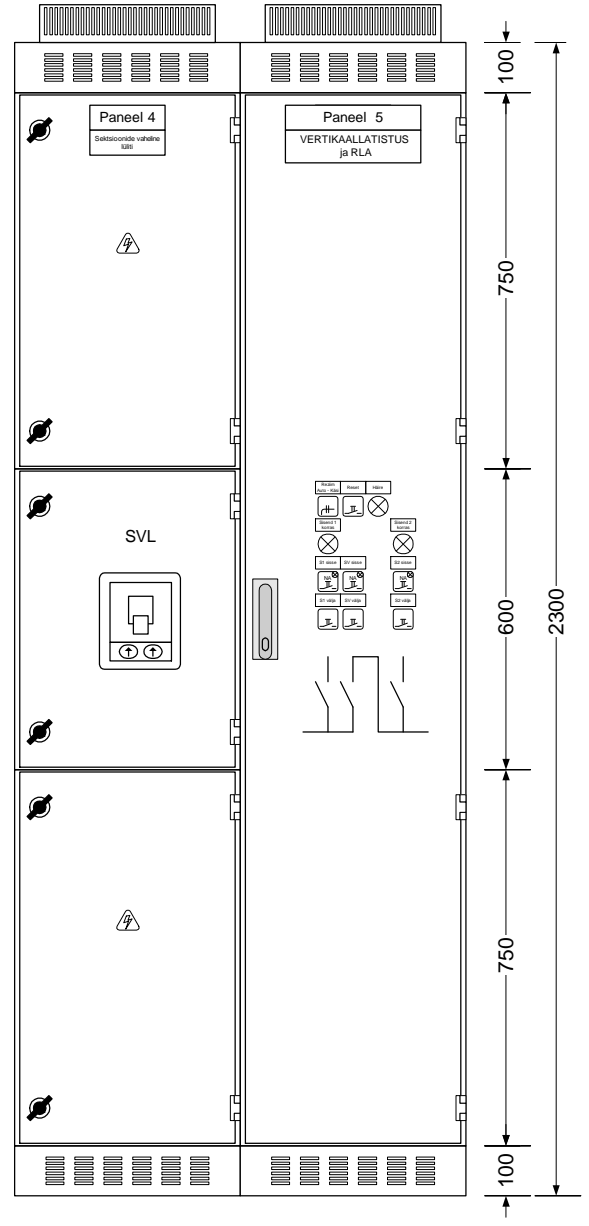

In = 800-1600 A; 3P või 4P (Kompaktlülitid MCCB või õhklülitid ACB; FIX või VANKRIL)
Standard mõõdud ilma katuse tuulutusega 2300x900x800(uksega 825)
Sisemine eraldusmoodus kuni 4 B

Elrato
ISO 9001 sertifitseeritud ettevõtte
Maleva 20 Tallinn 11711 tel. 666 40 50 fax. 666 40 60

Objekt:	Sektioneeriv 800-1600A	Nimetus:	/
Joonis:	layout	Tellimus:	/
Tellijä:	/	Koostas:	M.Agurauja
Kilbi tüüp:	SECE 4000	Kuupäev:	05.09.12
		Leht	6
		Lehti	13