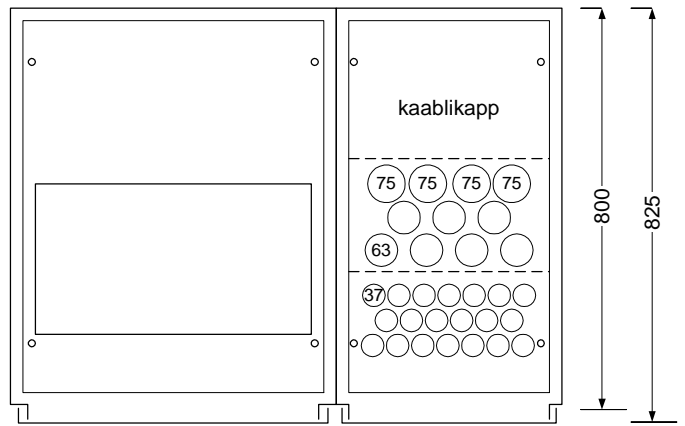

In = 1600-2500 A; 3P või 4P; vankri ainult 3P
(Kompaktkaitselülitid MCCB; FIX või VANKRIL)

Standard mõõdud ilma katuse tuulutusega 2300x1100x800(uksega 825)
Sisemine eraldusmoodus 4A või 4 B

		Objekt: Väljuvad fiidrid 25-630A	Nimetus: /
		Joonis: layout	Tellimus: /
Maleva 20 Tallinn 11711 tel. 666 40 50 fax. 666 40 60		Tellija: /	Koostas: M.Aguraiuja
		Kilbi tüüp: SECE 4000	Kuupäev: 05.09.12
			Leht 9 / Lehti 13

In = 1600-2500 A; 3P või 4P;
(Koormussularilüliti Jaen Müller SASIL)

Standard mõõdud ilma katuse tuulutusega 2300x1100x800(uksega 825)
Sisemine eraldusmoodus 4A või 4 B

 **Elrato**
ISO 9001 sertifitseeritud ettevõtte