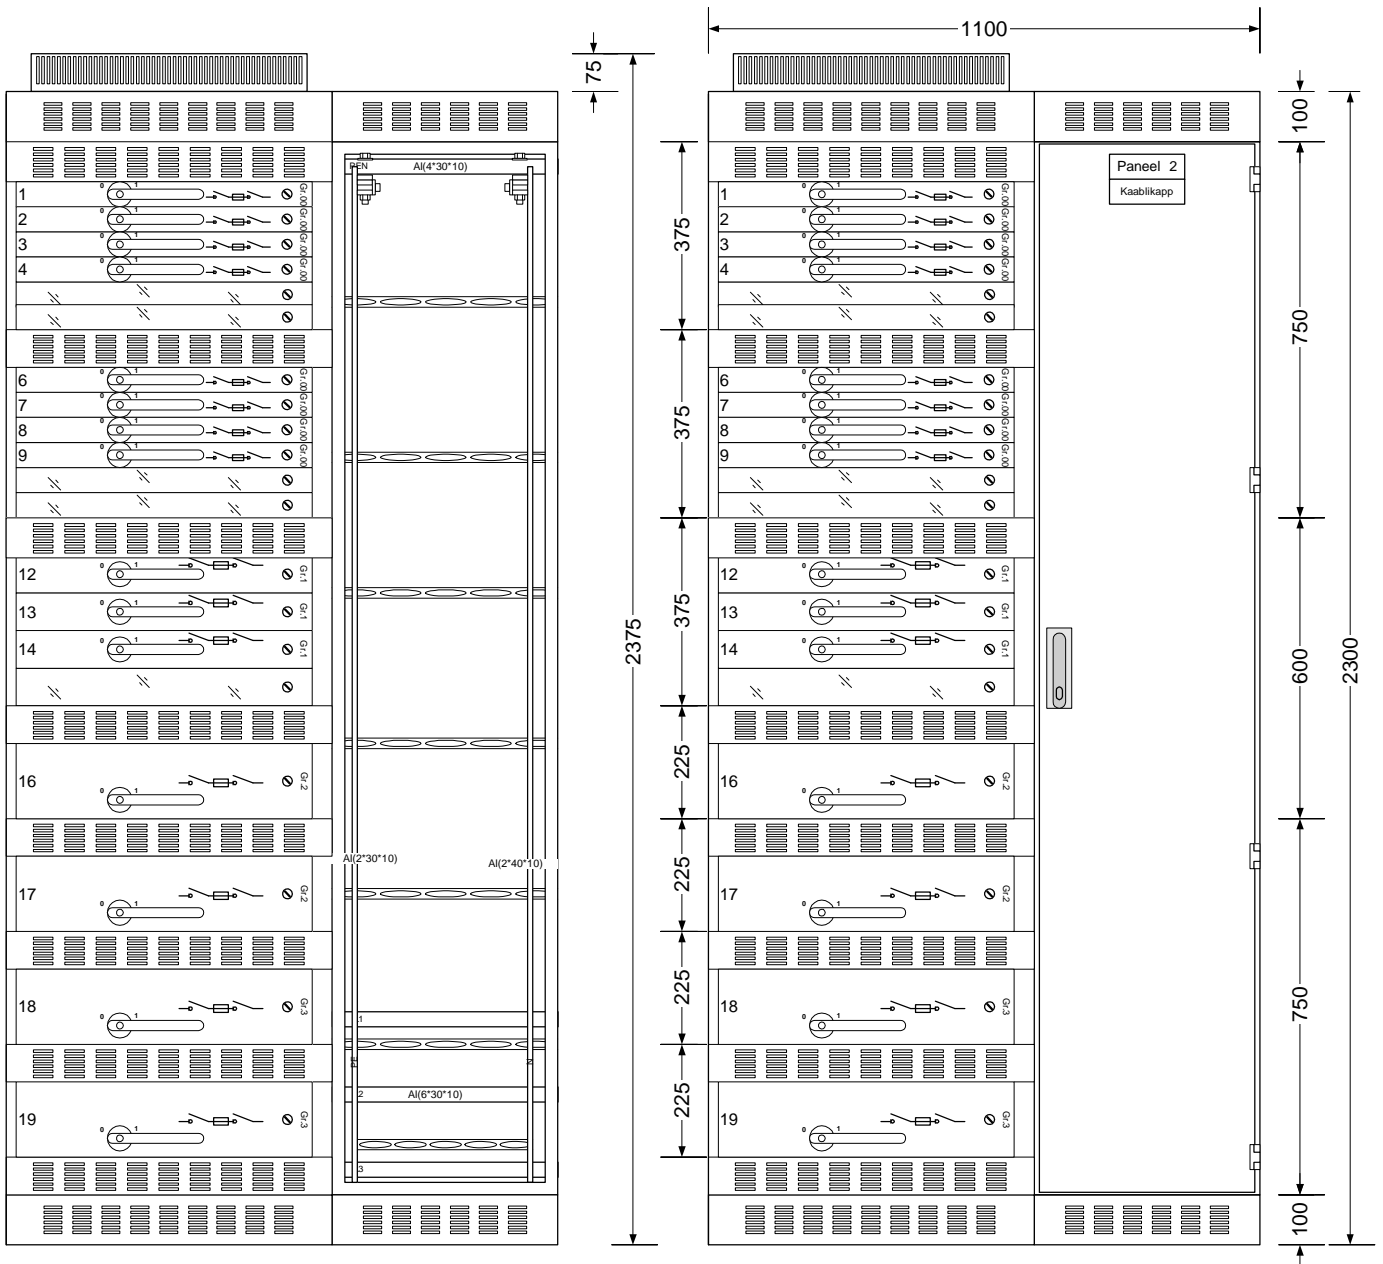

In = 1600-2500 A; 3P või 4P;
(Koormussularilüliti Jaen Müller SASIL)

Standard mõõdud ilma katuse tuulutusega 2300x1100x800(uksega 825)
Sisemine eraldusmoodus 4A või 4 B

 **Elrato**
ISO 9001 sertifitseeritud ettevõtte