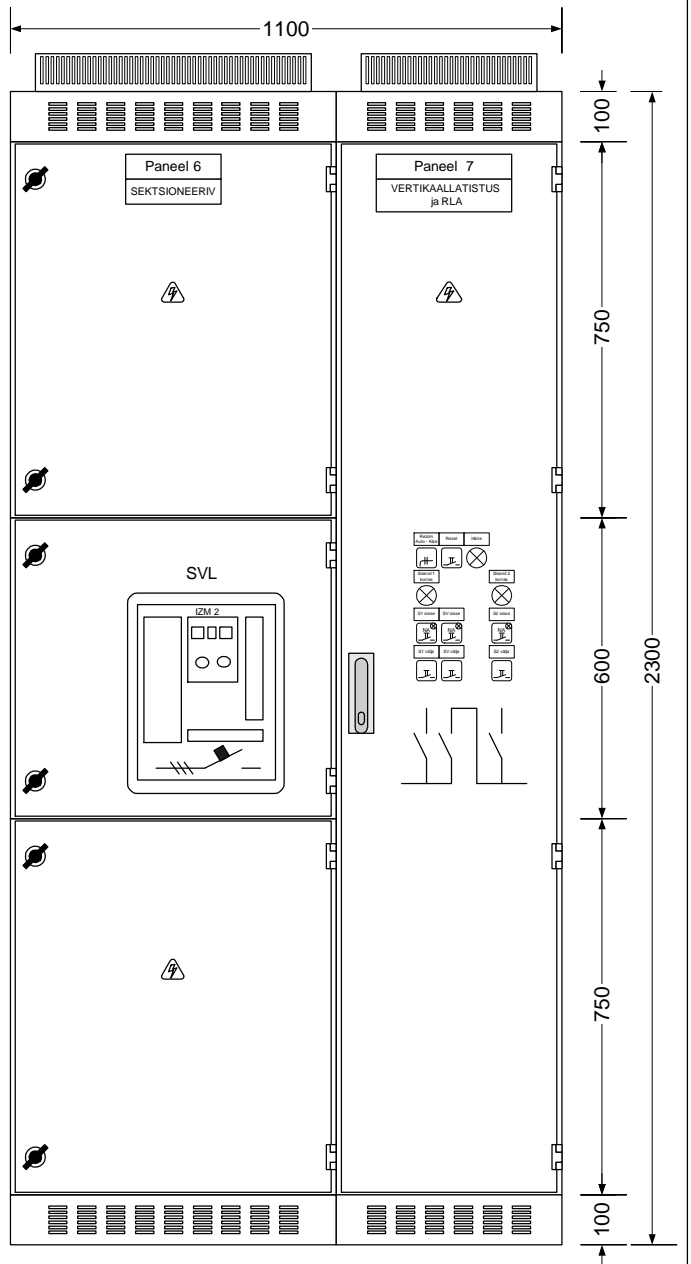

In = 2000-3200 A; 3P või 4P (Õhklüliti ACB; FIX või VANKRIL)
Standard mõõdud ilma katuse tuulutusega 2300x1100x800(uksega 825)
Sisemine eraldusmoodus kuni 4 B