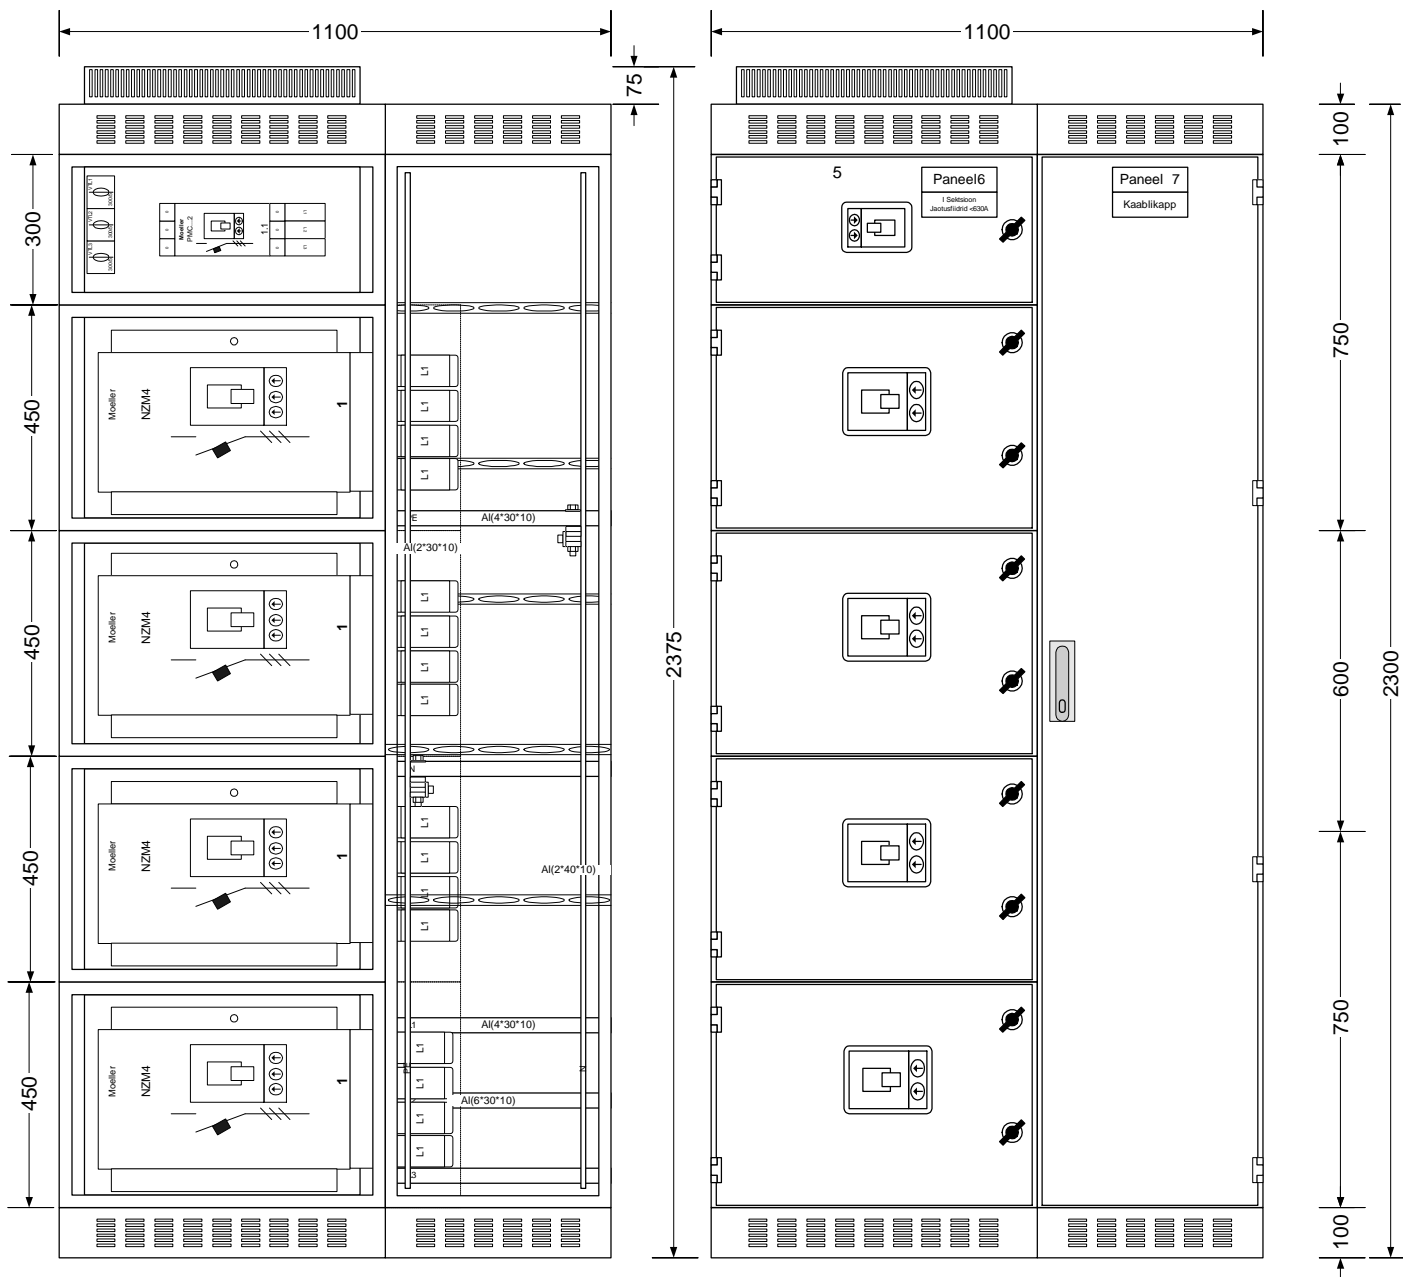

In = 1600-2500 A; 3P (Kompaktkaitseülitid Withdrawable MCCB)
 Standard mõõdud ilma katuse tuulutusega 2300x900x800(uksega 825)
 Sisemine eraldusmoodus kuni 3 B

Elrato
 ISO 9001 sertifitseeritud ettevõtte
 Maleva 20 Tallinn 11711 tel. 666 40 50 fax. 666 40 60