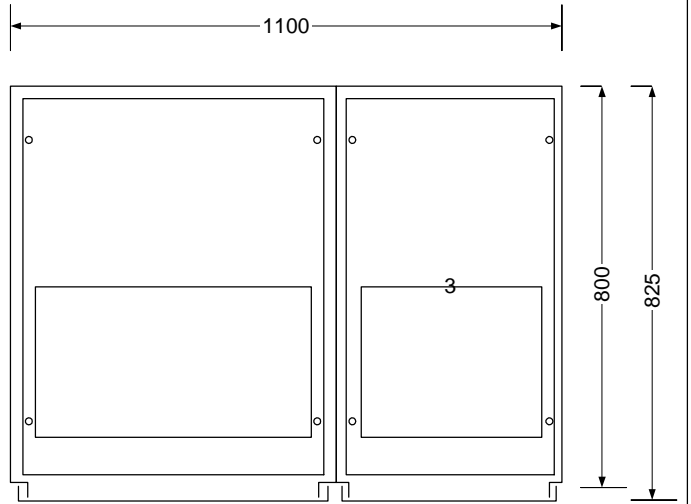

In = 2000-3200 A; 3P või 4P (Õhklüliti ACB; FIX või VANKRIL)
Standard mõõdud ilma katuse tuulutusega 2300x1100x800(uksega 825)
Sisemine eraldusmoodus kuni 4 B