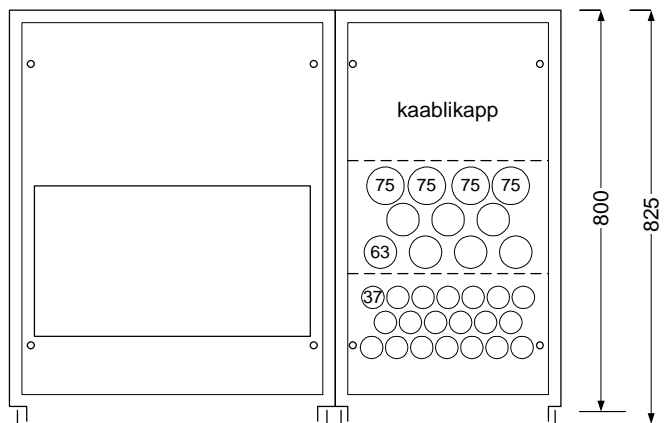

In = 1600-2500 A; 3P või 4P; vankri ainult 3P
(Kompaktkaitselülitid MCCB; FIX või VANKRIL)

Standard mõõdud ilma katuse tuulutusega 2300x1100x800(uksega 825)
Sisemine eraldusmoodus 4A või 4 B

		Objekt: Väljuvad fiidrid 25-630A	Nimetus: /
		Joonis: layout	Tellimus: /
Maleva 20 Tallinn 11711 tel. 666 40 50 fax. 666 40 60		Tellija: /	Koostas: M.Aguraiuja
		Kilbi tüüp: SECE 4000	Kuupäev: 05.09.12
			Leht 9 / Lehti 13