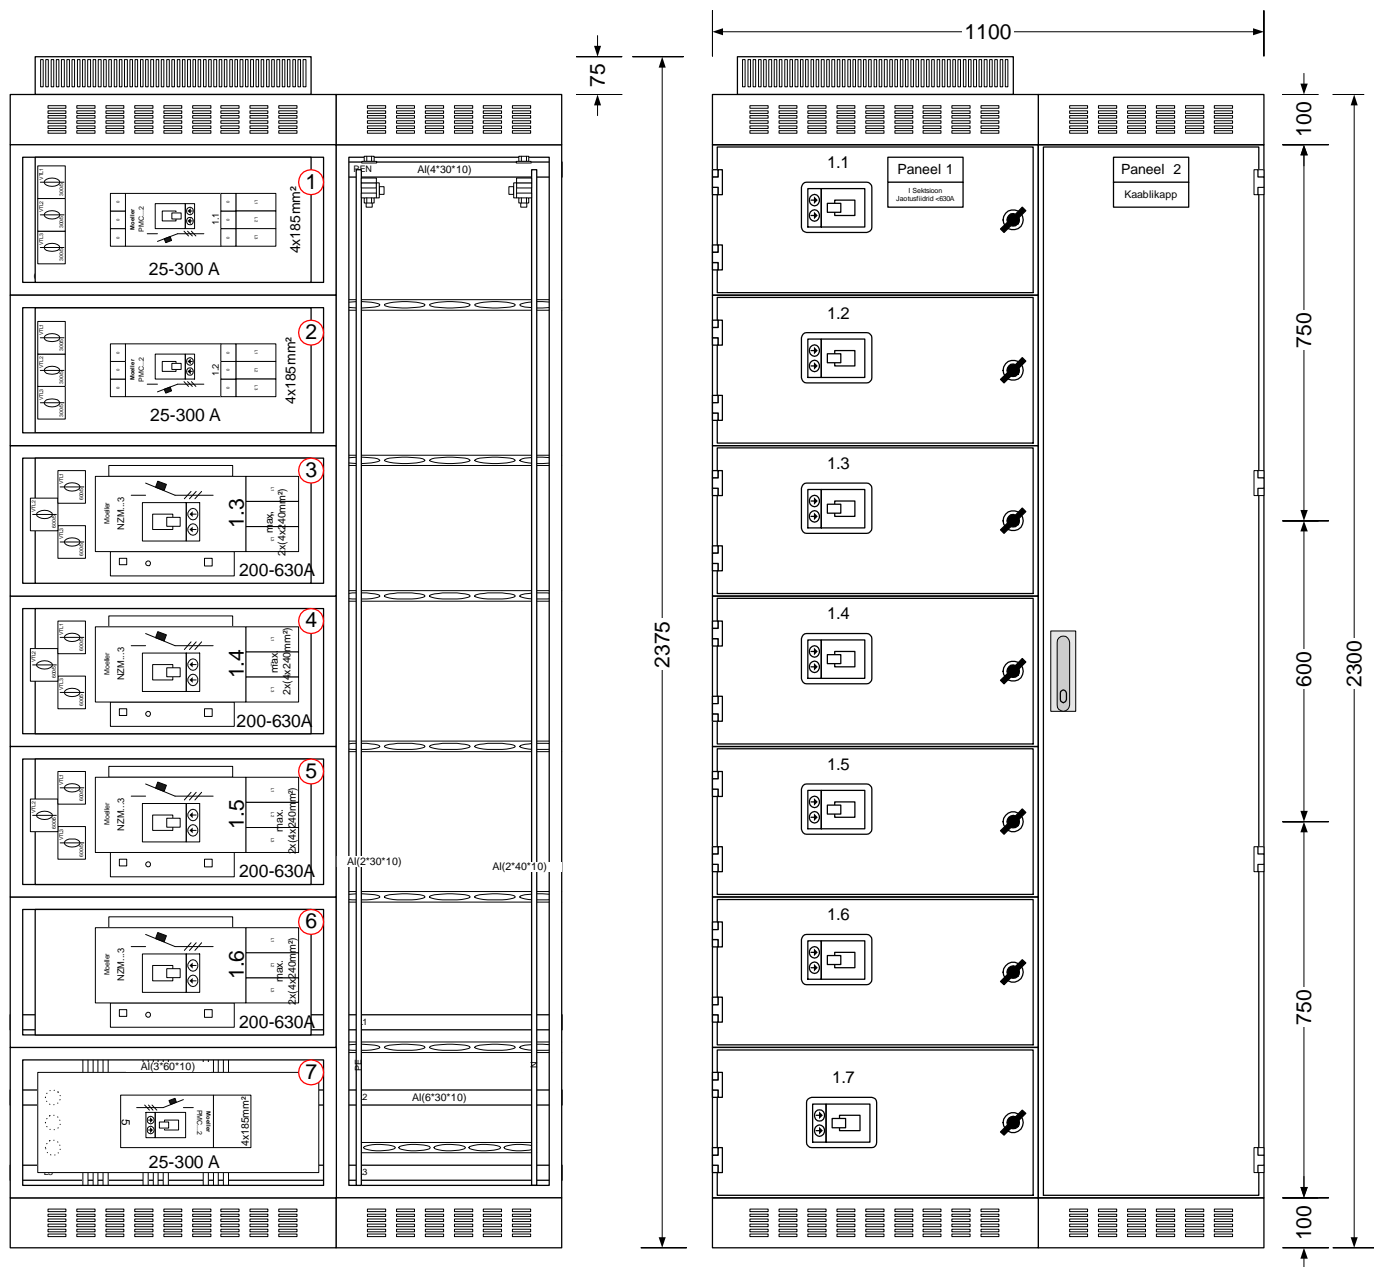

In = 1600-2500 A; 3P või 4P; vankri ainult 3P
(Kompaktkaitselülitid MCCB; FIX või VANKRIL)

Standard mõõdud ilma katuse tuulutusega 2300x1100x800(uksega 825)
Sisemine eraldusmoodus 4A või 4 B

		Objekt: Väljuvad fiidrid 25-630A	Nimetus: /
		Joonis: layout	Tellimus: /
Maleva 20 Tallinn 11711 tel. 666 40 50 fax. 666 40 60		Tellija: /	Koostas: M.Aguraiuja
		Kilbi tüüp: SECE 4000	Kuupäev: 05.09.12
			Leht 9 / Lehti 13