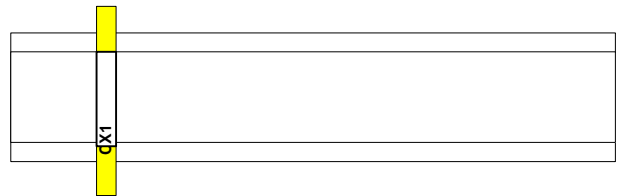

10 =90° juhe  
 10k =3kV juhe

perfo tüüp  
 tasand perfo pikkus ülespidi  
 0. 0/900/ü

Maleva 20 Tallinn 11711 tel. 666 40 50 fax. 666 40 60

Objekt: Tüüpkooste

Joonis: Paigutusjoonis

Tellija: Elrato AS

Kilbi tüüp: UMAK4\_430.1 80