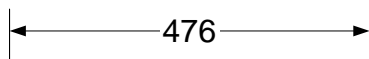

10 =90° juhe  
 10k =3kV juhe

perfo tüüp  
 tasand perfo pikkus ülespidi  
 0. 0/900/ü

Maleva 20 Tallinn 11711 tel. 666 40 50 fax. 666 40 60

Objekt: Tüüpkooste

Joonis: Paigutusjoonis

Tellija: Elrato AS

Kilbi tüüp: UMAK4\_430.1 80