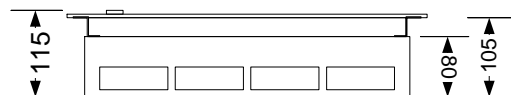

10 =90° juhe  
 10k =3kV juhe

perfo tüüp  
 tasand perfo pikkus ülespidi  
 0. 0/900/ü

Maleva 20 Tallinn 11711 tel. 666 40 50 fax. 666 40 60

Objekt: Tüüpkooste

Joonis: Paigutusjoonis

Tellija: Elrato AS

Kilbi tüüp: UMAK4\_430.1 80