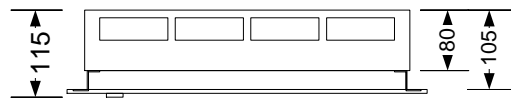

10 =90° juhe  
 10k =3kV juhe

perfo tüüp  
 tasand perfo pikkus ülespidi  
 0. 0/900/ü

Maleva 20 Tallinn 11711 tel. 666 40 50 fax. 666 40 60

Objekt: Tüüpkooste

Joonis: Paigutusjoonis

Tellija: Elrato AS

Kilbi tüüp: UMAK4\_430.1 80