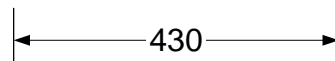

10 =90° juhe  
 10k =3kV juhe

perfo tüüp  
 tasand perfo pikkus ülespidi  
 0. 0/900/ü

Maleva 20 Tallinn 11711 tel. 666 40 50 fax. 666 40 60

Objekt: Tüüpkooste

Joonis: Paigutusjoonis

Tellija: Elrato AS

Kilbi tüüp: UMAK4\_430.1 80