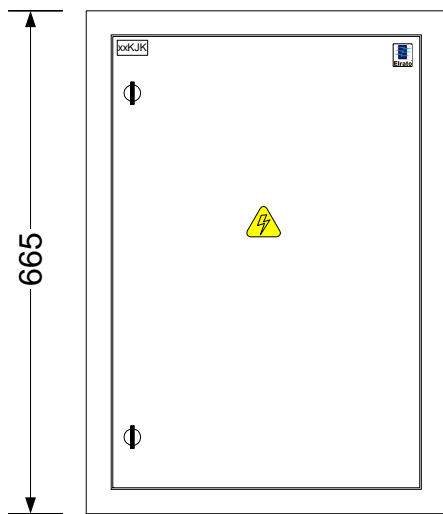

10 =90° juhe  
 10k =3kV juhe

perfo tüüp  
 tasand perfo pikkus ülespidi  
 0. 0/900/ü

Maleva 20 Tallinn 11711 tel. 666 40 50 fax. 666 40 60

Objekt: Tüüpkooste

Joonis: Paigutusjoonis

Tellija: Elrato AS

Kilbi tüüp: UMAK4\_430.1 80