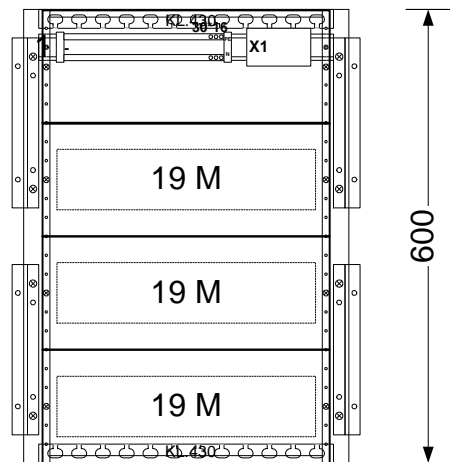

10 =90° juhe  
 10k =3kV juhe

perfo tüüp  
 tasand perfo pikkus ülespidi  
 0. 0/900/ü

Maleva 20 Tallinn 11711 tel. 666 40 50 fax. 666 40 60

Objekt: Tüüpkooste

Joonis: Paigutusjoonis

Tellija: Elrato AS

Kilbi tüüp: UMAK4\_430.1 80