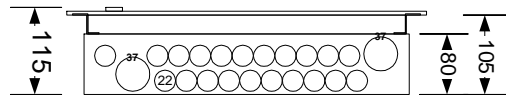

$70$  =90° juhe  
 $10k$  =3kV juhe

perfo tüüp  
 tasand      perfo pikkus      ülespidi  
 0. 0/900/ü

Maleva 20 Tallinn 11711 tel. 666 40 50 fax. 666 40 60

Objekt: Tüüpkooste

Joonis: Paigutusjoonis

Tellija: Elrato AS