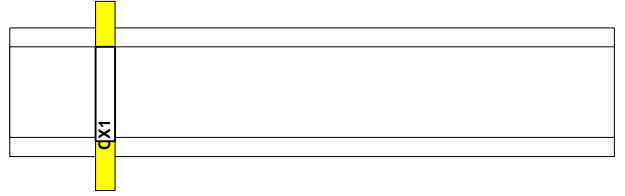

$70$  =90° juhe  
 $10k$  =3kV juhe

perfo tüüp  
 tasand      perfo pikkus      ülespidi  
 0. 0/900/ü

Maleva 20 Tallinn 11711 tel. 666 40 50 fax. 666 40 60

Objekt: Tüüpkooste

Joonis: Paigutusjoonis

Tellija: Elrato AS