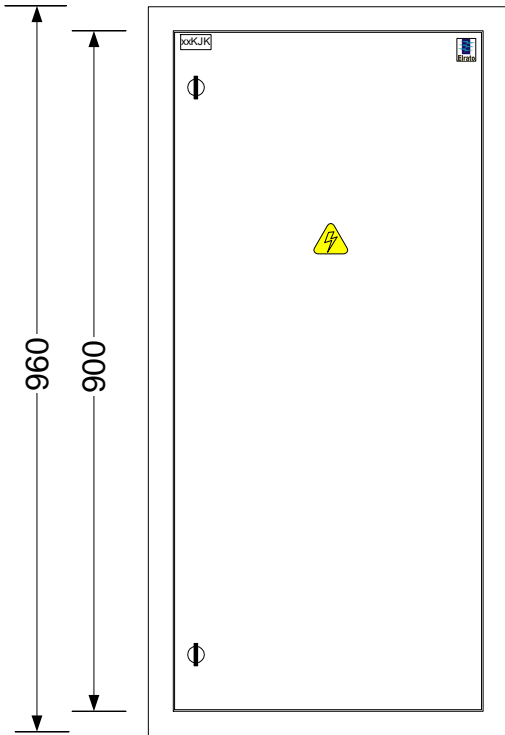

$70$  =90° juhe  
 $10k$  =3kV juhe

perfo tüüp  
 tasand      perfo pikkus      ülespidi  
 0. 0/900/ü

Maleva 20 Tallinn 11711 tel. 666 40 50 fax. 666 40 60

Objekt: Tüüpkooste

Joonis: Paigutusjoonis

Tellija: Elrato AS

Kilbi tüüp: UMAK7\_430IT\_VA

Nimetus: xxKJK

Tellimus: /

Koostas: S.Aguraiuja

Kontrollis: M.Aguraiuja

Kuup: 31.03.20 | Leht 1 / 1

UMAK6\_430IT3\_VA.vsd