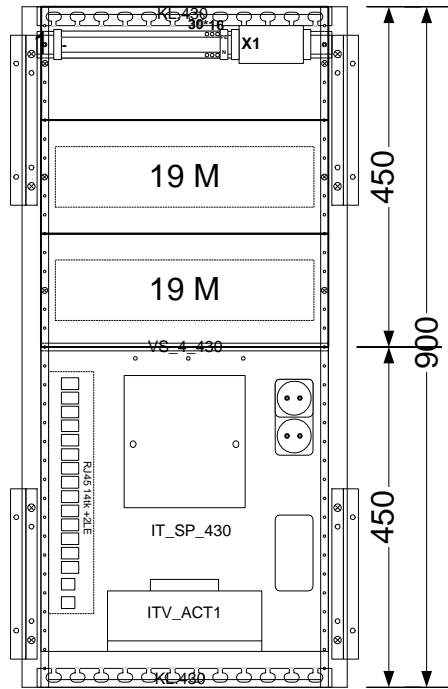

$70$  =90° juhe  
 $10k$  =3kV juhe

perfo tüüp  
 tasand      perfo pikkus      ülespidi  
 0. 0/900/ü

Maleva 20 Tallinn 11711 tel. 666 40 50 fax. 666 40 60

Objekt: Tüüpkooste

Joonis: Paigutusjoonis

Tellija: Elrato AS

Kilbi tüüp: UMAK7\_430IT\_VA

Nimetus: xxKJK

Tellimus: /

Koostas: S.Aguraiuja

Kontrollis: M.Aguraiuja

Kuup: 31.03.20 | Leht 1 / 1

UMAK6\_430IT3\_VA.vsd