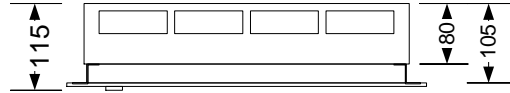

$70$  =90° juhe  
 $10k$  =3kV juhe

perfo tüüp  
 tasand      perfo pikkus      ülespidi  
 0. 0/900/ü

Maleva 20 Tallinn 11711 tel. 666 40 50 fax. 666 40 60

Objekt: Tüüpkooste

Joonis: Paigutusjoonis

Tellija: Elrato AS