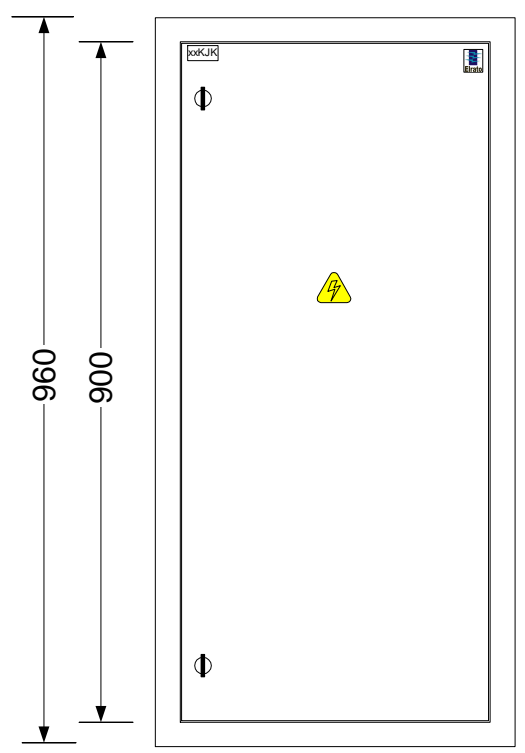

70 =90° juhe
 $10k$ =3kV juhe

perfo tüüp
 tasand perfo pikkus
 ülespidi
 0. 0/900/ü

Maleva 20 Tallinn 11711 tel. 666 40 50 fax. 666 40 60

Objekt:	Tüüpkooste	Nimetus:	xxKJK
		Tellimus:	/
Joonis:	Paigutusjoonis	Koostas:	S.Agurauja
Tellijä:	Elrato AS	Kontrollis:	M.Agurauja
Kilbi tüüp:	UMAK7_430IT_VY	Kuup:	27.02.20
		Leht:	1 / 1
			UMAK6_430IT3_VY.vsd