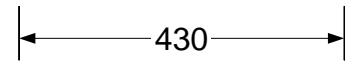

70 =90° juhe
 $10k$ =3kV juhe

perfo tüüp
 tasand perfo pikkus
 ülespidi
 0. 0/900/ü

Maleva 20 Tallinn 11711 tel. 666 40 50 fax. 666 40 60

Objekt:	Tüüpkooste	Nimetus:	xxKJK
		Tellimus:	/
Joonis:	Paigutusjoonis	Koostas:	S.Agurauja
Tellijä:	Elrato AS	Kontrollis:	M.Agurauja
Kilbi tüüp:	UMAK7_430IT_VY	Kuup:	27.02.20
		Leht:	1 / 1
			UMAK6_430IT3_VY.vsd