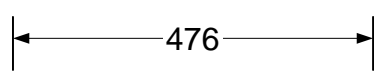

70 =90° juhe
 $10k$ =3kV juhe

perfo tüüp
 tasand perfo pikkus
 ülespidi
 0. 0/900/ü

Maleva 20 Tallinn 11711 tel. 666 40 50 fax. 666 40 60

Objekt:	Tüüpkooste	Nimetus:	xxKJK
		Tellimus:	/
Joonis:	Paigutusjoonis	Koostas:	S.Agurauja
Tellijä:	Elrato AS	Kontrollis:	M.Agurauja
Kilbi tüüp:	UMAK7_430IT_VY	Kuup:	27.02.20
		Leht:	1 / 1
			UMAK6_430IT3_VY.vsd