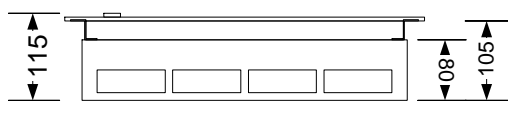

70 =90° juhe
 $10k$ =3kV juhe

perfo tüüp
 tasand perfo pikkus
 ülespidi
 0. 0/900/ü

Maleva 20 Tallinn 11711 tel. 666 40 50 fax. 666 40 60

Objekt:	Tüüpkooste	Nimetus:	xxKJK
		Tellimus:	/
Joonis:	Paigutusjoonis	Koostas:	S.Agurauja
Tellijä:	Elrato AS	Kontrollis:	M.Agurauja
Kilbi tüüp:	UMAK7_430IT_VY	Kuup:	27.02.20
		Leht:	1 / 1
			UMAK6_430IT3_VY.vsd