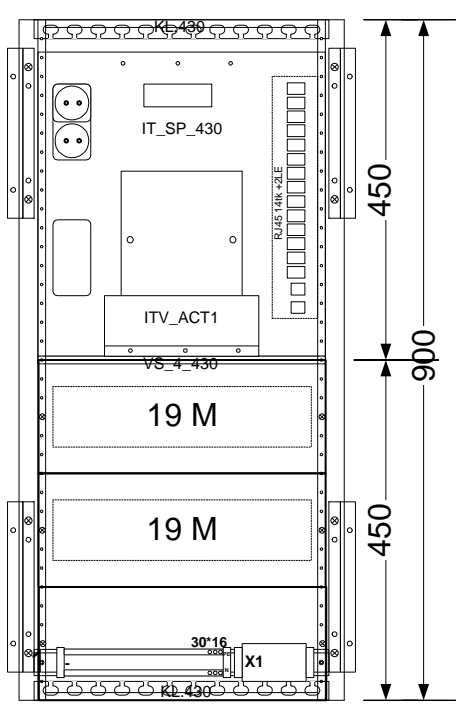

70 =90° juhe
 $10k$ =3kV juhe

perfo tüüp
 tasand perfo pikkus
 ülespidi
 0. 0/900/ü

Maleva 20 Tallinn 11711 tel. 666 40 50 fax. 666 40 60

Objekt:	Tüüpkooste	Nimetus:	xxKJK
		Tellimus:	/
Joonis:	Paigutusjoonis	Koostas:	S.Agurauja
Tellijä:	Elrato AS	Kontrollis:	M.Agurauja
Kilbi tüüp:	UMAK7_430IT_VY	Kuup:	27.02.20
		Leht:	1 / 1
			UMAK6_430IT3_VY.vsd