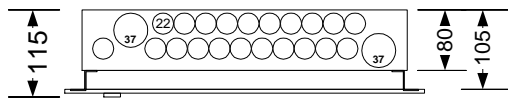

70 =90° juhe
 $10k$ =3kV juhe

perfo tüüp
 tasand perfo pikkus
 ülespidi
 0. 0/900/ü

Maleva 20 Tallinn 11711 tel. 666 40 50 fax. 666 40 60

Objekt:	Tüüpkooste	Nimetus:	xxKJK
		Tellimus:	/
Joonis:	Paigutusjoonis	Koostas:	S.Agurauja
Tellijä:	Elrato AS	Kontrollis:	M.Agurauja
Kilbi tüüp:	UMAK7_430IT_VY	Kuup:	27.02.20
		Leht:	1 / 1
			UMAK6_430IT3_VY.vsd