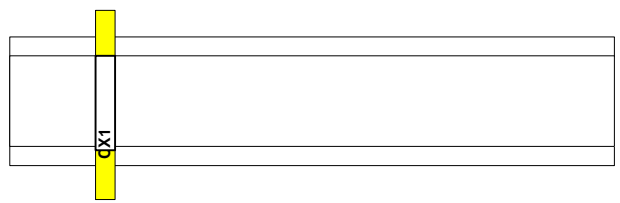

70 =90° juhe
 $10k$ =3kV juhe

perfo tüüp
 tasand perfo pikkus
 ülespidi
 0. 0/900/ü

Maleva 20 Tallinn 11711 tel. 666 40 50 fax. 666 40 60

Objekt:	Tüüpkooste	Nimetus:	xxKJK
		Tellimus:	/
Joonis:	Paigutusjoonis	Koostas:	S.Agurauja
Tellijä:	Elrato AS	Kontrollis:	M.Agurauja
Kilbi tüüp:	UMAK7_430IT_VY	Kuup:	27.02.20
		Leht:	1 / 1
			UMAK6_430IT3_VY.vsd