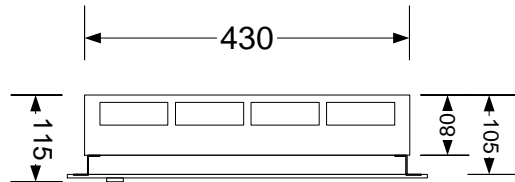

$10$  =90° juhe  
 $10k$  =3kV juhe

perfo tüüp  
 tasand      perfo pikkus  
                          ülespidi  
 0. 0/900/ü

Maleva 20 Tallinn 11711 tel. 666 40 50 fax. 666 40 60

Objekt: Tüüpkooste

Joonis: Paigutusjoonis