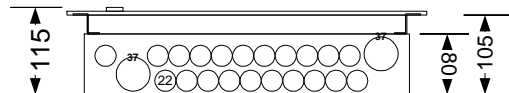

$10$  =90° juhe  
 $10k$  =3kV juhe

perfo tüüp  
 tasand      perfo pikkus  
                          ülespidi  
 0. 0/900/ü

Maleva 20 Tallinn 11711 tel. 666 40 50 fax. 666 40 60

Objekt: Tüüpkooste

Joonis: Paigutusjoonis