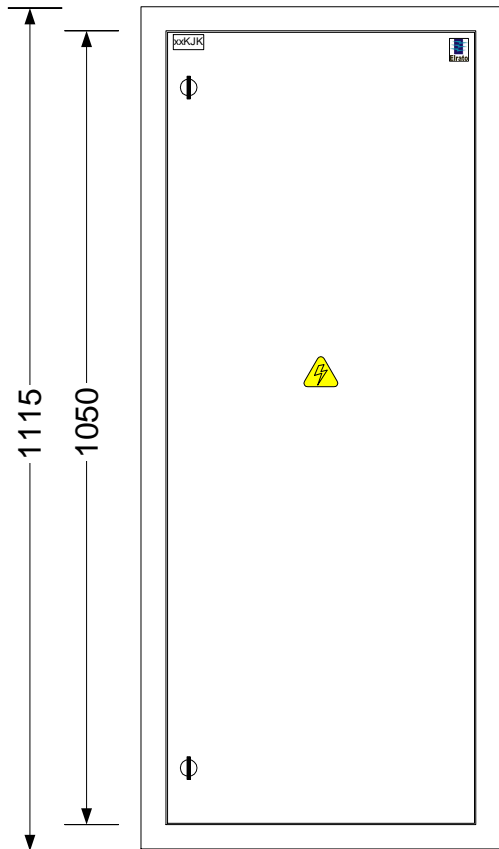

$10$  =90° juhe  
 $10k$  =3kV juhe

perfo tüüp  
 tasand      perfo pikkus  
                          ülespidi  
 0. 0/900/ü

Maleva 20 Tallinn 11711 tel. 666 40 50 fax. 666 40 60

Objekt: Tüüpkooste

Joonis: Paigutusjoonis

Tellija: Elrato AS

Kilbi tüüp: UMAK7\_430IT\_VA

Nimetus: xxKJK

Tellimus: /

Koostas: S.Aguraiuja

Kontrollis: M.Aguraiuja

Kuup: 31.03.20 | Leht 1 / 1

UMAK7\_430IT3\_VA.vsd