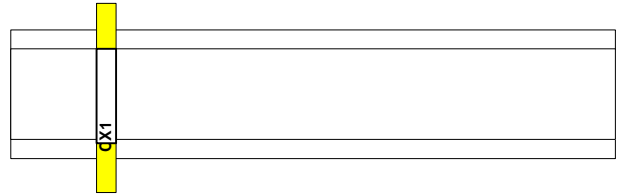

$10$  =90° juhe  
 $10k$  =3kV juhe

perfo tüüp  
 tasand      perfo pikkus  
                          ülespidi  
 0. 0/900/ü

Maleva 20 Tallinn 11711 tel. 666 40 50 fax. 666 40 60

Objekt: Tüüpkooste

Joonis: Paigutusjoonis