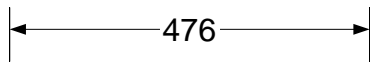

$10$  =90° juhe  
 $10k$  =3kV juhe

perfo tüüp  
 tasand      perfo pikkus  
                          ülespidi  
 0. 0/900/ü

Maleva 20 Tallinn 11711 tel. 666 40 50 fax. 666 40 60

Objekt: Tüüpkooste

Joonis: Paigutusjoonis