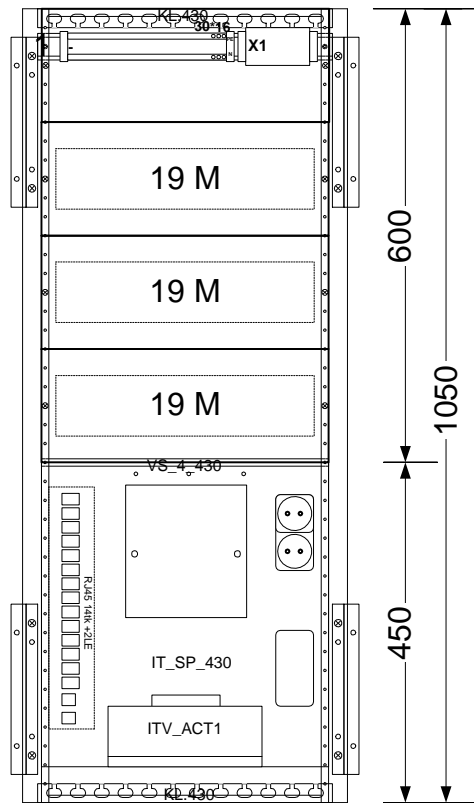

$10$  =90° juhe  
 $10k$  =3kV juhe

perfo tüüp  
 tasand      perfo pikkus  
                          ülespidi  
 0. 0/900/ü

Maleva 20 Tallinn 11711 tel. 666 40 50 fax. 666 40 60

Objekt: Tüüpkooste

Joonis: Paigutusjoonis

Tellija: Elrato AS

Kilbi tüüp: UMAK7\_430IT\_VA

Nimetus: xxKJK

Tellimus: /

Koostas: S.Aguraiuja

Kontrollis: M.Aguraiuja

Kuup: 31.03.20 | Leht 1 / 1

UMAK7\_430IT3\_VA.vsd