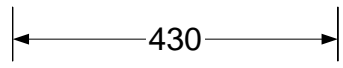

10 =90° juhe  
 10k =3kV juhe

perfo tüüp  
 tasand perfo pikkus ülespidi  
 0. 0/900/ü

Objekt:	Tüüpkooste	Nimetus:	xxKJK
		Tellimus:	/
Joonis:	Paigutusjoonis	Koostas:	S.Aguraiuja
Tellija:	Elrato AS	Kontrollis:	M.Aguraiuja
Kilbi tüüp:	UMAK7_430IT_VY	Kuup:	27.02.20
		Leht:	1 / 1
			UMAK7_430IT3_VY.vsd