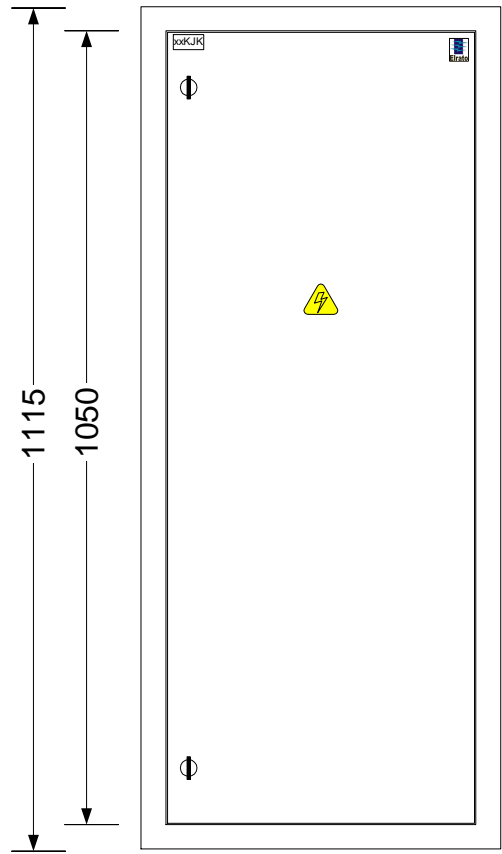

10 =90° juhe  
 10k =3kV juhe

perfo tüüp  
 tasand perfo pikkus ülespidi  
 0. 0/900/ü

Objekt:	Tüüpkooste	Nimetus:	xxKJK
		Tellimus:	/
Joonis:	Paigutusjoonis	Koostas:	S.Aguraiuja
Tellija:	Elrato AS	Kontrollis:	M.Aguraiuja
Kilbi tüüp:	UMAK7_430IT_VY	Kuup:	27.02.20
		Leht:	1 / 1
			UMAK7_430IT3_VY.vsd