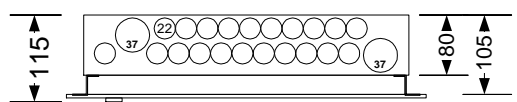

10 =90° juhe  
 10k =3kV juhe

perfo tüüp  
 tasand perfo pikkus ülespidi  
 0. 0/900/ü

Objekt:	Tüüpkooste	Nimetus:	xxKJK
		Tellimus:	/
Joonis:	Paigutusjoonis	Koostas:	S.Aguraiuja
Tellija:	Elrato AS	Kontrollis:	M.Aguraiuja
Kilbi tüüp:	UMAK7_430IT_VY	Kuup:	27.02.20
		Leht:	1 / 1
			UMAK7_430IT3_VY.vsd