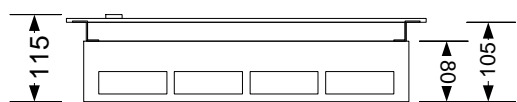

10 =90° juhe  
 10k =3kV juhe

perfo tüüp  
 tasand perfo pikkus ülespidi  
 0. 0/900/ü

Objekt:	Tüüpkooste	Nimetus:	xxKJK
		Tellimus:	/
Joonis:	Paigutusjoonis	Koostas:	S.Aguraiuja
Tellija:	Elrato AS	Kontrollis:	M.Aguraiuja
Kilbi tüüp:	UMAK7_430IT_VY	Kuup:	27.02.20
		Leht:	1 / 1
			UMAK7_430IT3_VY.vsd