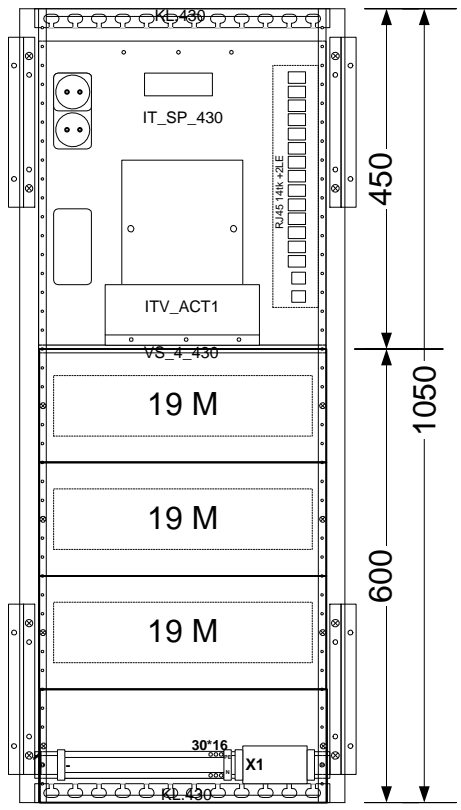

10 =90° juhe  
 10k =3kV juhe

perfo tüüp  
 tasand perfo pikkus ülespidi  
 0. 0/900/ü

Objekt:	Tüüpkooste	Nimetus:	xxKJK
		Tellimus:	/
Joonis:	Paigutusjoonis	Koostas:	S.Aguraiuja
Tellija:	Elrato AS	Kontrollis:	M.Aguraiuja
Kilbi tüüp:	UMAK7_430IT_VY	Kuup:	27.02.20
		Leht:	1 / 1
			UMAK7_430IT3_VY.vsd