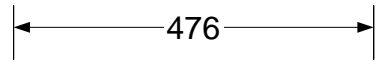

10 =90° juhe  
 10k =3kV juhe

perfo tüüp  
 tasand perfo pikkus ülespidi  
 0. 0/900/ü

Objekt:	Tüüpkooste	Nimetus:	xxKJK
		Tellimus:	/
Joonis:	Paigutusjoonis	Koostas:	S.Aguraiuja
Tellija:	Elrato AS	Kontrollis:	M.Aguraiuja
Kilbi tüüp:	UMAK7_430IT_VY	Kuup:	27.02.20
		Leht:	1 / 1
			UMAK7_430IT3_VY.vsd