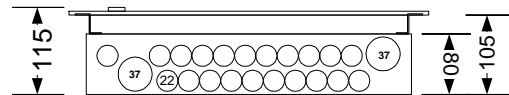

$10$  =90° juhe  
 $10k$  =3kV juhe

perfo tüüp  
 tasand      perfo pikkus  
                          ülespidi  
 0. 0/900/ü

ISO 9001:2000  
Certified Company

Maleva 20 Tallinn 11711 ESTONIA  
Tel +372 666 4050 Fax +372 666 4060