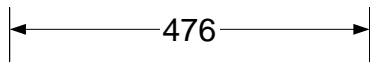

$10$  =90° juhe  
 $10k$  =3kV juhe

perfo tüüp  
 tasand      perfo pikkus  
                          ülespidi  
 0. 0/900/ü

ISO 9001:2000  
Certified Company

Maleva 20 Tallinn 11711 ESTONIA  
Tel +372 666 4050 Fax +372 666 4060