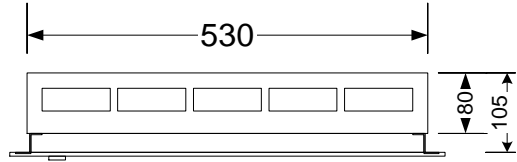

10 =90° juhe
 10/k =3kV juhe

perfo tüüp
 tasand perfo pikkus
 ülespidi
 0. 0/900/ü

Maleva 20 Tallinn 11711 tel. 666 40 50 fax. 666 40 60

Objekt:	Tüüpkooste	Nimetus:	xxKJK
		Tellimus:	/
Joonis:	Paigutusjoonis	Koostas:	S.Aguraiuja
Tellija:	Elrato AS	Kontrollis:	M.Aguraiuja
Kilbi tüüp:	UMAK7_530IT_VA	Kuup:	18.06.24
		Leht:	1 / 1
			UMAK7_530IT3_VA.vsd