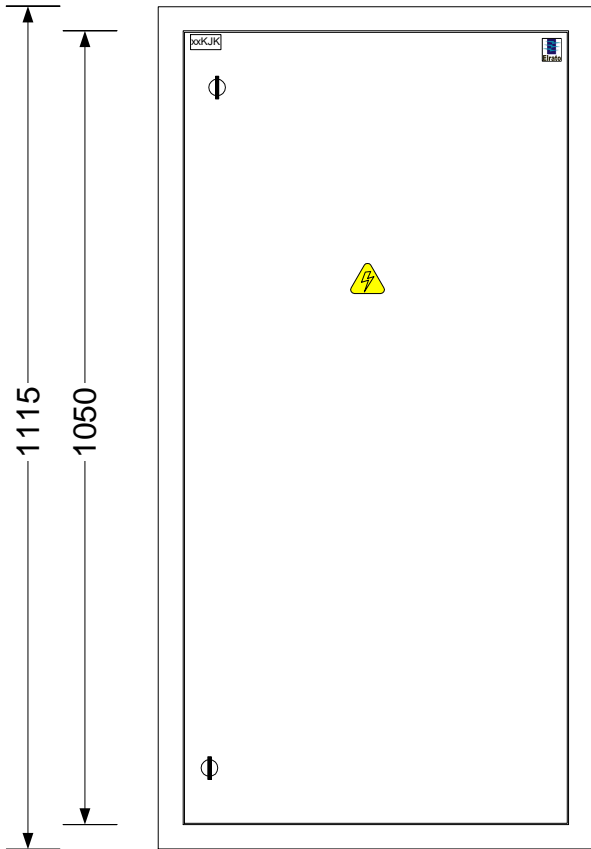

10 =90° juhe
 10/k =3kV juhe

perfo tüüp
 tasand perfo pikkus
 ülespidi
 0. 0/900/ü

Maleva 20 Tallinn 11711 tel. 666 40 50 fax. 666 40 60

Objekt:	Tüüpkooste	Nimetus:	xxKJK
		Tellimus:	/
Joonis:	Paigutusjoonis	Koostas:	S.Aguraiuja
Tellija:	Elrato AS	Kontrollis:	M.Aguraiuja
Kilbi tüüp:	UMAK7_530IT_VA	Kuup:	18.06.24
		Leht:	1 / 1
			UMAK7_530IT3_VA.vsd