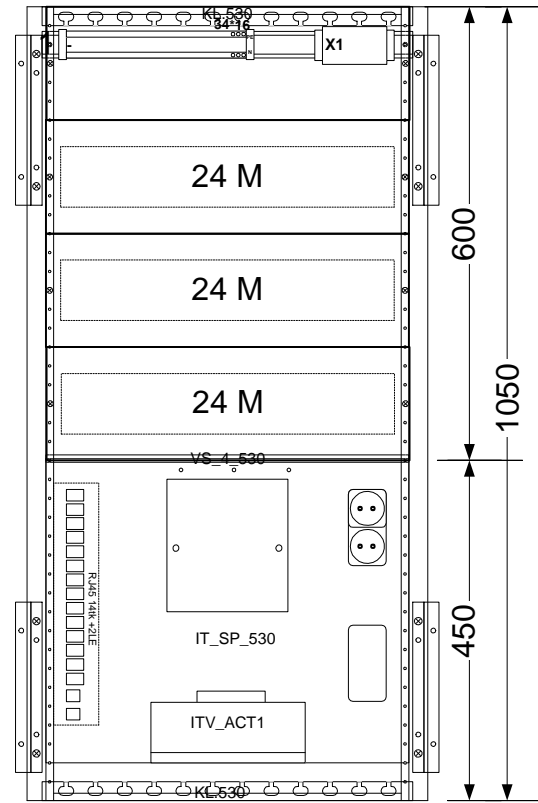

10 =90° juhe
 10/k =3kV juhe

perfo tüüp
 tasand perfo pikkus
 ülespidi
 0. 0/900/ü

Maleva 20 Tallinn 11711 tel. 666 40 50 fax. 666 40 60

Objekt:	Tüüpkooste	Nimetus:	xxKJK
		Tellimus:	/
Joonis:	Paigutusjoonis	Koostas:	S.Aguraiuja
Tellija:	Elrato AS	Kontrollis:	M.Aguraiuja
Kilbi tüüp:	UMAK7_530IT_VA	Kuup:	18.06.24
		Leht:	1 / 1
			UMAK7_530IT3_VA.vsd