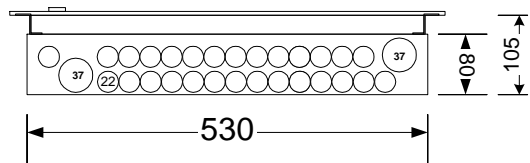

10 =90° juhe
 10/k =3kV juhe

perfo tüüp
 tasand perfo pikkus
 ülespidi
 0. 0/900/ü

Maleva 20 Tallinn 11711 tel. 666 40 50 fax. 666 40 60

Objekt:	Tüüpkooste	Nimetus:	xxKJK
		Tellimus:	/
Joonis:	Paigutusjoonis	Koostas:	S.Aguraiuja
Tellija:	Elrato AS	Kontrollis:	M.Aguraiuja
Kilbi tüüp:	UMAK7_530IT_VA	Kuup:	18.06.24
		Leht:	1 / 1
			UMAK7_530IT3_VA.vsd