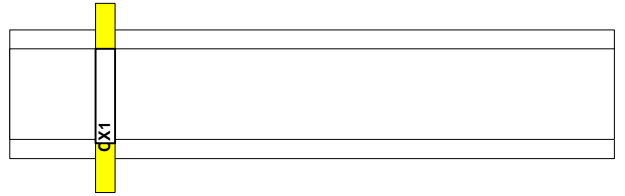

10 =90° juhe
 10/k =3kV juhe

perfo tüüp
 tasand perfo pikkus
 ülespidi
 0. 0/900/ü

Maleva 20 Tallinn 11711 tel. 666 40 50 fax. 666 40 60

Objekt:	Tüüpkooste	Nimetus:	xxKJK
		Tellimus:	/
Joonis:	Paigutusjoonis	Koostas:	S.Aguraiuja
Tellija:	Elrato AS	Kontrollis:	M.Aguraiuja
Kilbi tüüp:	UMAK7_530IT_VA	Kuup:	18.06.24
		Leht:	1 / 1
			UMAK7_530IT3_VA.vsd