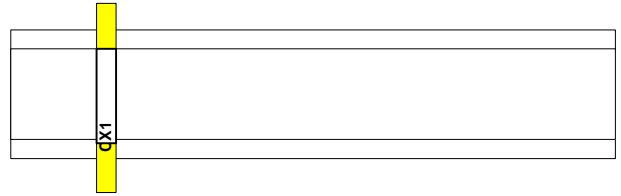

10 =90° juhe
 $10k$ =3kV juhe

perfo tüüp
 tasand perfo pikkus
 ülespidi
 0. 0/900/ü

Maleva 20 Tallinn 11711 tel. 666 40 50 fax. 666 40 60

Objekt:	Tüüpkooste	Nimetus:	xxKJK
		Tellimus:	/
		Koostas:	S.Aguraiuja
Joonis:	Paigutusjoonis	Kontrollis:	M.Aguraiuja
Tellijä:	Elrato AS	Kuup:	18.06.24
Kilbi tüüp:	UMAK7_530IT_VY	Leht:	1 / 1
			UMAK7_530IT3_VY.vsd