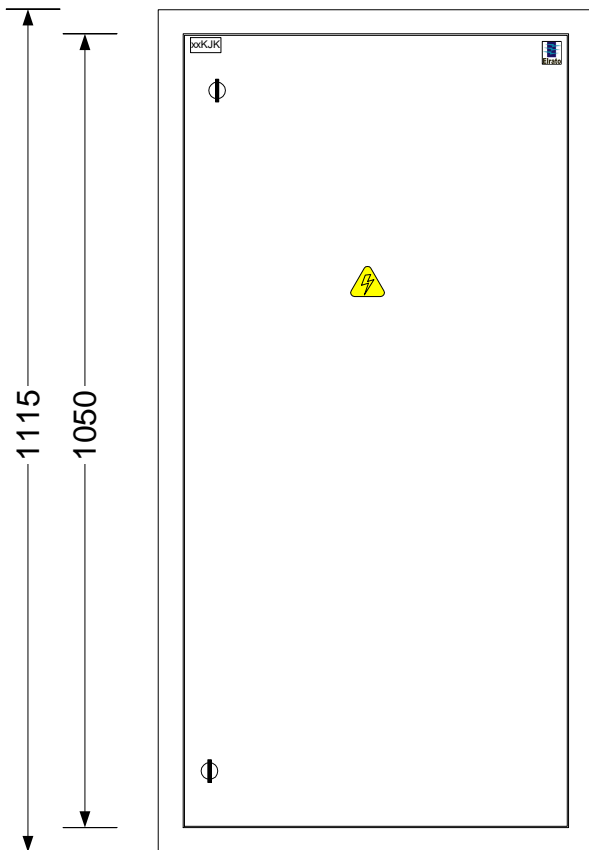

10 =90° juhe
 $10k$ =3kV juhe

perfo tüüp
 tasand perfo pikkus
 ülespidi
 0. 0/900/ü

Maleva 20 Tallinn 11711 tel. 666 40 50 fax. 666 40 60

Objekt:	Tüüpkooste	Nimetus:	xxKJK
		Tellimus:	/
		Koostas:	S.Aguraiuja
Joonis:	Paigutusjoonis	Kontrollis:	M.Aguraiuja
Tellijä:	Elrato AS	Kuup:	18.06.24
Kilbi tüüp:	UMAK7_530IT_VY	Leht:	1 / 1
			UMAK7_530IT3_VY.vsd