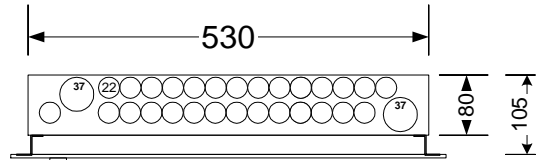

10 =90° juhe
 $10k$ =3kV juhe

perfo tüüp
 tasand perfo pikkus
 ülespidi
 0. 0/900/ü

Maleva 20 Tallinn 11711 tel. 666 40 50 fax. 666 40 60

Objekt:	Tüüpkooste	Nimetus:	xxKJK
		Tellimus:	/
		Koostas:	S.Aguraiuja
Joonis:	Paigutusjoonis	Kontrollis:	M.Aguraiuja
Tellijä:	Elrato AS	Kuup:	18.06.24
Kilbi tüüp:	UMAK7_530IT_VY	Leht:	1 / 1
			UMAK7_530IT3_VY.vsd