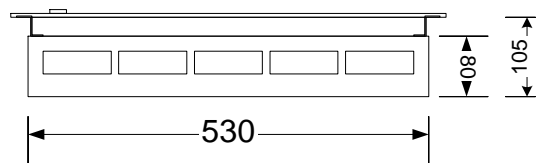

10 =90° juhe
 $10k$ =3kV juhe

perfo tüüp
 tasand perfo pikkus
 ülespidi
 0. 0/900/ü

Maleva 20 Tallinn 11711 tel. 666 40 50 fax. 666 40 60

Objekt:	Tüüpkooste	Nimetus:	xxKJK
		Tellimus:	/
		Koostas:	S.Aguraiuja
Joonis:	Paigutusjoonis	Kontrollis:	M.Aguraiuja
Tellijä:	Elrato AS	Kuup:	18.06.24
Kilbi tüüp:	UMAK7_530IT_VY	Leht:	1 / 1
			UMAK7_530IT3_VY.vsd