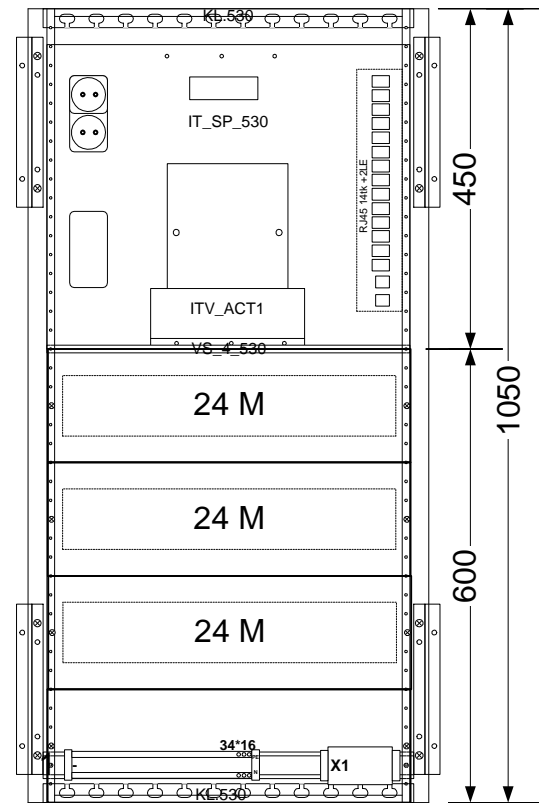

10 =90° juhe
 $10k$ =3kV juhe

perfo tüüp
 tasand perfo pikkus
 ülespidi
 0. 0/900/ü

Maleva 20 Tallinn 11711 tel. 666 40 50 fax. 666 40 60

Objekt:	Tüüpkooste	Nimetus:	xxKJK
		Tellimus:	/
		Koostas:	S.Aguraiuja
Joonis:	Paigutusjoonis	Kontrollis:	M.Aguraiuja
Tellijä:	Elrato AS	Kuup:	18.06.24
Kilbi tüüp:	UMAK7_530IT_VY	Leht:	1 / 1
			UMAK7_530IT3_VY.vsd