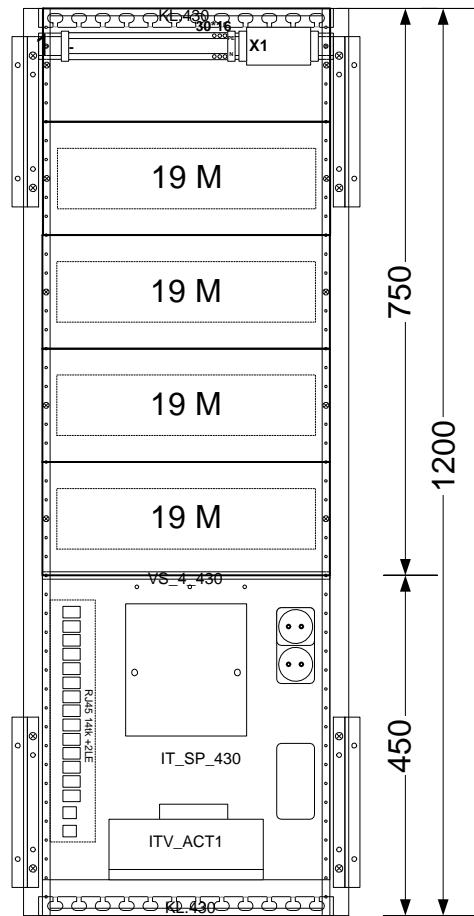

10 =90° juhe
 $10k$ =3kV juhe

perfo tüüp
 tasand perfo pikkus
 ülespidi
 0. 0/900/ü

Maleva 20 Tallinn 11711 tel. 666 40 50 fax. 666 40 60

Objekt:	Tüüpkooste	Nimetus:	xxKJK
		Tellimus:	/
Joonis:	Paigutusjoonis	Koostas:	S.Aguraiuja
Tellija:	Elrato AS	Kontrollis:	M.Aguraiuja
Kilbi tüüp:	UMAK8_430IT_VA	Kuup:	31.03.20
		Leht:	1 / 1
			UMAK8_430IT3_VA.vsd