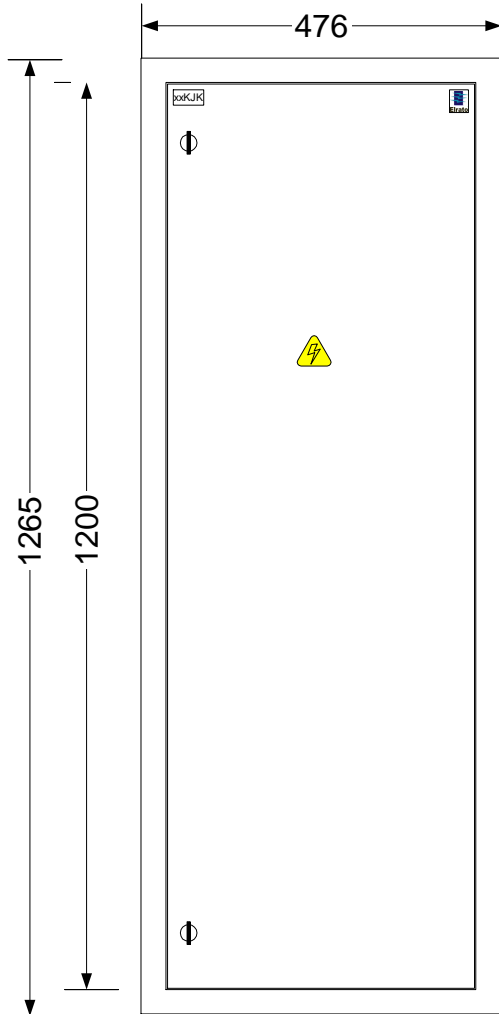

10 =90° juhe
 $10k$ =3kV juhe

perfo tüüp
 tasand perfo pikkus
 ülespidi
 0. 0/900/ü

Maleva 20 Tallinn 11711 tel. 666 40 50 fax. 666 40 60

Objekt:	Tüüpkooste	Nimetus:	xxKJK
		Tellimus:	/
Joonis:	Paigutusjoonis	Koostas:	S.Aguraiuja
Tellija:	Elrato AS	Kontrollis:	M.Aguraiuja
Kilbi tüüp:	UMAK8_430IT_VA	Kuup:	31.03.20
		Leht:	1 / 1
			UMAK8_430IT3_VA.vsd