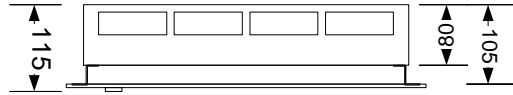

10 =90° juhe
 $10k$ =3kV juhe

perfo tüüp
 tasand perfo pikkus
 ülespidi
 0. 0/900/ü

Maleva 20 Tallinn 11711 tel. 666 40 50 fax. 666 40 60

Objekt:	Tüüpkooste	Nimetus:	xxKJK
		Tellimus:	/
Joonis:	Paigutusjoonis	Koostas:	S.Aguraiuja
Tellija:	Elrato AS	Kontrollis:	M.Aguraiuja
Kilbi tüüp:	UMAK8_430IT_VA	Kuup:	31.03.20
		Leht:	1 / 1
			UMAK8_430IT3_VA.vsd