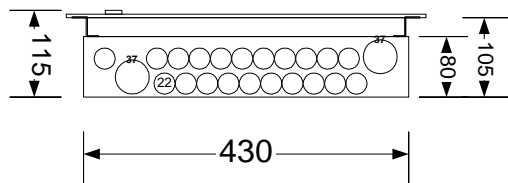

10 =90° juhe
 $10k$ =3kV juhe

perfo tüüp
 tasand perfo pikkus
 ülespidi
 0. 0/900/ü

Maleva 20 Tallinn 11711 tel. 666 40 50 fax. 666 40 60

Objekt:	Tüüpkooste	Nimetus:	xxKJK
		Tellimus:	/
Joonis:	Paigutusjoonis	Koostas:	S.Aguraiuja
Tellija:	Elrato AS	Kontrollis:	M.Aguraiuja
Kilbi tüüp:	UMAK8_430IT_VA	Kuup:	31.03.20
		Leht:	1 / 1
			UMAK8_430IT3_VA.vsd