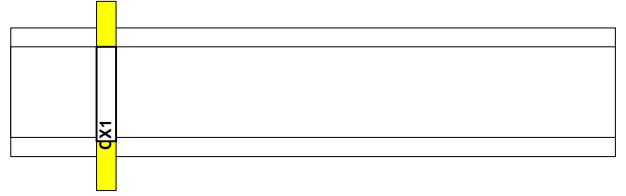

10 =90° juhe
 $10k$ =3kV juhe

perfo tüüp
 tasand perfo pikkus
 ülespidi
 0. 0/900/ü

Maleva 20 Tallinn 11711 tel. 666 40 50 fax. 666 40 60

Objekt:	Tüüpkooste	Nimetus:	xxKJK
		Tellimus:	/
Joonis:	Paigutusjoonis	Koostas:	S.Aguraiuja
Tellija:	Elrato AS	Kontrollis:	M.Aguraiuja
Kilbi tüüp:	UMAK8_430IT_VA	Kuup:	31.03.20
		Leht:	1 / 1
			UMAK8_430IT3_VA.vsd