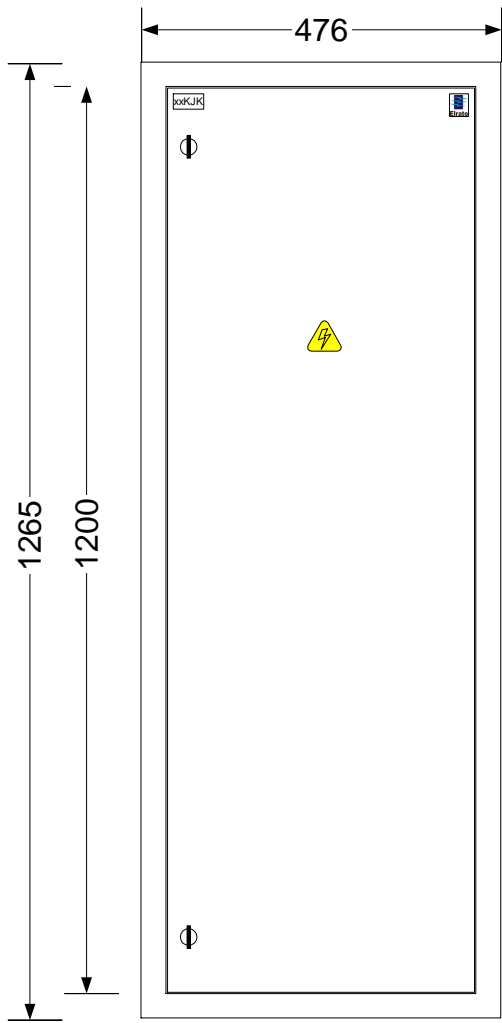

10 =90° juhe
 $10k$ =3kV juhe

perfo tüüp
 tasand perfo pikkus
 ülespidi
 0. 0/900/ü

Maleva 20 Tallinn 11711 tel. 666 40 50 fax. 666 40 60

Objekt:	Tüükooste	Nimetus:	xxKJK
		Tellimus:	/
Joonis:	Paigutusjoonis	Koostas:	S.Aguraiuja
Tellija:	Elrato AS	Kontrollis:	M.Aguraiuja
Kilbi tüüp:	UMAK8_430IT_VY	Kuup:	27.02.20
		Leht:	1 / 1
			UMAK8_430IT3_VY.vsd