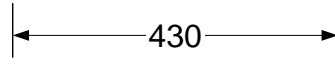

10 =90° juhe
 $10k$ =3kV juhe

perfo tüüp
 tasand perfo pikkus
 ülespidi
 0. 0/900/ü

Maleva 20 Tallinn 11711 tel. 666 40 50 fax. 666 40 60

Objekt:	Tüükooste	Nimetus:	xxKJK
		Tellimus:	/
Joonis:	Paigutusjoonis	Koostas:	S.Aguraiuja
Tellija:	Elrato AS	Kontrollis:	M.Aguraiuja
Kilbi tüüp:	UMAK8_430IT_VY	Kuup:	27.02.20
		Leht:	1 / 1
			UMAK8_430IT3_VY.vsd