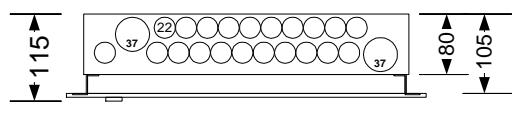

10 =90° juhe
 $10k$ =3kV juhe

perfo tüüp
 tasand perfo pikkus
 ülespidi
 0. 0/900/ü

Maleva 20 Tallinn 11711 tel. 666 40 50 fax. 666 40 60

Objekt:	Tüükooste	Nimetus:	xxKJK
		Tellimus:	/
Joonis:	Paigutusjoonis	Koostas:	S.Aguraiuja
Tellija:	Elrato AS	Kontrollis:	M.Aguraiuja
Kilbi tüüp:	UMAK8_430IT_VY	Kuup:	27.02.20
		Leht:	1 / 1
			UMAK8_430IT3_VY.vsd