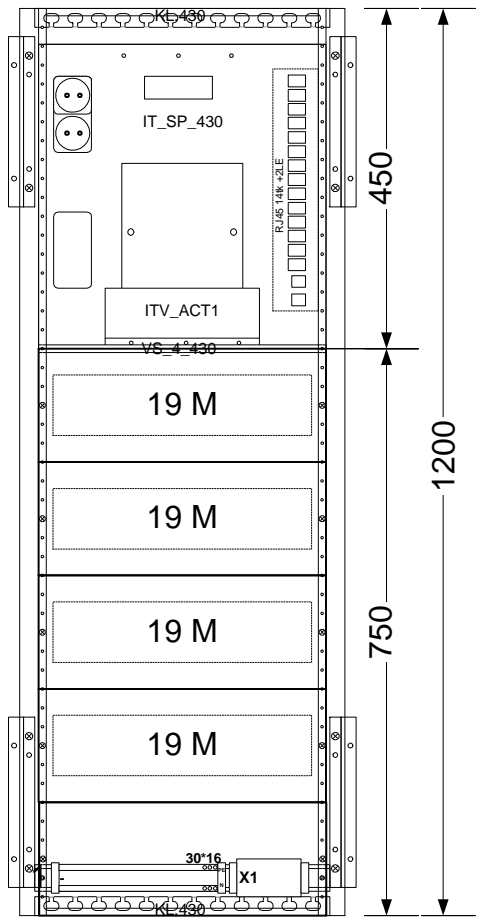

10 =90° juhe
 $10k$ =3kV juhe

perfo tüüp
 tasand perfo pikkus
 ülespidi
 0. 0/900/ü

Maleva 20 Tallinn 11711 tel. 666 40 50 fax. 666 40 60

Objekt:	Tüükooste	Nimetus:	xxKJK
		Tellimus:	/
Joonis:	Paigutusjoonis	Koostas:	S.Aguraiuja
Tellija:	Elrato AS	Kontrollis:	M.Aguraiuja
Kilbi tüüp:	UMAK8_430IT_VY	Kuup:	27.02.20
		Leht:	1 / 1
			UMAK8_430IT3_VY.vsd