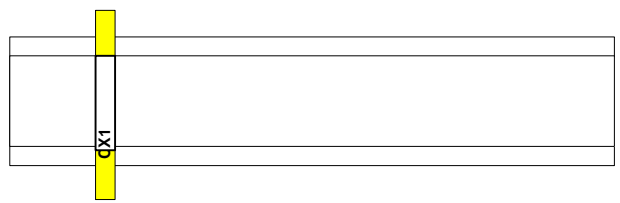

10 =90° juhe
 $10k$ =3kV juhe

perfo tüüp
 tasand perfo pikkus
 ülespidi
 0. 0/900/ü

Maleva 20 Tallinn 11711 tel. 666 40 50 fax. 666 40 60

Objekt:	Tüükooste	Nimetus:	xxKJK
		Tellimus:	/
Joonis:	Paigutusjoonis	Koostas:	S.Aguraiuja
Tellija:	Elrato AS	Kontrollis:	M.Aguraiuja
Kilbi tüüp:	UMAK8_430IT_VY	Kuup:	27.02.20
		Leht:	1 / 1
			UMAK8_430IT3_VY.vsd