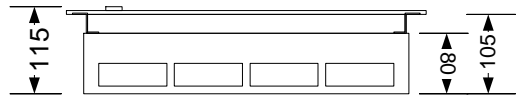

10 =90° juhe
 $10k$ =3kV juhe

perfo tüüp
 tasand perfo pikkus
 ülespidi
 0. 0/900/ü

Maleva 20 Tallinn 11711 tel. 666 40 50 fax. 666 40 60

Objekt:	Tüükooste	Nimetus:	xxKJK
		Tellimus:	/
Joonis:	Paigutusjoonis	Koostas:	S.Aguraiuja
Tellija:	Elrato AS	Kontrollis:	M.Aguraiuja
Kilbi tüüp:	UMAK8_430IT_VY	Kuup:	27.02.20
		Leht:	1 / 1
			UMAK8_430IT3_VY.vsd